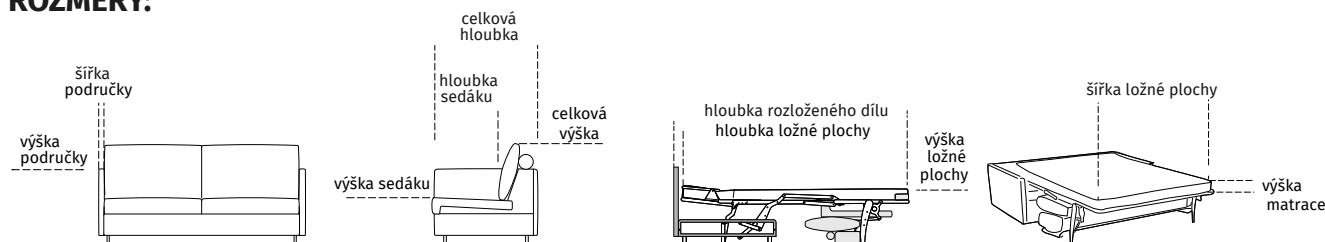

INFO:

Rozkládací mechanismus je výjimečný svou subtilní, ale pevnou a stabilní konstrukcí. Oproti jiným působí odlehčeným dojmem a přesto se může chlubit nosností 150 kg. K rozložení pomáhají elastické gumy oproti běžným pružinám, což výrazně eliminuje rušivé zvuky, které vznikají třením kovu o kov. Složení i rozložení je velmi jednoduché a praktické, není potřeba nic z pohovky sundávat. Matrace bez nepříjemných předělů je vysoká 13 cm. Je vyrobena z kvalitní PUR pěny a z 2 cm vysoké viscoelastické (paměťové) pěny. Boční strany potahu tvoří 3D textilie pro snadnější odvádění vlhkosti. Subtilnost výrobku je podtržena jemnou područkou a vyšším kovovým podnožím o průměru 3 cm. Kvalitní sezení je zajištěno sedáky obsahující vysoceobjemovou pěnu, zatímco viscoelastická (paměťová) pěna vám dodá příjemný komfort při opření. Válečky za opěrákovými polštáři mají podpůrnou i estetickou funkci. Pohovku dodáváme ve dvou rozměrech pro matraci šíře 140 a 160 cm.

ROZMĚRY:

výška područky	65 cm
područka	7 cm

výška sedáku	49 cm
celková hloubka	100 cm
hloubka sedáku	58 cm
celková výška	92 cm

hloubka rozlož. dílu	216 cm
hloubka ložné plochy	197 cm
výška ložné plochy	58 cm
šířka ložné plochy	140/160 cm
výška matrace	13 cm

DÍLY S ROZKLADEM PRO KAŽDODENNÍ SPANÍ:

! Nosnost rozkládacího mechanismu 150 kg.

140 - 2-křeslo rozkládací s područkami
175 × 100 (216) / v. 92
(matrace 140 × 197 / v. 13)

160 - 2,5-křeslo rozkládací s područkami
195 × 100 (216) / v. 92
(matrace 140 × 197 / v. 13)

PODNOŽÍ:

kovová noha - ø 30 mm / v.13 cm - černý komaxit

DOPLŇKY:

CH - chránič matrace
140 (160) × 195 cm

UPOZORNĚNÍ: V případě použití rozkládacího mechanismu upozorňujeme na vysokou hmotnost daného dílu.
šířka × hloubka / výška dílu v cm
Tolerance rozměrů uvedených u jednotlivých dílů + 2,5 cm.