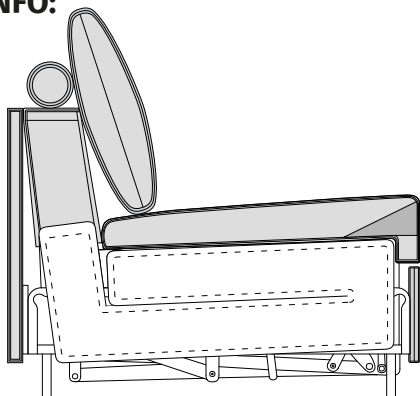

INFO:

Rozkládací mechanismus je výjimečný svou subtilní, ale pevnou a stabilní konstrukcí. Oproti jiným působí odlehčeným dojmem a přesto se může chlubit nosností 150 kg. K rozložení pomáhají elastické gumy oproti běžným pružinám, což výrazně eliminuje rušivé zvuky, které vznikají třením kovu o kov. Složení i rozložení je velmi jednoduché a praktické, není potřeba nic z pohovky sundávat. Matrace bez nepříjemných předělů je vysoká 13 cm. Je vyrobena z kvalitní PUR pěny a z 2 cm vysoké viscoelastické (paměťové) pěny. Boční strany potahu tvoří 3D textilie pro snadnější odvádění vlhkosti. Subtilnost výrobku je podtržena jemnou područkou a vyšším kovovým podnožím o průměru 3 cm. Kvalitní sezení je zajištěno sedáky obsahující vysoceobjemovou pěnu, zatímco viscoelastická (paměťová) pěna vám dodá příjemný komfort při opření. Válečky za opěrákovými polštáři mají podpůrnou i estetickou funkci. Pohovku dodáváme ve dvou rozměrech pro matraci šíře 140 a 160 cm.

ROZMĚRY:

výška područky	65 cm
područka	7 cm

výška sedáku	49 cm
celková hloubka	100 cm
hloubka sedáku	58 cm
celková výška	92 cm

hloubka rozlož. dílu	216 cm
hloubka ložné plochy	197 cm
výška ložné plochy	58 cm
šířka ložné plochy	140/160 cm
výška matrace	13 cm

DÍLY S ROZKLADEM PRO KAŽDODENNÍ SPANÍ:

! Nosnost rozkládacího mechanismu 150 kg.

140 - 2-křeslo rozkládací s područkami
175 × 100 (216) / v. 92
(matrace 140 × 197 / v. 13)

160 - 2,5-křeslo rozkládací s područkami
195 × 100 (216) / v. 92
(matrace 140 × 197 / v. 13)

PODNOŽÍ:

kovová noha - ø 30 mm / v.13 cm - černý komaxit

DOPLŇKY:

CH - chránič matrace
140 (160) × 195 cm

UPOZORNĚNÍ: V případě použití rozkládacího mechanismu upozorňujeme na vysokou hmotnost daného dílu.
šířka × hloubka / výška dílu v cm
Tolerance rozměrů uvedených u jednotlivých dílů + 2,5 cm.