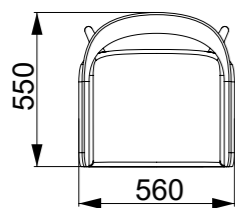

RENDEZVOUS křeslo

RENDEZVOUS židle

CHAIRS
CHAIRS

 **FORMDESIGN**
www.formdesign.cz

Rendezvous

Rozměry, váha, nákresy a ostatní údaje uvedené v katalogích, prospektech a jiných tiskovinách, popř. na webových stránkách firmy FORM spol. s r. o. vycházejí z údajů výrobce s tím, že výrobce si vždy vyhrazuje právo učinit technické a designové změny na výrobku bez předchozího upozornění. Obrázky u výrobků mohou být jen ilustrační. Výrobce si vyhrazuje právo rovněž na zrušení určitého druhu zboží bez předchozího upozornění.