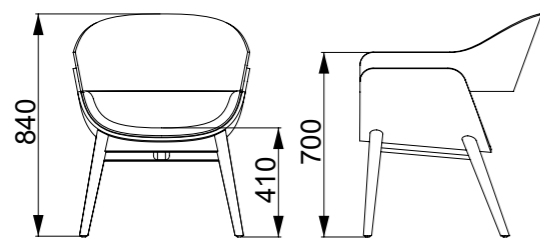

CZ Eleganční židle a křeslo RENDEZVOUS přímo vyzývá k přátelskému posezení. Jemné křivky potkávající se ploch se slévají v kompaktní a odolný celek, který byl navržen s ohledem na zátěž provozu hospitality. Design zdůrazňuje půvab a ladné tvarování překližkových lamel a vyrůstá z výrobního know-how moravské firmy Formdesign, která židle vyrábí. Kolekce Rendesvous zahrnuje klasickou židli i čalouněnou variantu, stůl, křeslo a konferenční stůl, všechno se stejným principem spojování.

EN The elegant RENDEZVOUS chair invites you to friendly meeting. Soft lines of its surfaces are combined to one compact unit, which was designed with regard to hospitality load. Design highlights charm and graceful shaping of plywood plates. It comes out of Moravian company FORMdesign. The Rendezvous collection includes classic chair, upholstery variant, table, armchair and coffee table. Everything is with the same type of linking.