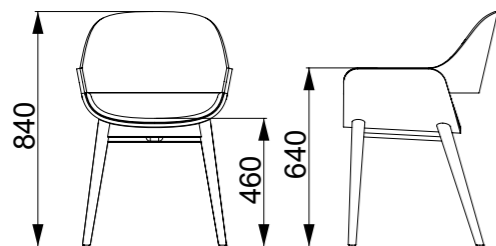

RENDEZVOUS židle

CHAIRS
CHAIRS

FORMDESIGN
www.formdesign.cz