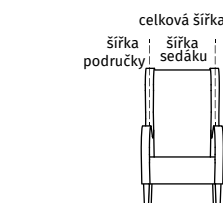

### MODELY:

01 - křeslo nízké  
70 × 79 / v. 86

02 - křeslo vysoké  
70 × 83 / v. 105

03 - ušák  
74 × 86 / v. 110

04 - podnožka ke křeslu  
01. a 02.  
59 × 45 / v. 45

05 - podnožka k ušáku 03.  
59 × 49 / v. 45

### ROZMĚRY:

celková šířka - vysoké, nízké -----70 cm  
celková hloubka - vysoké -----83 cm  
celková hloubka - nízké -----79 cm  
celková výška - vysoké -----105 cm  
celková výška - nízké -----86 cm

šířka sedáku -----46 - 57 cm  
hloubka sedáku -----53 cm  
výška sedáku -----45 cm  
šířka područky -----8 cm  
výška područky -----60 cm