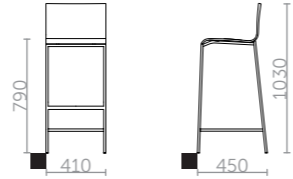

SIMPLE

Simple Cuatro
Simple Cuatro - C

Simple Siete
Simple Siete - C

Simple Bar
Simple Bar - C

CHAIRS
CHAIRS

AIRY SIMPLE STRING

FORM, spol. s r.o.
Poručíka Hoši 512/2A
747 11 Kozmice u Hlučína
Czech Republic
e-mail: obchodni@formdesign.cz
www.formdesign.cz