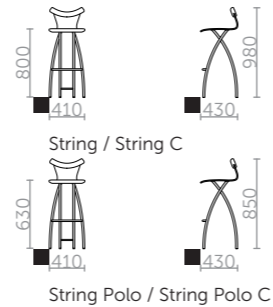

CZ Barové židle STRING jsou tvořeny lamelovaným sedákem a subtilní kovovou konstrukcí. Vyznačují se především originálním designem, který získal v roce 1999 ocenění Dobrý design DC 1999. Tyto židličky jsou k dispozici ve dvou velikostech a jsou nabízeny v dřevěném či čalouněném provedení. Jsou vhodné zejména do bytových, restauračních a barových interiérů.

EN STRING barstools of a unique and valuable design are composed of a lamella seat and a subtle metal base. These barstools would suit a home, restaurant or a bar interior.

DE Das originelle und prämierte Design der Barstuhlserie STRING ist geprägt von einer lamellierten Sitzfläche und einem grazilen Metallgestell. Ihren Einsatz findet sie vornehmlich in Wohnräumen, Restaurants und Bars.