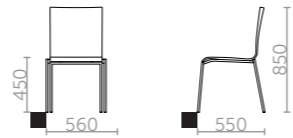

Simple Cuatro
Simple Cuatro - C

Simple Siete
Simple Siete - C