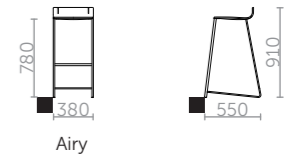

CZ Subtilní vzhled barové židle AIRY je dán nosnou kovovou konstrukcí, která je tvořena dominantními předními nohami obdélníkového průřezu, které jsou ve spodní části propojené tvarovanou tyčovinou a ta volně přechází v nohy zadní. Samotný sedák je vyroben z tvarované bukové překližky a je doplněn o dva ozdobné zářezy. Tento model vynikne především při rozmístění těchto barových židlí do řady vedle sebe v moderně strážných kuchyních, restauracích či barech.

EN Delicate look of the AIRY bar chair is given by the base metal construction with dominant front legs. These are of a rectangle cross-section and are fitted with a shaped tube. They freely move into the back legs. Chair's seat is made of shaped beech plywood and it is supplemented by two decorative notches. This model looks well when placed into a line in a modern kitchen, restaurant or a bar.

DE Sein filigranes Aussehen erhält der Barstuhl AIRY durch die Metallkonstruktion, die von dominanten Vorderbeinen mit rechteckigem Querschnitt gebildet ist und die im unteren Teil mit einer geformten Stange verbunden sind, die frei in die Hinterbeine übergehen. Die Sitzfläche selbst ist aus geformtem Buchenfurnier gefertigt und wird um zwei Ziereinschnitte ergänzt. Dieses Modell kommt vor allem in einer Reihe nebeneinander stehender Barstühle oder in modern zugeschnittenen Küchen, Restaurants oder Bars zur Geltung.