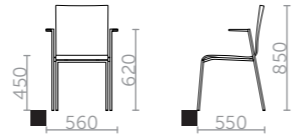

EN It is said, that there is beauty in simplicity. This sentence characterizes our SIMPLE product line, which is inspired by innumerably repeated model of a reception chair based on the wooden shell construction. However, its unique and elegantly simple design will surprise and please every sensitive heart. This product line is adjusted with the SIMPLE product line, which enforces its uniqueness and sitting comfort by the use resilient backrest mounted on the metal base made of metal profiles.

DE Man sagt, in der Einfachheit liege die Schönheit. Eben diesen Satz repräsentiert die Reihe SIMPLE, die schon aus dem unzähligmale wiederholtem Modell von Konferenzstühlen auf der Basis einer Holzschalenkonstruktion entspringt, und dennoch mit ihrer originellen und elegant-einfachen Gestaltung jedes Herz erfreut und überrascht. Diese Reihe wird durch die Modellvariante SIMPLE ergänzt, die die Originalität noch verstärkt und den Sitzkomfort mit Hilfe einer gefederten Rückenlehne, die an einem Metallgestell befestigt ist, erhöht. Die dynamisch geformten Armlehnen sind aus massivem Buchenholz, die in verschiedenen Farbtönen gebeizt werden können.

SIMPLE

Simple Cuatro
Simple Cuatro - C