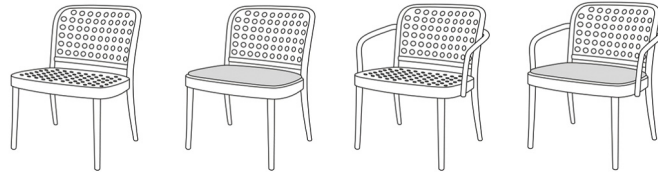

Claesson
Koivisto Rune

Objednáací číslo	361 826	363 826	361 827	363 827		
Typ	lounge křeslo	lounge křeslo	lounge křeslo	lounge křeslo		
Druh dřeviny	buk	buk	buk	buk		
Volba sedadla	hladké	čalouněné	hladké	čalouněné		
Volba opěradla	hladké	hladké	hladké	hladké		
Volba loketníku						

Technické údaje

Celková šířka (cm)	58,4	58,4	65,2	65,2		
Celková hloubka (cm)	61,5	61,5	61,5	61,5		
Celková výška (cm)	74,7	74,7	74,7	74,7		
Výška loketníku (cm)			59,5	59,5		
Sedadlová výška (cm)	42	45	42	45		
Šířka sedadla (cm)	58,4	58,4	58,4	58,4		
Hloubka sedadla (cm)	46,3	46,3	46,3	46,3		
Hmotnost produktu (kg)	4,7	5,1	5,2	5,6		
Spotřeba látky (m)		0,318		0,318		
Spotřeba kůže (m²)		0,814		0,814		
Balení (ks)	1	1	1	1		
Objem (m³/ks)	0,391	0,391	0,391	0,391		
Rozměr balení (cm)	66 × 62 × 83	66 × 62 × 83	66 × 62 × 83	66 × 62 × 83		
Bicolor						
Stohovatelnost						
Reliéf						
Barva nožního spoje						

10-YEAR
WARRANTY

ISO 9001 : 2015
ISO 14001 : 2015