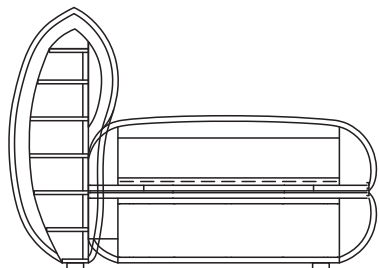

Seaside Sofa

INFO: