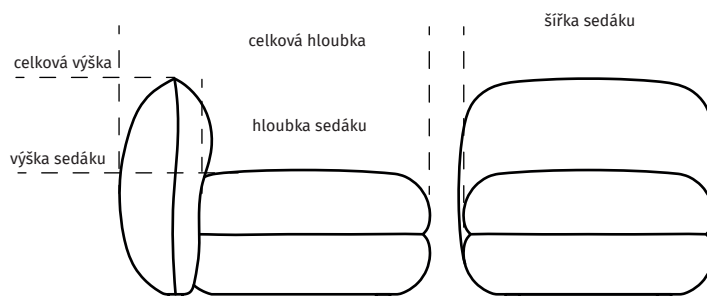

## ROZMĚRY:

tloušťka opěraku/područky	32 cm
hloubka sedáku	71 cm
výška sedáku	45 cm
celková hloubka	103 cm
celková výška	72 cm