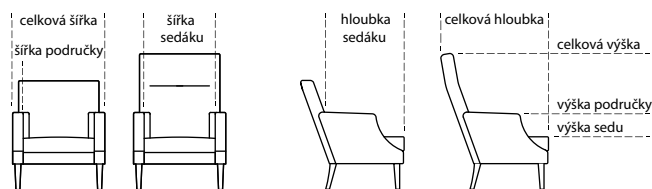

## RHEA

01- křeslo nízké  
70 x 79/v. 86

02- křeslo vysoké  
70 x 83/ v.105

03- ušák  
74 x 86/ v.110

celková šířka - vysoké, nízké -----70 cm  
celková hloubka - vysoké -----83 cm  
celková hloubka - nízké -----79 cm  
celková výška - vysoké -----105 cm  
celková výška - nízké -----86 cm

šířka sedáku -----46 - 57 cm  
hloubka sedáku -----53 cm  
výška sedáku -----45 cm  
šířka područky -----8 cm  
výška područky -----60 cm

celková šířka -----74 cm  
celková hloubka -----86 cm  
celková výška -----110 cm  
šířka sedáku -----47 - 56 cm