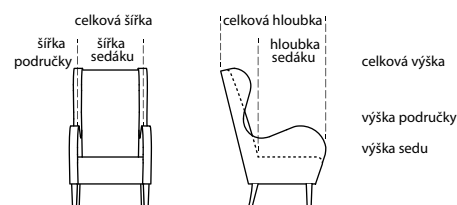

## RHEA

01- křeslo nízké  
70 x 79/v. 86

02- křeslo vysoké  
70 x 83/ v.105

03- ušák  
74 x 86/ v.110

celková šířka - vysoké, nízké -----70 cm  
celková hloubka - vysoké -----83 cm  
celková hloubka - nízké -----79 cm  
celková výška - vysoké -----105 cm  
celková výška - nízké -----86 cm

šířka sedáku -----46 - 57 cm  
hloubka sedáku -----53 cm  
výška sedáku -----45 cm  
šířka područky -----8 cm  
výška područky -----60 cm

celková šířka -----74 cm  
celková hloubka -----86 cm  
celková výška -----110 cm  
šířka sedáku -----47 - 56 cm