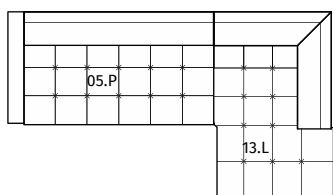

výška	79 cm	výška sedáku	42 cm
hloubka sedáku	58 cm	výška područky	56 cm
celková hloubka	84 cm	šířka područky	12 cm

SESTAVY:

M (P/L)
238 × 209/ v. 79

J (P/L)
234 × 146/ v. 79

B (P/L)
308 × 209/ v. 79

K (P/L)
240 × 138/ v. 79

O (P/L)
276 × 197/ v. 79

Šířka × hloubka / výška dílu v cm

*) Uvedené rozměry jsou platné pro provedení sestavy se širšími područkami.

(P/L) - označení dílů, u kterých lze volit stranovou orientaci. Znázorněné díly jsou P (pravě).

Tolerance rozměrů uvedených u jednotlivých dílů + 2,5 cm

Daidalos II.

DÍLY:

01 – křeslo
bez područek
70 × 84/ v. 79

02 (P/L) – křeslo
s područkou
82 × 84/ v. 79

03 – křeslo
s područkami
94 × 84/ v. 79

04 – 2-křeslo
bez područek
140 × 84/ v. 79

05 (P/L) – 2-křeslo
s područkou
152 × 84/ v. 79

06 – 2-křeslo
s područkami
164 × 84/ v. 79

07 – 3-křeslo
bez područek
210 × 84/ v. 79

08 (P/L) – 3-křeslo
s područkou
222 × 84/ v. 79

09 – 3-křeslo
s područkami
234 × 84/ v. 79