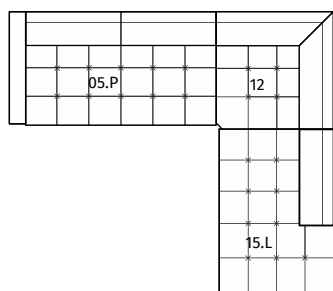

Daidalos II.

INFO:

ROZMĚRY:

Daidalos II je opticky nízká sedací souprava moderních tvarů. Sedáky a područky jsou ozdobené čalounickými vtahy, které mají navíc zpevňující funkci a zamezují většímu řasení látky. Na pružinových vlnovcích se rozprostírají spirálové bonelové pružiny, které jsou překryty vrstvami PUR pěny v různých tuhostech.

výška	79 cm	výška sedáku	42 cm
hloubka sedáku	58 cm	výška područky	56 cm
celková hloubka	84 cm	šířka područky	12 cm

SESTAVY:

M (P/L)
238 × 209/ v. 79

J (P/L)
234 × 146/ v. 79

B (P/L)
308 × 209/ v. 79

K (P/L)
240 × 138/ v. 79

O (P/L)
276 × 197/ v. 79

Šířka × hloubka / výška dílu v cm

*) Uvedené rozměry jsou platné pro provedení sestavy se širšími područkami.

(P/L) - označení dílů, u kterých lze volit stranovou orientaci. Znázorněné díly jsou P (pravě).

Tolerance rozměrů uvedených u jednotlivých dílů + 2,5 cm

Daidalos II.

DÍLY:

01 – křeslo
bez područek
70 × 84/ v. 79

02 (P/L) – křeslo
s područkou
82 × 84/ v. 79

03 – křeslo
s područkami
94 × 84/ v. 79

04 – 2-křeslo
bez područek
140 × 84/ v. 79