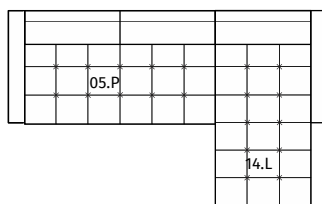

Daidalos II.

INFO:

ROZMĚRY:

Daidalos II je opticky nízká sedací souprava moderních tvarů. Sedáky a područky jsou ozdobené čalounickými vtahy, které mají navíc zpevňující funkci a zamezují většímu řasení látky. Na pružinových vlnovcích se rozprostírají spirálové bonelové pružiny, které jsou překryty vrstvami PUR pěny v různých tuhostech.

výška	79 cm	výška sedáku	42 cm
hloubka sedáku	58 cm	výška područky	56 cm
celková hloubka	84 cm	šířka područky	12 cm

SESTAVY:

M (P/L)
238 × 209/ v. 79

J (P/L)
234 × 146/ v. 79

B (P/L)
308 × 209/ v. 79

K (P/L)
240 × 138/ v. 79

O (P/L)
276 × 197/ v. 79

Šířka × hloubka / výška dílu v cm

*) Uvedené rozměry jsou platné pro provedení sestavy se širšími područkami.

(P/L) - označení dílů, u kterých lze volit stranovou orientaci. Znázorněné díly jsou P (pravě).

Tolerance rozměrů uvedených u jednotlivých dílů + 2,5 cm

Daidalos II.

DÍLY:

01 – křeslo
bez područek
70 × 84/ v. 79

02 (P/L) – křeslo
s područkou
82 × 84/ v. 79

03 – křeslo
s područkami
94 × 84/ v. 79

04 – 2-křeslo
bez područek
140 × 84/ v. 79