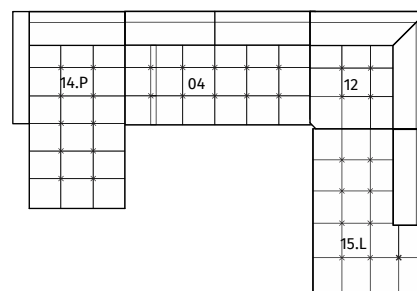

výška	79 cm	výška sedáku	42 cm
hloubka sedáku	58 cm	výška područky	56 cm
celková hloubka	84 cm	šířka područky	12 cm

SESTAVY:

M (P/L)
238 × 209/ v. 79

J (P/L)
234 × 146/ v. 79

B (P/L)
308 × 209/ v. 79

K (P/L)
240 × 138/ v. 79

O (P/L)
276 × 197/ v. 79

Šířka × hloubka / výška dílu v cm

*) Uvedené rozměry jsou platné pro provedení sestavy se širšími područkami.

(P/L) - označení dílů, u kterých lze volit stranovou orientaci. Znázorněné díly jsou P (pravě).

Tolerance rozměrů uvedených u jednotlivých dílů + 2,5 cm

Daidalos II.

DÍLY:

01 – křeslo
bez područek
70 × 84/ v. 79

02 (P/L) – křeslo
s područkou
82 × 84/ v. 79

03 – křeslo
s područkami
94 × 84/ v. 79

04 – 2-křeslo
bez područek
140 × 84/ v. 79

05 (P/L) – 2-křeslo
s područkou
152 × 84/ v. 79

06 – 2-křeslo
s područkami
164 × 84/ v. 79

07 – 3-křeslo
bez područek
210 × 84/ v. 79

08 (P/L) – 3-křeslo
s područkou
222 × 84/ v. 79

09 – 3-křeslo
s područkami
234 × 84/ v. 79