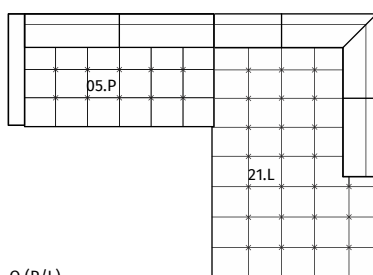

Daidalos II.

INFO:

ROZMĚRY:

Daidalos II je opticky nízká sedací souprava moderních tvarů. Sedáky a područky jsou ozdobené čalounickými vtahy, které mají navíc zpevňující funkci a zamezují většímu řasení látky. Na pružinových vlnovcích se rozprostírají spirálové bonelové pružiny, které jsou překryty vrstvami PUR pěny v různých tuhostech.

výška	79 cm	výška sedáku	42 cm
hloubka sedáku	58 cm	výška područky	56 cm
celková hloubka	84 cm	šířka područky	12 cm

SESTAVY:

M (P/L)
238 × 209/ v. 79

J (P/L)
234 × 146/ v. 79

B (P/L)
308 × 209/ v. 79

K (P/L)
240 × 138/ v. 79

O (P/L)
276 × 197/ v. 79

Šířka × hloubka / výška dílu v cm

*) Uvedené rozměry jsou platné pro provedení sestavy se širšími područkami.

(P/L) - označení dílů, u kterých lze volit stranovou orientaci. Znázorněné díly jsou P (pravě).

Tolerance rozměrů uvedených u jednotlivých dílů + 2,5 cm

Daidalos II.

DÍLY:

01 – křeslo
bez područek
70 × 84/ v. 79

02 (P/L) – křeslo
s područkou
82 × 84/ v. 79

03 – křeslo
s područkami
94 × 84/ v. 79

04 – 2-křeslo
bez područek
140 × 84/ v. 79