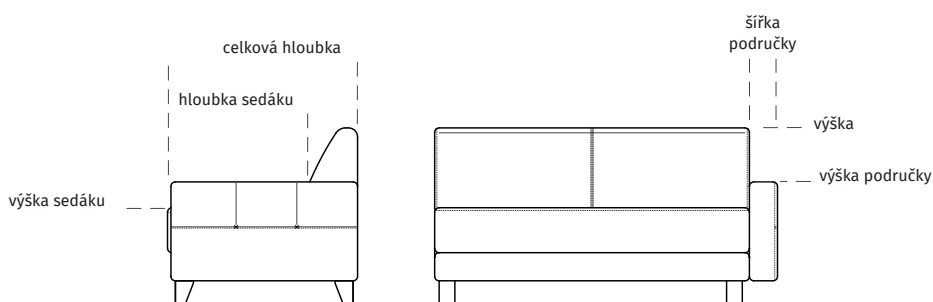

Daidalos II.

INFO:

ROZMĚRY:

Daidalos II je opticky nízká sedací souprava moderních tvarů. Sedáky a područky jsou ozdobené čalounickými vtahy, které mají navíc zpevňující funkci a zamezují většímu řasení látky. Na pružinových vlnovcích se rozprostírají spirálové bonelové pružiny, které jsou překryty vrstvami PUR pěny v různých tuhostech.

výška	79 cm	výška sedáku	42 cm
hloubka sedáku	58 cm	výška područky	56 cm
celková hloubka	84 cm	šířka područky	12 cm

SESTAVY:

M (P/L)
238 × 209/ v. 79

J (P/L)
234 × 146/ v. 79

B (P/L)
308 × 209/ v. 79

K (P/L)
240 × 138/ v. 79

O (P/L)
276 × 197/ v. 79

Šířka × hloubka / výška dílu v cm

*) Uvedené rozměry jsou platné pro provedení sestavy se širšími područkami.

(P/L) - označení dílů, u kterých lze volit stranovou orientaci. Znázorněné díly jsou P (pravě).