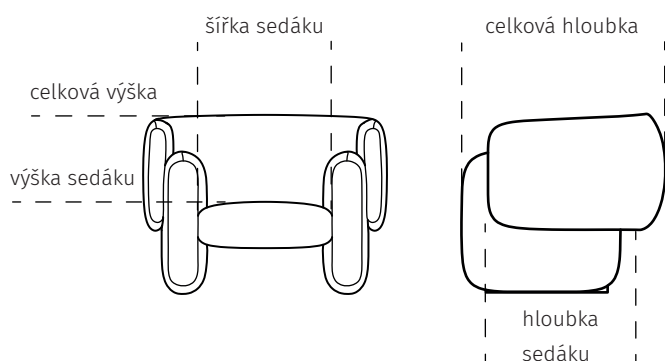

Hide and Seek

INFO:

Kolekce sedacího nábytku **Hide and Seek** je specifická bohatým tvaroslovím dílů. Subtilní překližková žebrová konstrukce je opláštěná tvarovanými PUR pěny, díky čemuž vzniká jedinečný organický tvar. Pohodlné sezení zajišťuje sedák z tvarované rámové konstrukce ze dřeva, také doplněný o pružné popruhy a studené PUR pěny. Na výrobek jsou vhodné strečové potahové materiály, které umožňují vedení stříhu středovým šitím s ozdobným dvoujehlovým štepem.

Design: studio Lexová & Smetana

ROZMĚRY:

šířka sedáku	56 cm
hloubka sedáku	65 cm
výška sedáku	39 cm
celková hloubka	87 cm
celková výška	75 cm

MODULY:

05 – křeslo s područkami
100 × 87/ v. 75

11 – 2-křeslo s područkami
170 × 85/ v. 75