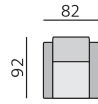

Základní rozměry:

C300

C246

Elementy:

052 – pohovka

012 – křeslo

Kostra:
tvrdé dřevo, překližka

Pérování:
vlnité pružiny