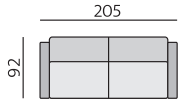

Základní rozměry:

C300

C246

Elementy:

052 – pohovka

012 – křeslo

Kostra:
tvrdé dřevo, překližka

Pérování:
vlnité pružiny