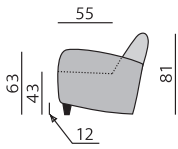

Základní rozměry:

C300

C246

Elementy:

052 – pohovka

012 – křeslo

Kostra:
tvrdé dřevo, překližka

Pérování:
vlnité pružiny