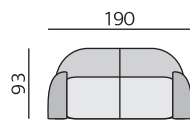

Základní rozměry:

Elementy:

3032 – pohovka 230 cm

3025 – pohovka 190 cm

3022 – pohovka 140 cm

3012 – křeslo

Kostra:

tvrdé dřevo, překližka