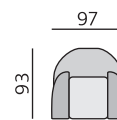

Základní rozměry:

Elementy:

3032 – pohovka 230 cm

3025 – pohovka 190 cm

3022 – pohovka 140 cm

3012 – křeslo

Kostra:

tvrdé dřevo, překližka