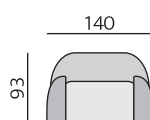

Základní rozměry:

Elementy:

3032 – pohovka 230 cm

3025 – pohovka 190 cm

3022 – pohovka 140 cm

3012 – křeslo

Kostra:

tvrdé dřevo, překližka