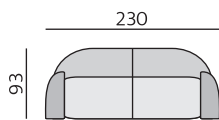

Základní rozměry:

Elementy:

3032 – pohovka 230 cm

3025 – pohovka 190 cm

3022 – pohovka 140 cm

3012 – křeslo

Kostra:

tvrdé dřevo, překližka