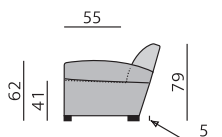

Základní rozměry:

Elementy:

3032 – pohovka 230 cm

3025 – pohovka 190 cm

3022 – pohovka 140 cm

3012 – křeslo

Kostra:

tvrdé dřevo, překližka