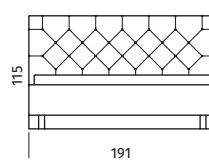

244

KARPÓ

šíře všech bočnic

KARPÓ 200

211

KARPÓ 180

191

KARPÓ 160

171

Tolerance rozměrů uvedených u jednotlivých dílů + 2,5 cm

Čalouněné postele

KORA

KORA 200

KORA 180

KORA 160

OLA

RITA 200

RITA 180

RITA 160

VOLITELNÉ PROVEDENÍ A PODNOŽÍ POSTELE FRAME

Zadní čelo s policovým systémem
- dýhovaná překližka

k/ dub olejovaný
e/ ořech

Podnoží je dodáváno
ve stejném dekoru.

Postele jsou vyráběné pro standardní rozměry matrací
160, 180, 200 cm x délka 200 cm. Délku lze prodloužit na 210 nebo 220 cm.