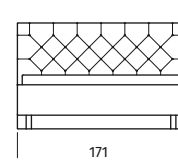

244

KARPÓ

šíře všech bočnic

KARPÓ 200

211

KARPÓ 180

191

KARPÓ 160

171

Tolerance rozměrů uvedených u jednotlivých dílů + 2,5 cm

Čalouněné postele

KORA

KORA 200

KORA 180

KORA 160

OLA

RITA 200

RITA 180

RITA 160

VOLITELNÉ PROVEDENÍ A PODNOŽÍ POSTELE FRAME

Zadní čelo s policovým systémem
- dýhovaná překližka

k/ dub olejovaný
e/ ořech

Podnoží je dodáváno
ve stejném dekoru.

Postele jsou vyráběné pro standardní rozměry matrací
160, 180, 200 cm x délka 200 cm. Délku lze prodloužit na 210 nebo 220 cm.