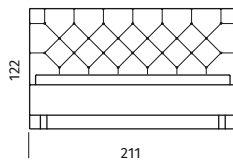

244

KARPÓ

šíře všech bočnic

KARPÓ 200

211

KARPÓ 180

191

KARPÓ 160

171

Tolerance rozměrů uvedených u jednotlivých dílů + 2,5 cm

Čalouněné postele

KORA

KORA 200

KORA 180

KORA 160

OLA

RITA 200

RITA 180

RITA 160

VOLITELNÉ PROVEDENÍ A PODNOŽÍ POSTELE FRAME

Zadní čelo s policovým systémem
- dýhovaná překližka

k/ dub olejovaný
e/ ořech

Podnoží je dodáváno
ve stejném dekoru.

Postele jsou vyráběné pro standardní rozměry matrací
160, 180, 200 cm x délka 200 cm. Délku lze prodloužit na 210 nebo 220 cm.