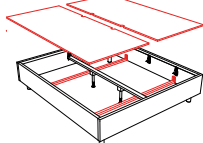

ÚLOŽNÉ PROSTORY:

K postelím s rámem nabízíme dvě možnosti úložných prostorů:

1/

Úložný prostor v rámu postele vsazený do spodní úrovně hrany bočnic, které jsou na nožičkách.

ÚP-R

K úložným prostorům doporučujeme rošty s výklopem