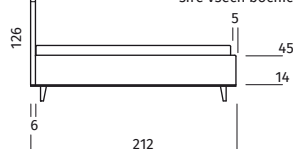

Čalouněné postele

BASIC

šíře všech bočnic
včetně zadního čela

BASIC 200

215

BASIC 180

195

BASIC 160

175

DAFNÉ

šíře všech bočnic

DAFNÉ 200

211

DAFNÉ 180

191

DAFNÉ 160

171

EVORA

šíře všech bočnic

EVORA 200

211

EVORA 180

191

EVORA 160

RITA 200

RITA 180

RITA 160

VOLITELNÉ PROVEDENÍ A PODNOŽÍ POSTELE FRAME

Zadní čelo s policovým systémem
- dýhovaná překližka

k/ dub olejovaný
e/ ořech

Podnoží je dodáváno
ve stejném dekoru.

Postele jsou vyráběné pro standardní rozměry matrací
160, 180, 200 cm x délka 200 cm. Délku lze prodloužit na 210 nebo 220 cm.