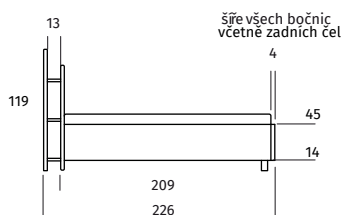

FRAME

šíře všech bočnic
včetně zadních čel