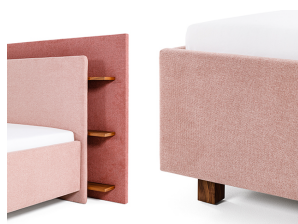

RITA 200

RITA 180

RITA 160

VOLITELNÉ PROVEDENÍ A PODNOŽÍ POSTELE FRAME

Zadní čelo s policovým systémem
- dýhovaná překližka

k/ dub olejovaný
e/ ořech

Podnoží je dodáváno
ve stejném dekoru.

Postele jsou vyráběné pro standardní rozměry matrací
160, 180, 200 cm x délka 200 cm. Délku lze prodloužit na 210 nebo 220 cm.