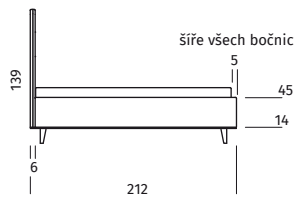

171

Tolerance rozměrů uvedených u jednotlivých dílů + 2,5 cm

Čalouněné postele

KORA

KORA 200

KORA 180

KORA 160

OLA