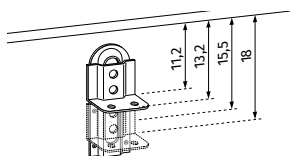

2/

Úložný prostor v rámu postele uložený na zem. U postele nutné bočnice spuštěné na zem.

ÚP-P

K úložným prostorům doporučujeme rošty s výklopem

DOPLŇKY:

LV01
lavička pevná
140 × 40/ v. 45 cm

Podnoží S20 - černý kov
výška 14 cm

LV02
lavička s úložným prostorem
140 × 40/ v. 45 cm

Podnoží - plastový kluzák
výška 2 cm

STAVITELNÉ KOVÁNÍ:

Standardní součástí všech nabízených postelí je stavitelná mechanika, která umožňuje nastavovat výšku uložení roštu ve čtyřech úrovních.