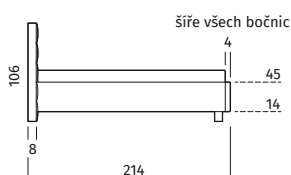

Čalouněné postele

KORA

OLA

LÉDA

RITA

VOLITELNÉ PROVEDENÍ A PODNOŽÍ POSTELE FRAME

Zadní čelo s policovým systémem
- dýhovaná překližka

k/ dub olejovaný
e/ ořech

Podnoží je dodáváno
ve stejném dekoru.

Postele jsou vyráběné pro standardní rozměry matrací
160, 180, 200 cm x délka 200 cm. Délku lze prodloužit na 210 nebo 220 cm.

DOPLNĚNÍ K POSTELI RITA:

přídavné pruhy k čelu postele

DOPLNĚNÍ K POSTELÍM GRÁCIE A DAFNÉ:

přídavné noční stolky