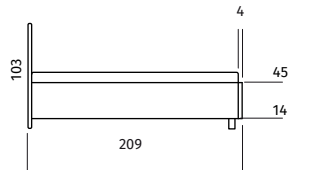

Čalouněné postele

BASIC

šíře všech bočnic
včetně zadního čela

BASIC 200

215

BASIC 180

195

BASIC 160

175

DAFNÉ

šíře všech bočnic

DAFNÉ 200

211

DAFNÉ 180

191

DAFNÉ 160

RITA 200

RITA 180

RITA 160

VOLITELNÉ PROVEDENÍ A PODNOŽÍ POSTELE FRAME

Zadní čelo s policovým systémem
- dýhovaná překližka

k/ dub olejovaný
e/ ořech

Podnoží je dodáváno
ve stejném dekoru.

Postele jsou vyráběné pro standardní rozměry matrací
160, 180, 200 cm x délka 200 cm. Délku lze prodloužit na 210 nebo 220 cm.