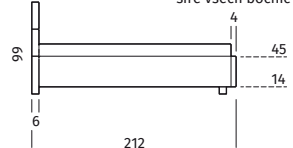

171

FRAME

šíře všech bočnic
včetně zadních čel

FRAME 200

260

FRAME 180

240

FRAME 160

220

GRÁCIE

šíře všech bočnic

GRÁCIE 200

211

GRÁCIE 180

191

GRÁCIE 160