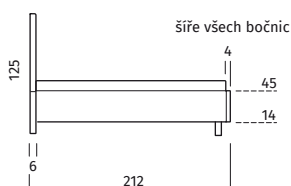

RITA 200

RITA 180

RITA 160

VOLITELNÉ PROVEDENÍ A PODNOŽÍ POSTELE FRAME

Zadní čelo s policovým systémem
- dýhovaná překližka

k/ dub olejovaný
e/ ořech

Podnoží je dodáváno
ve stejném dekoru.

Postele jsou vyráběné pro standardní rozměry matrací
160, 180, 200 cm x délka 200 cm. Délku lze prodloužit na 210 nebo 220 cm.