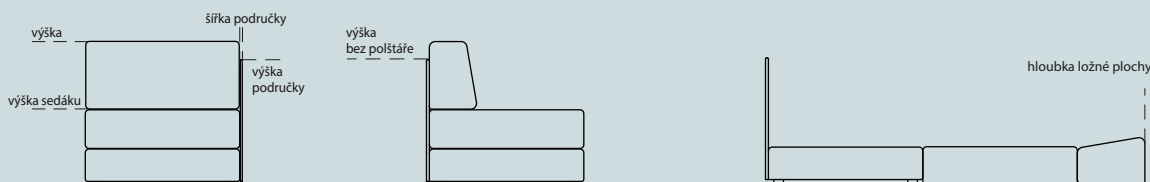

MINI

Mini je křeslo, které lze snadno rozložit na příležitostné přespání. Základní laťová kostra zaručuje vysokou pevnost a zároveň nižší homotnost dílů. Pro pohodlí a měkkost je použita kvalitní PUR pěna. Do sedákové části je vložen klín z vysokoobjemové PUR pěny, který je tužší a usnadňuje vstávání.

Design: prof. Ak. arch. Jiří Pelc

ROZMĚRY:

výška	77 cm
výška sedáku	42 cm
šířka područky	5 cm

výška bez polstáře	66 cm
výška područky	66 cm
hloubka sedáku	55 cm

hloubka ložné plochy	195 cm
----------------------	--------

DÍLY:

01 – křeslo 80
rozkládací
80 × 82(195)/ v. 77

04 – křeslo 100
rozkládací
100 × 82(195)/ v. 77

07 – křeslo 120
rozkládací
120 × 82(195)/ v. 77

DOPLŇKY:

55 – taburet
80 × 80/ v. 42

Tolerance rozměrů uvedených u jednotlivých dílů + 2,5 cm.