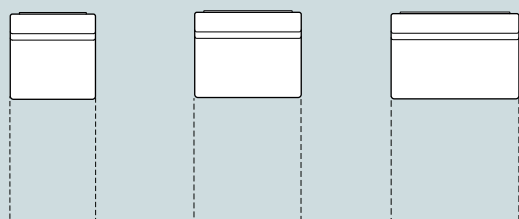

MINI

Mini je křeslo, které lze snadno rozložit na příležitostné přespání. Základní laťová kostra zaručuje vysokou pevnost a zároveň nižší homotnost dílů. Pro pohodlí a měkkost je použita kvalitní PUR pěna. Do sedákové části je vložen klín z vysokoobjemové PUR pěny, který je tužší a usnadňuje vstávání.

Design: prof. Ak. arch. Jiří Pelc

ROZMĚRY:

výška	77 cm
výška sedáku	42 cm
šířka područky	5 cm

výška bez polstáře	66 cm
výška područky	66 cm
hloubka sedáku	55 cm

hloubka ložné plochy	195 cm
----------------------	--------

DÍLY:

01 – křeslo 80
rozkládací
80 × 82(195)/ v. 77

04 – křeslo 100
rozkládací
100 × 82(195)/ v. 77

07 – křeslo 120
rozkládací
120 × 82(195)/ v. 77

DOPLŇKY:

55 – taburet
80 × 80/ v. 42

Tolerance rozměrů uvedených u jednotlivých dílů + 2,5 cm.