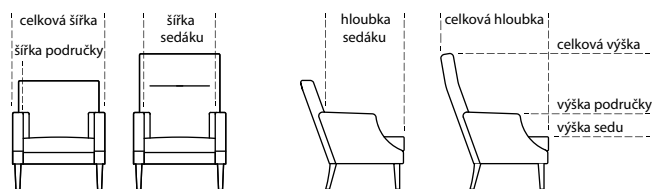

KŘESLA

RHEA

01- křeslo nízké
70 x 79/v. 86

02- křeslo vysoké
70 x 83/ v.105

03- ušák
74 x 86/ v.110

celková šířka - vysoké, nízké70 cm
celková hloubka - vysoké83 cm
celková hloubka - nízké79 cm
celková výška - vysoké105 cm
celková výška - nízké86 cm

šířka sedáku46 - 57 cm
hloubka sedáku53 cm
výška sedáku45 cm
šířka područky8 cm
výška područky60 cm

celková šířka74 cm
celková hloubka86 cm
celková výška110 cm
šířka sedáku47 - 56 cm

hloubka sedáku55 cm
výška sedu45 cm
šířka područky8 cm
výška područky67 cm