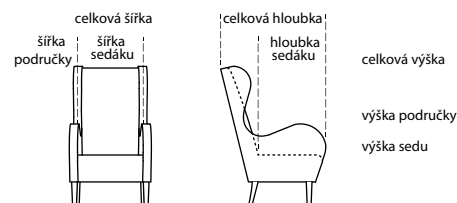

KŘESLA

RHEA

01- křeslo nízké
70 x 79/v. 86

02- křeslo vysoké
70 x 83/ v.105

03- ušák
74 x 86/ v.110

celková šířka - vysoké, nízké70 cm
celková hloubka - vysoké83 cm
celková hloubka - nízké79 cm
celková výška - vysoké105 cm
celková výška - nízké86 cm

šířka sedáku46 - 57 cm
hloubka sedáku53 cm
výška sedáku45 cm
šířka područky8 cm
výška područky60 cm

celková šířka74 cm
celková hloubka86 cm
celková výška110 cm
šířka sedáku47 - 56 cm

hloubka sedáku55 cm
výška sedu45 cm
šířka područky8 cm
výška područky67 cm

MR područka rovná
ke křeslu 01. a 02.

PŘÍPLATKOVÉ PODNOŽÍ:

dřevěné podnoží, výška 21 cm
oeLÅ=dub olejovaný

Tolerance rozměrů uvedených u jednotlivých dílů + 2,5 cm

KŘESLA

HEKTOR

11 - křeslo
70 × 83/ v. 80 cm
hl. sedáku 53 cm, v. sedáku 46 cm
podnoží chrom