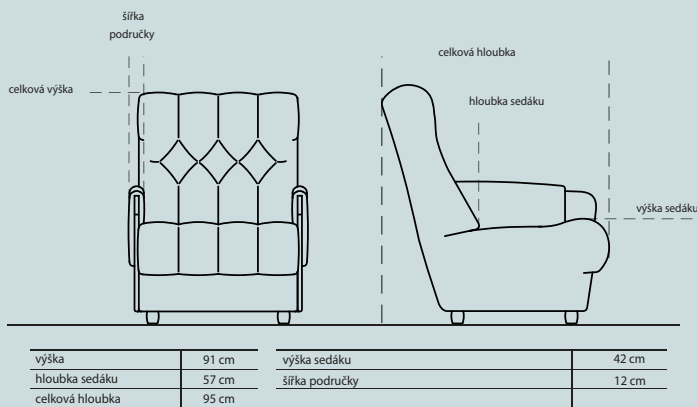

Kostra sedací soupravy je vyrobena z masivního dřeva v kombinaci s překližkou. Základem sedáku jsou bonelové pružiny se sendvičovou vrstvou vysoce objemových studených PUR pěn. Opěrák je tvořen pružinovými vlnovci, na kterých je vrstva elastické PUR pěny.

ROZMĚRY:

MODULY:

03 - křeslo
s područkami
81 × 95/ v. 91 cm

06 - 2-křeslo
s područkami
116 × 95/ v. 91 cm

06 - 3-křeslo
s područkami
184 × 95/ v. 91 cm

18 - taburet
57 × 42/ v. 42 cm

DOPLŇKY:

PODNOŽÍ: