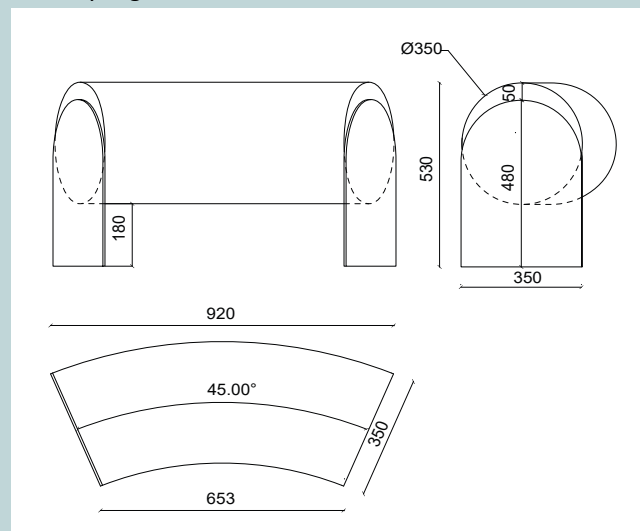

Zahnutý segment