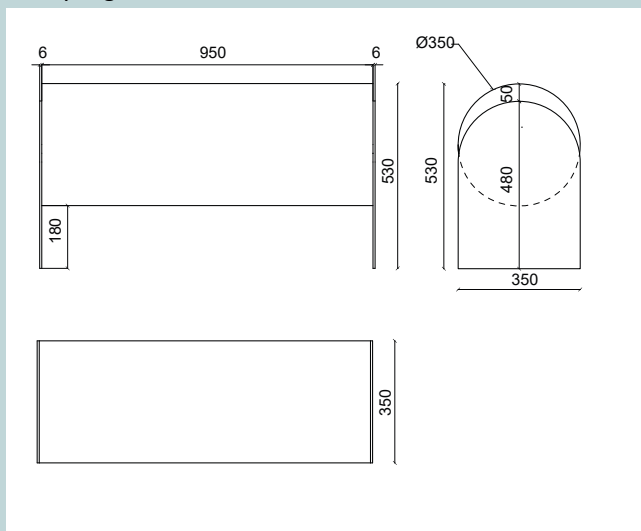

## ROZMĚRY:

### Zahnutý segment

Infinite je rovný nebo zahnutý čalouněný modul na hliníkové konstrukci s komaxitovým nástřikem. Segmenty mohou fungovat samostatně nebo mohou být spojeny do nekonečného libovolného tvaru, který se přizpůsobí konkrétnímu prostoru.

## DÍLY:

01 - segment rovný  
95 × 35/ ø 35

02 - segment zahnutý  
92 × 42/ ø 35

03 - vnější noha (L/P)  
35 × 48  
tloušťka plechu 0,6 cm

04 - vnitřní noha spojovací  
pro spojení jednotlivých  
modulů  
35 × 48  
tloušťka plechu 0,6 cm

Tolerance rozměrů uvedených u jednotlivých dílů + 2,5 cm