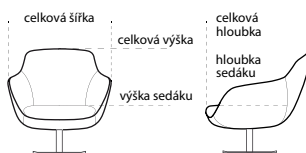

FR kolekce

FR 101
vysoké křeslo
78 × 76 / v. 113 cm

FR 102
střední křeslo
78 × 76 / v. 82 cm

FR 104
vysoké křeslo
77 × 76 / v. 114 cm

FR 9500
polokřeslo
63 × 55 / v. 75 cm

FR 110
podnožka
56 × 46 / v. 43 cm

FR 101

celková výška	-	113 cm
celková hloubka	-	76 cm
celková šířka	-	78 cm
hloubka sedáku	-	51 cm
výška sedáku	-	43 cm

FR 102

celková výška	-	82 cm
celková hloubka	-	76 cm
celková šířka	-	78 cm
hloubka sedáku	-	51 cm
výška sedáku	-	43 cm