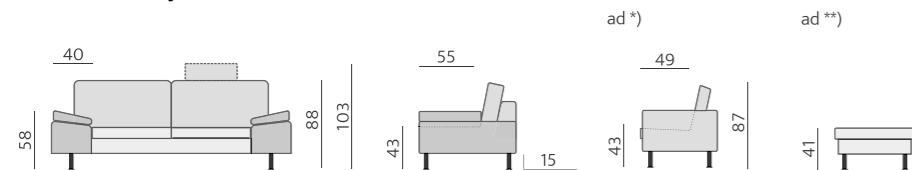

Funkce:
polohovací opěráky pro pohodlné opření hlavy s nastavitelným úhlem

Příklady sestav:

TRENTO

Základní rozměry:

VERONA

Elementy:

035 – trojsedák 055 – 2,5 sedák 025 – dvojsedák 036 – trojsedák P
037 – trojsedák L 056 – 2,5 sedák P
057 – 2,5 sedák L