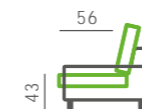

Výška a hloubka sedu