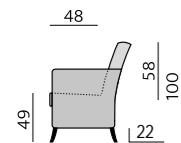

Základní rozměry: