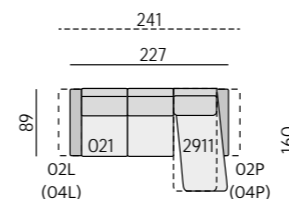

Funkce:
možný rozklad na lůžko,
úložné dlouhé křeslo,
odnímatelné polštáře

Alida 6 cm

Isabel 6 cm

Nicole 6 cm

Olivie 6 cm

Příklady sestav:

Základní rozměry:

1925