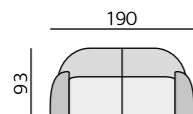

Základní rozměry:

1930

Elementy:

3032 – pohovka 230 cm

3025 – pohovka 190 cm

3022 – pohovka 140 cm

3012 – křeslo

Kostra:
tvrdé dřevo, překližka
Pérování:
vlnité pružiny, pružinové jádro