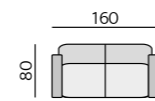

Elementy:

4022 – pohovka