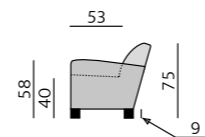

Základní rozměry:

1940