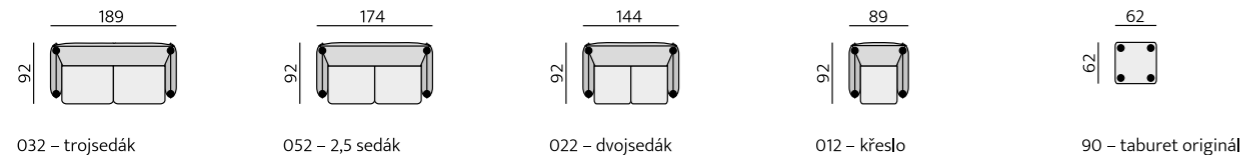

Základní rozměry:

DELTA

Elementy: