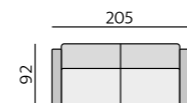

Čalounění:
elastické popruhy, kvalitní PUR pěna,
pružné a prodyšné polyesterové rouno
Provedení:
ozdobné hřebíky na zádech

Základní rozměry:

LOS ANGELES

Elementy:

052 – pohovka

012 – křeslo

Kostra:
tvrdé dřevo, překližka
Pérování:
vlnité pružiny
Čalounění:
sedák a opěrák – kvalitní PUR pěna,
pružné a prodyšné polyesterové rouno