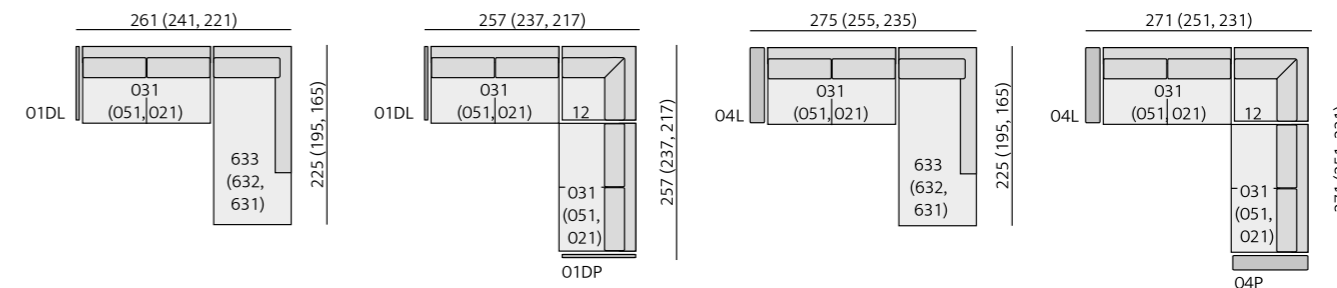

Příklady sestav: