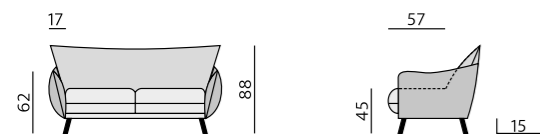

Provedení:
sedák a opěrák – pevný, ozdobné
štepování, na přání kontrastní,
moderní design

Funkce:
široká područka s možností úložného
prostoru, volitelný podhlavník

Příklady sestav:

Základní rozměry:

DELTA