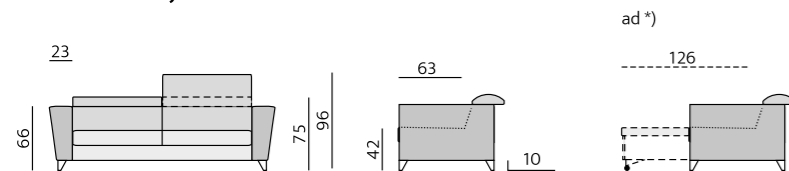

Funkce:

rozklad na lůžko 70, 120, 140, 160 cm šíře

Příklady sestav:

PORTO

Základní rozměry:

Elementy:

Příklady sestav:

Doporučené nohy: