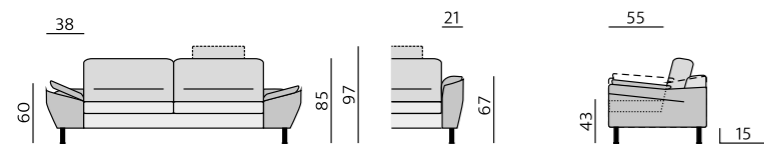

Základní rozměry: