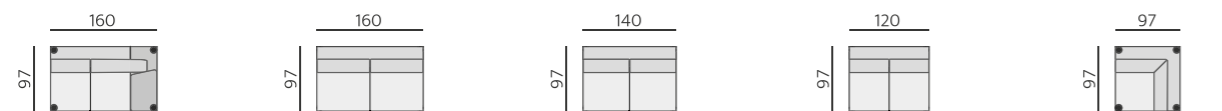

Funkce:
polohovací opěráky pro pohodlné opření hlavy s nastavitelným úhlem

Příklady sestav:

TRENTO

Základní rozměry:

VERONA

Elementy:

035 – trojsedák 055 – 2,5 sedák 025 – dvojsedák 036 – trojsedák P
037 – trojsedák L 056 – 2,5 sedák P
057 – 2,5 sedák L