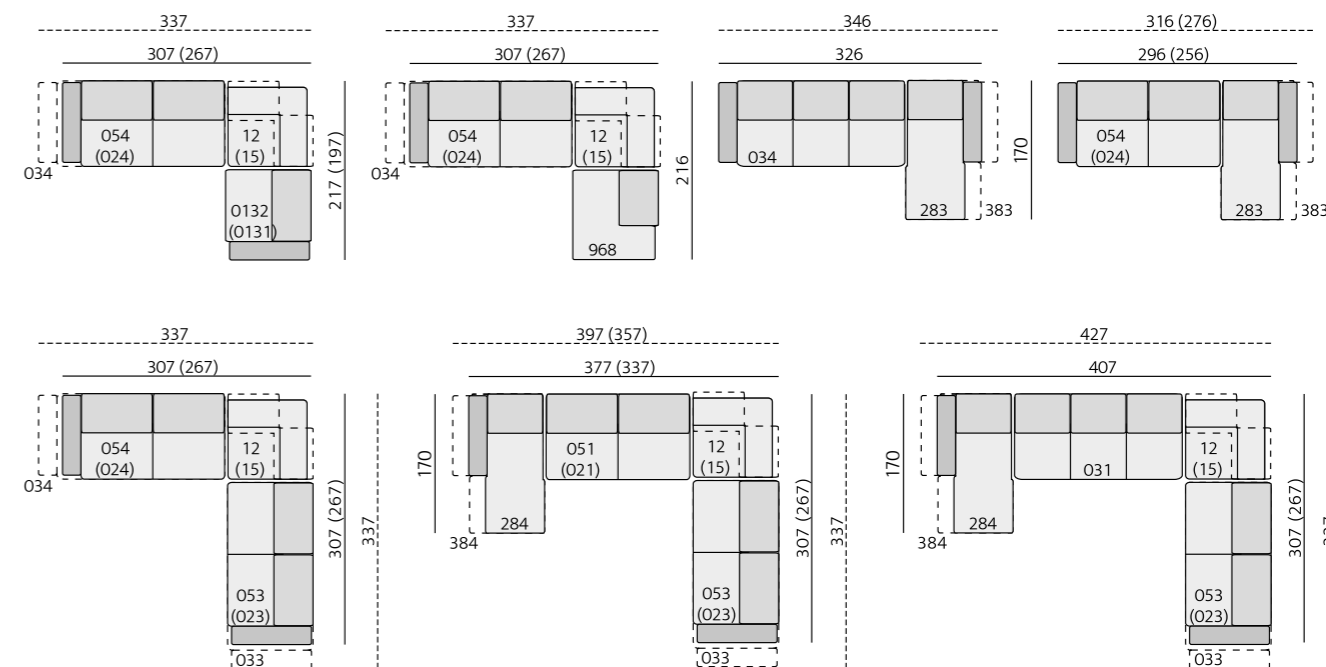

Příklady sestav: