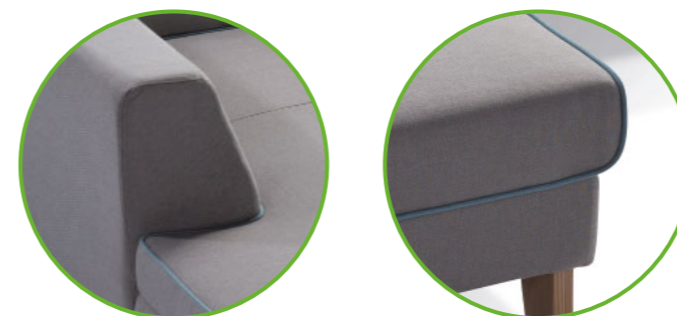

Nantes

Tato sedací souprava je v mnohém jedinečná, jelikož vychází z konceptu 70. let. Područky jsou ze dřeva a dodávají nevšední vzhled společně s elegantními paspulemi a knoflíky na opěráku.

Sedáky jsou z kvalitní studené pěny, která je zárukou komfortu. Pokud by Vám nestačila výška opěráku a máte rádi opěrky na hlavu, i tato úprava je možná. Paspule a knoflíky jsou ideální v kontrastním provedení, díky čemu více vynikne netradiční design sedačky.