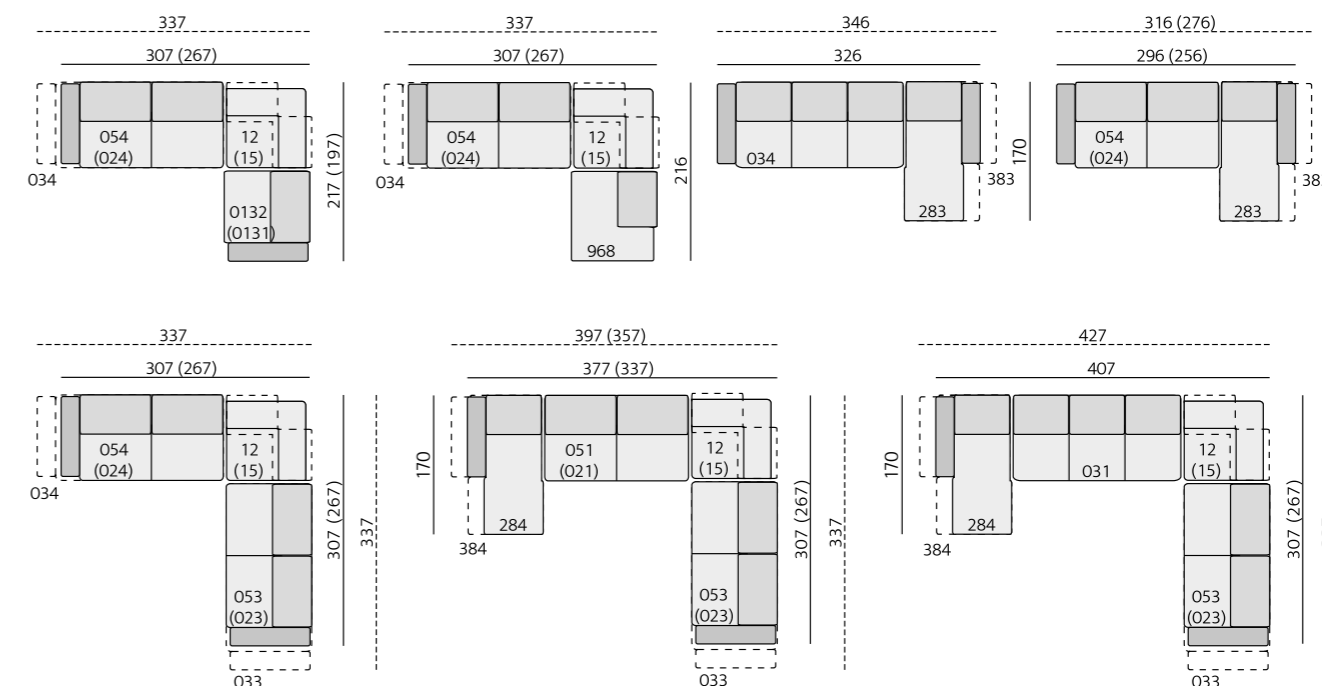

Isabel 6 cm

ST3232 10 cm

Pia 10 cm

Příklady sestav:

BERN

Základní rozměry:

BLOK

Elementy: