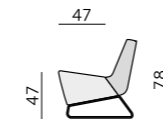

LONDON

Základní rozměry:

Elementy:

012 – křeslo

Kostra:
překližka

Čalounění:
sedák a opěrák – vysoce elastické
studené pěny

Provedení:
ozdobné štepování, na přání kontrastní,
moderní design

Základní rozměry: