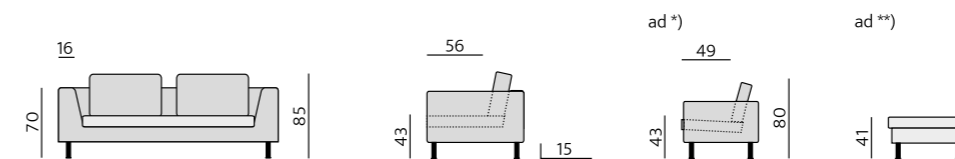

Základní rozměry: