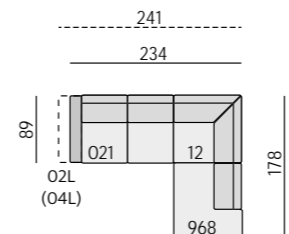

Funkce:
možný rozklad na lůžko,
úložné dlouhé křeslo,
odnímatelné polštáře

Alida 6 cm

Isabel 6 cm

Nicole 6 cm

Olivie 6 cm

Příklady sestav:

Základní rozměry:

1925