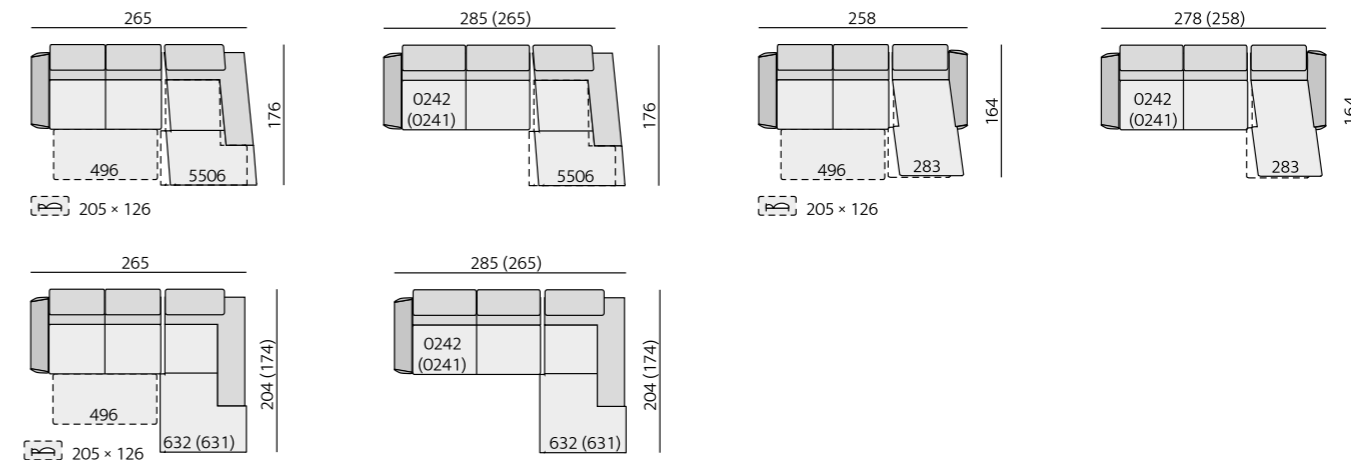

Funkce:

rozklad na lůžko 70, 120, 140, 160 cm šíře

Příklady sestav:

PORTO

Základní rozměry:

Elementy:

Příklady sestav:

Doporučené nohy: