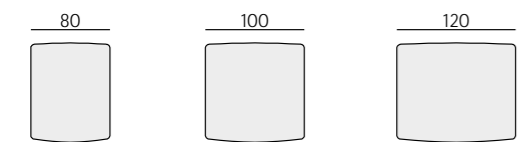

80T – taburet 80
100T – taburet 100
120T – taburet 120