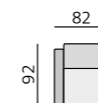

012 – křeslo

Kostra:
tvrdé dřevo, překližka
Pérování:
vlnité pružiny
Čalounění:
sedák a opěrák – kvalitní PUR pěna,
pružné a prodyšné polyesterové rouno

Provedení:
sedák a opěrák – pevný, ozdobné
štepování, retro design,
volitelné prošití Aero