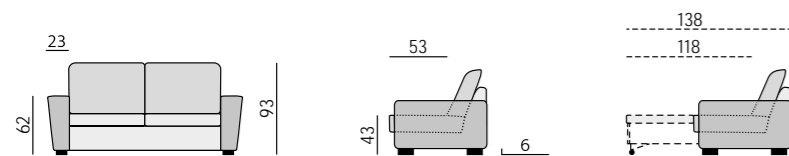

Provedení:
sedák a opěrák – pevný, ozdobné
štepování, moderní design

Funkce:
polohovací područky (6 poloh 0–90°),
taburety s úložným prostorem

Příklady sestav:

VERONA

Základní rozměry:

ad *)

VIANA

Elementy: