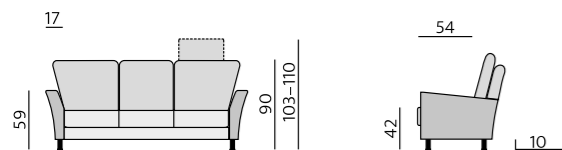

Provedení:

sedák a opěrák pevný, ozdobné
štepování, moderní design,
volné polštáře

Příklady sestav:

Základní rozměry:

LEON

Elementy:

Doporučené nohy:

Rio, Sofia