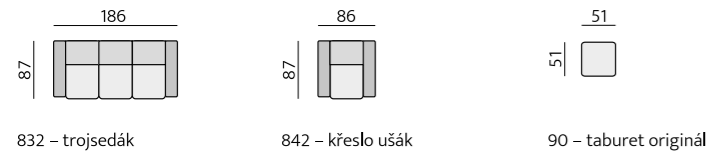

Elementy:

832 – trojsedák

842 – křeslo ušák

90 – taburet originál

Kostra:
trdění dřeva, překližka, DTD

Pérování:
sedák – vlnité pružiny, pružinové jádro;
opěrák – elastické popruhy

Čalounění:
sedák a opěrák – kvalitní PUR pěna,
pružné a prodyšné polyesterové rouno

Provedení:
sedák a opěrák – pevný, paspule – na přání kontrastní;
tradiční a pohodlný ušák

Základní rozměry:

Elementy:

Kostra:
tvrdé dřeva, překližka

Pérování:
sedák a opěrák – elastické popruhy

Čalounění:
sedák a opěrák – kvalitní PUR pěna,
pružné a prodyšné polyesterové rouno

Provedení:
sedák a opěrák – pevný, ozdobné
štepování, solitér

LONDON

Základní rozměry:

Elementy:

Kostra:
překližka

Čalounění:
sedák a opěrák – vysoce elastické
studené pěny

Provedení:
ozdobné štepování, na přání kontrastní,
moderní design

Základní rozměry:

Elementy:

Kostra:
tvrdé dřeva, překližka

Pérování:
sedák a opěrák – elastické popruhy

Čalounění:
sedák a opěrák – kvalitní PUR pěna,
pružné a prodyšné polyesterové rouno

Provedení:
sedák a opěrák – pevný, vně paspule;
solitér

PHOENIX

VOGUE