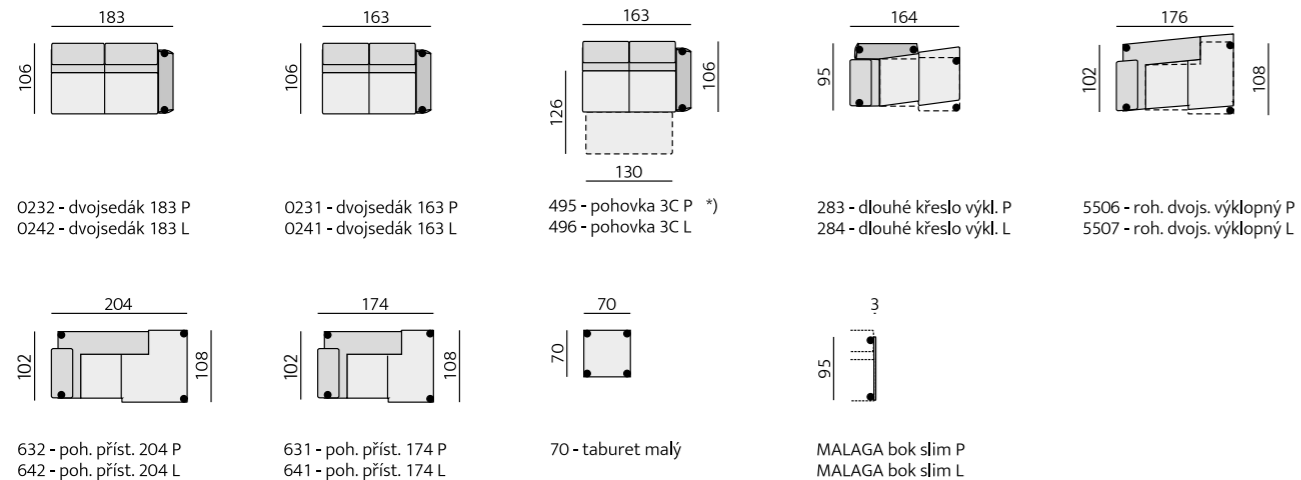

Funkce:

rozklad na lůžko 70, 120, 140, 160 cm šíře

Příklady sestav:

PORTO

Základní rozměry:

Elementy:

Příklady sestav:

Doporučené nohy: