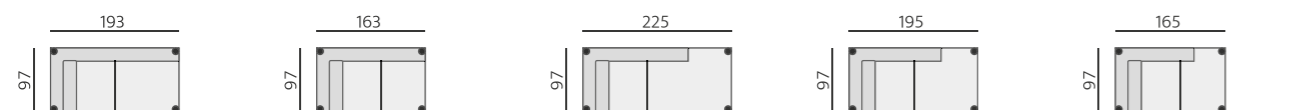

5582 – roh. dvoj. volný 193 P   5581 – roh.dvoj. volný 163 P   0633 – pohovka příst. 225 P   0632 – pohovka příst. 195 P   0631 – pohovka příst. 165 P
5592 – roh. dvoj. volný 193 L   5591 – roh.dvoj. volný 163 L   0643 – pohovka příst. 225 L   0642 – pohovka příst. 195 L   0641 – pohovka příst. 165 L