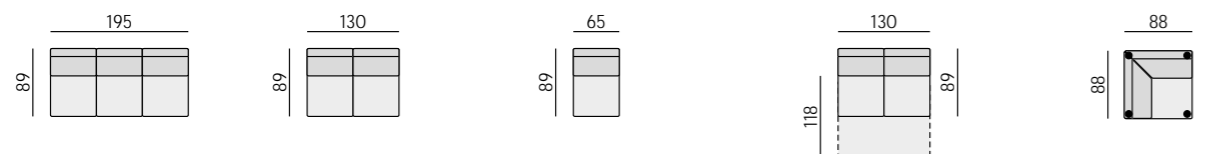

Provedení:
sedák a opěrák – pevný, ozdobné
štepování, moderní design

Funkce:
polohovací područky (6 poloh 0–90°),
taburety s úložným prostorem

Příklady sestav:

VERONA

Základní rozměry:

ad *)

VIANA

Elementy: