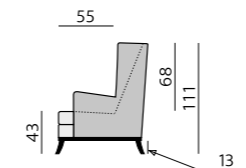

LONDON

Základní rozměry:

Elementy:

012 – křeslo

Kostra:
překližka

Čalounění:
sedák a opěrák – vysoce elastické
studené pěny

Provedení:
ozdobné štepování, na přání kontrastní,
moderní design

Základní rozměry: