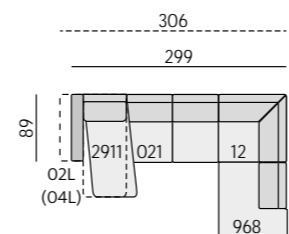

Funkce:
možný rozklad na lůžko,
úložné dlouhé křeslo,
odnímatelné polštáře

Alida 6 cm

Isabel 6 cm

Nicole 6 cm

Olivie 6 cm

Příklady sestav:

Základní rozměry:

1925