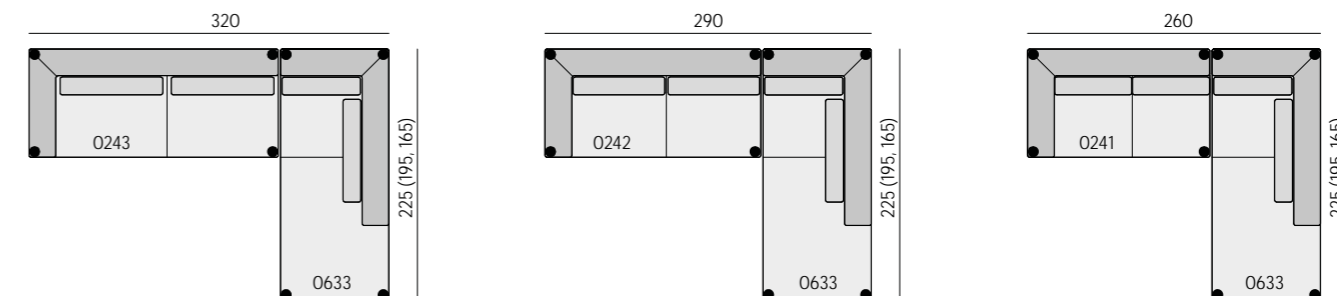

Provedení:

sedák a opěrák pevný, ozdobné
štepování, moderní design,
volné polštáře velikostí S, M a L

Příklady sestav:

Základní rozměry:

MIAMI

Elementy:

Kostra:
tvrdé dřevo, překližka, DTD

Pérování:
sedák – vlnité pružiny;
opěrák – elastické popruhy