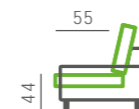

Výška a hloubka sedu