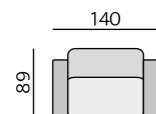

2522 – dvojsedák