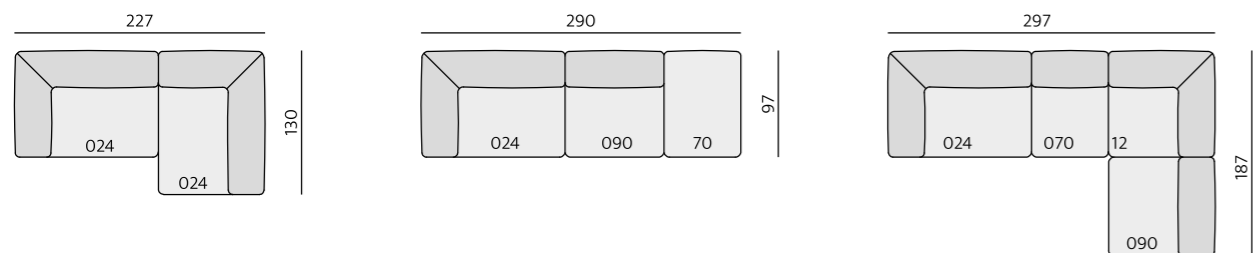

Příklady sestav: