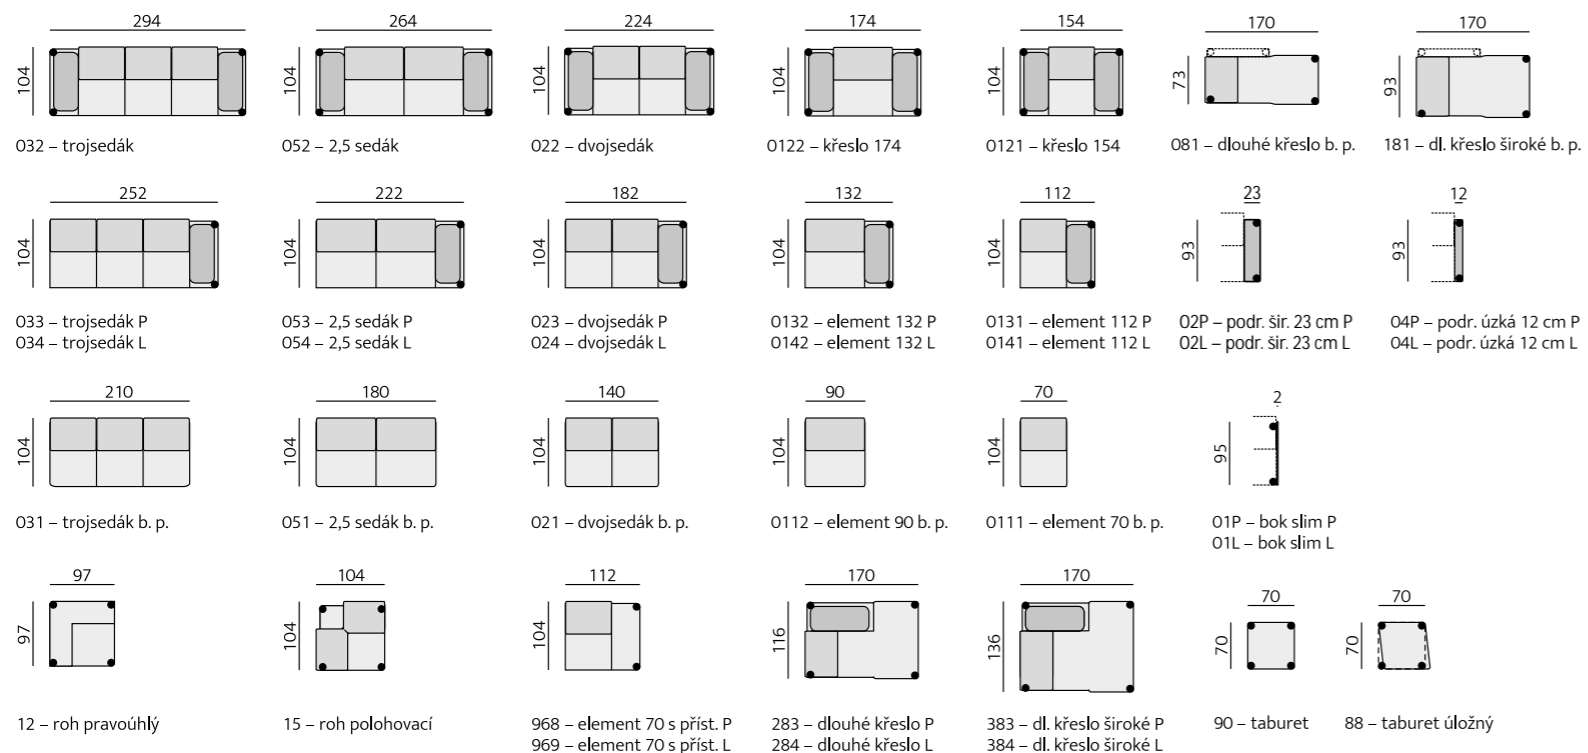

Příklady sestav:

Základní rozměry:

ad *)

NICE

Elementy:

Doporučené nohy:
Brest, Lil, Lola, Kira,
Serena (nelze umístit do úzké područky)

Kostra:
tvrdé dřevo, překližka, OSB

Pérování:
kombinace vlnitých pružin
a elastických popruhů