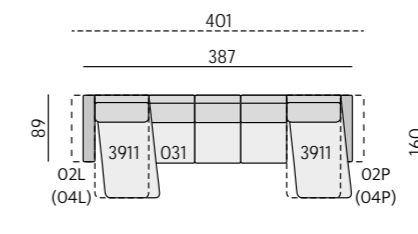

Funkce:
možný rozklad na lůžko,
úložné dlouhé křeslo,
odnímatelné polštáře

Alida 6 cm

Isabel 6 cm

Nicole 6 cm

Olivie 6 cm

Příklady sestav:

Základní rozměry:

1925