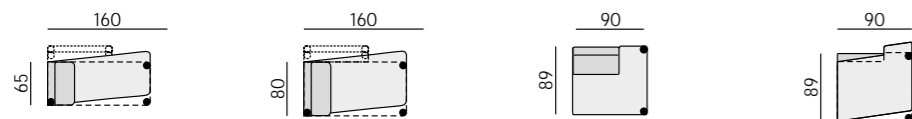

2911 – dl. křeslo 160 b. p.   3911 – dl. křeslo 160 široké b. p.   968 – element s příst. P
969 – element s příst. L   868 – el. s příst. výklopný P
869 – el. s příst. výklopný L