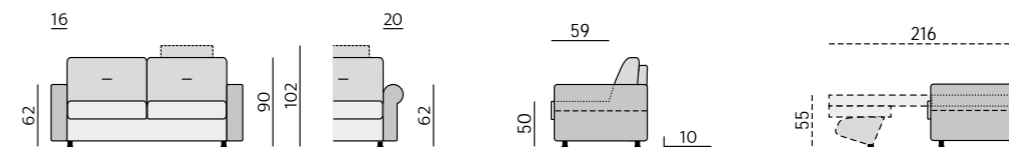

Základní rozměry: