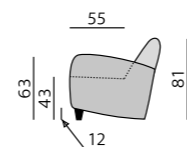

Základní rozměry:

LOS ANGELES