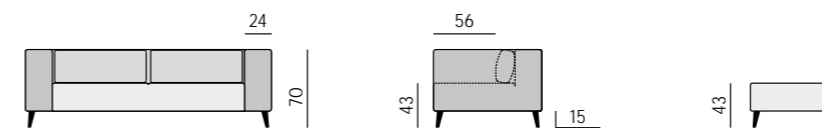

Provedení:

sedák a opěrák - pevný, ozdobné štepování

Funkce:

volitelný podhlavník (nelze umístit na kulatý roh)

Příklady sestav:

Základní rozměry:

LYON

Elementy: