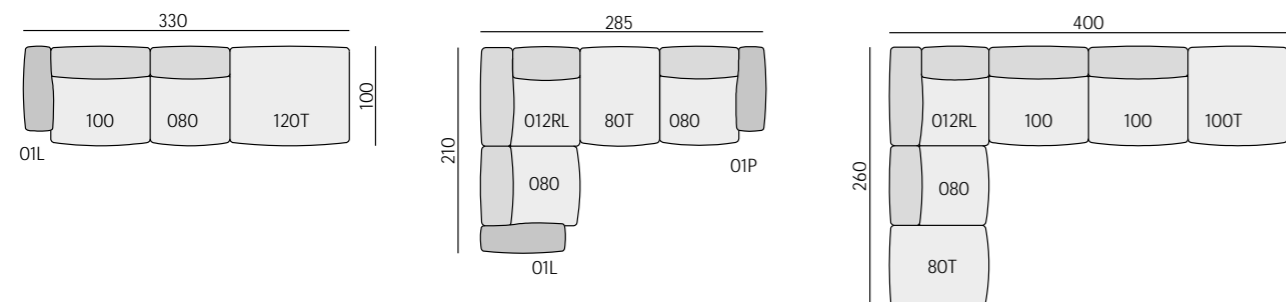

Příklady sestav: