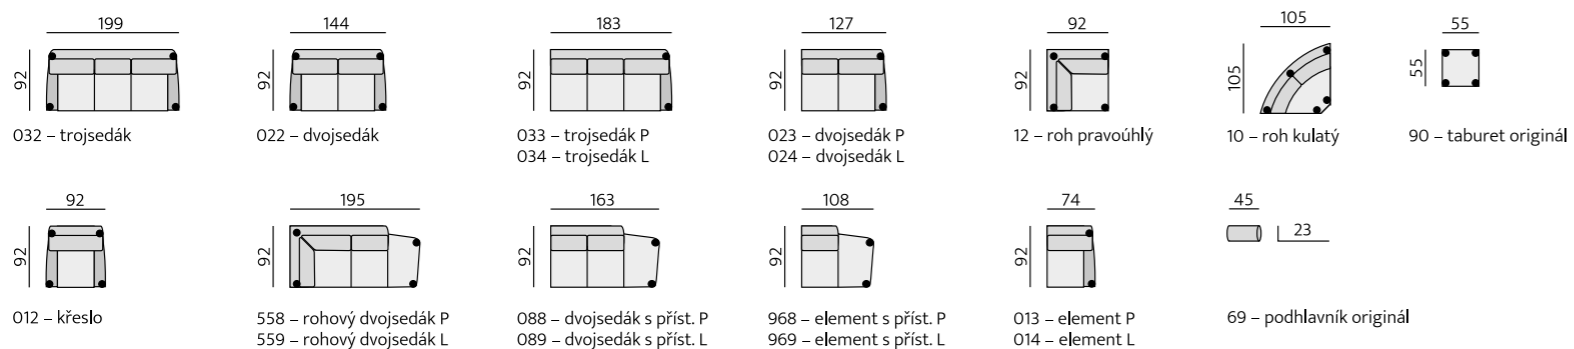

Provedení:

sedák a opěrák pevný, ozdobné
štepování, moderní design,
volné polštáře

Příklady sestav:

Základní rozměry:

LEON

Elementy:

Doporučené nohy:

Rio, Sofia