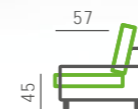

Výška a hloubka sedu