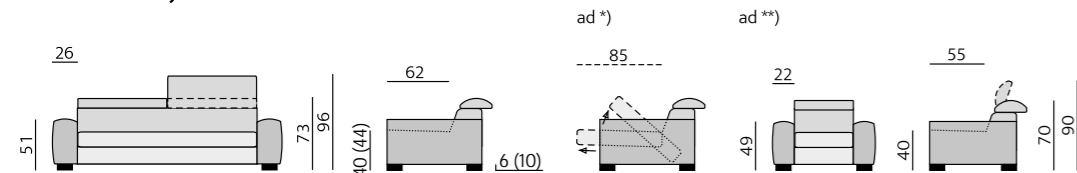

SEVILLA

Základní rozměry:

Doporučené nohy:

Alida, Isabel, Nicole, Olivia, ST3232

Kostra:

tvrdé dřevo, DTD

Pérování:

sedák – vlnité pružiny