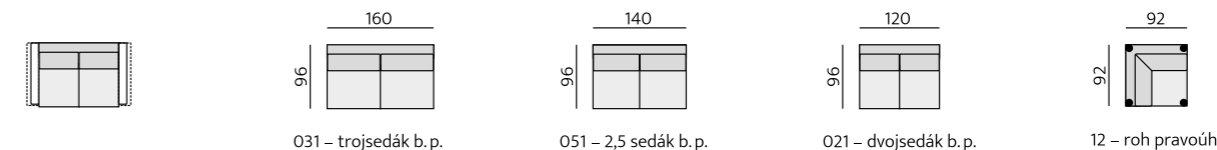

Čalounění:
sedák – studená pěna,
celopěnové provedení sedáku
opěrák – studená pěna
Provedení:
sedák a opěrák – pevný,
moderní design

Příklady sestav:

Základní rozměry:

BREST

Elementy:

O3P – podr. úzká P 12 cm
O3L – podr. úzká L 12 cm
O4P – podr. široká P 18 cm
O4L – podr. široká L 18 cm
80 – taburet originál
80V – taburet výklopný