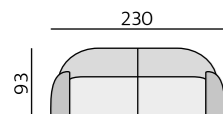

Základní rozměry:

1930

Elementy:

3032 – pohovka 230 cm

3025 – pohovka 190 cm

3022 – pohovka 140 cm

3012 – křeslo

Kostra:
tvrdé dřevo, překližka
Pérování:
vlnité pružiny, pružinové jádro