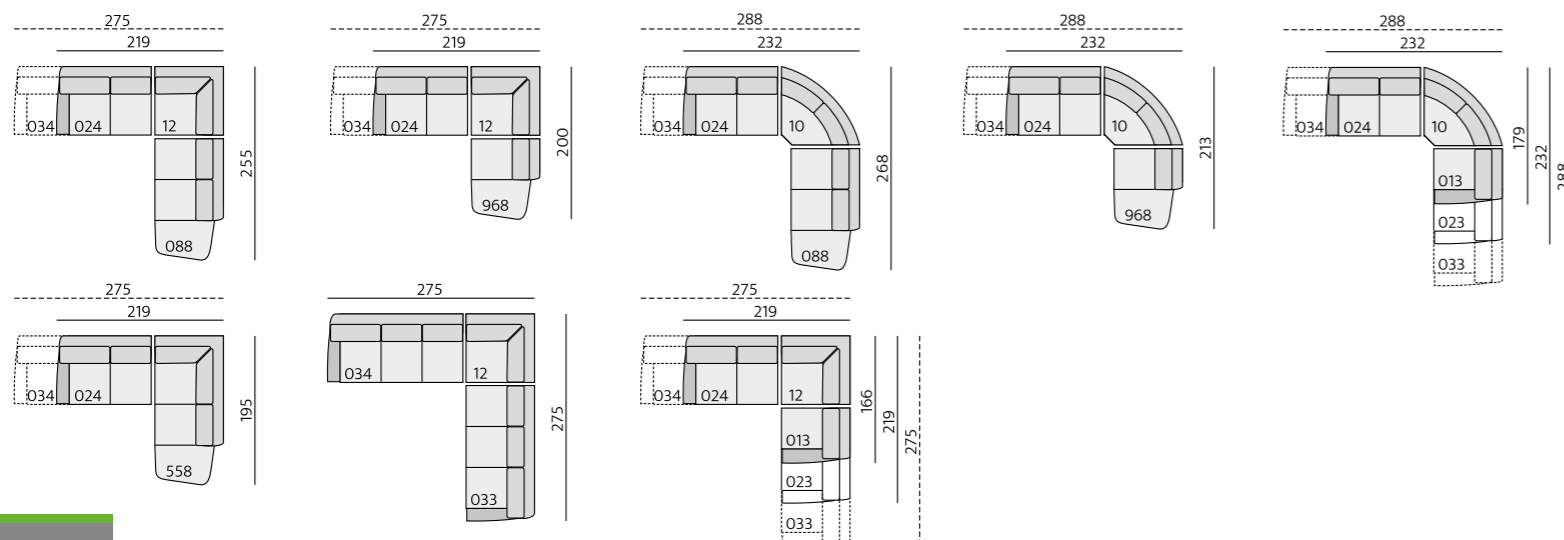

Provedení:

sedák a opěrák - pevný, ozdobné štepování

Funkce:

volitelný podhlavník (nelze umístit na kulatý roh)

Příklady sestav:

Základní rozměry:

LYON

Elementy: