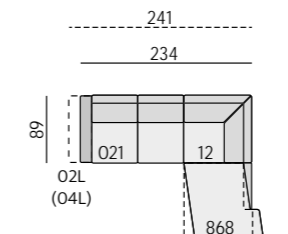

Funkce:
možný rozklad na lůžko,
úložné dlouhé křeslo,
odnímatelné polštáře

Alida 6 cm

Isabel 6 cm

Nicole 6 cm

Olivie 6 cm

Příklady sestav:

Základní rozměry:

1925