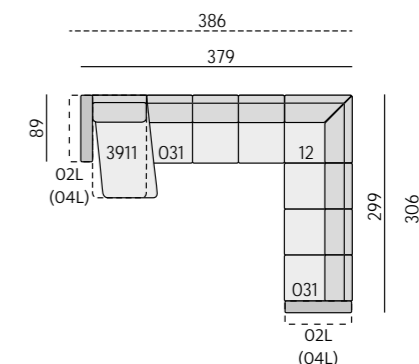

Funkce:
možný rozklad na lůžko,
úložné dlouhé křeslo,
odnímatelné polštáře

Alida 6 cm

Isabel 6 cm

Nicole 6 cm

Olivie 6 cm

Příklady sestav:

Základní rozměry:

1925