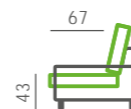

Výška a hloubka sedu

Výška kluzáků