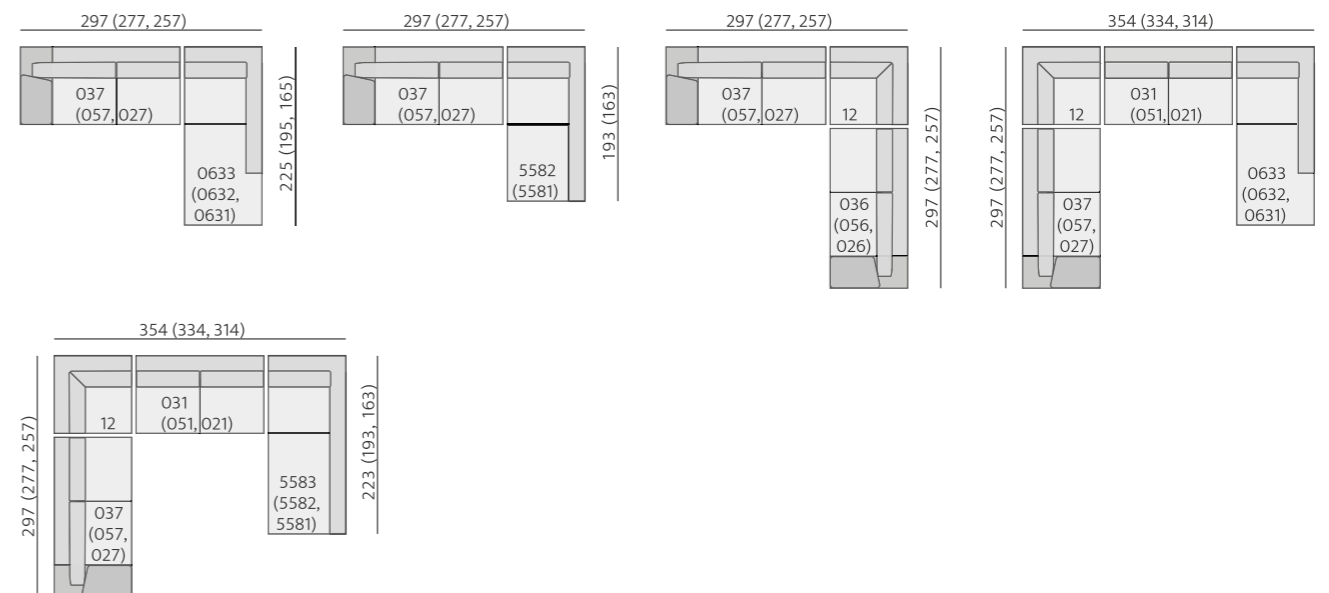

Provedení:
sedák a opěrák – pevný, ozdobné
štepování, moderní design

Funkce:
polohovací područky (6 poloh 0–90°),
taburety s úložným prostorem

Příklady sestav:

VERONA

Základní rozměry:

ad *)

VIANA

Elementy: