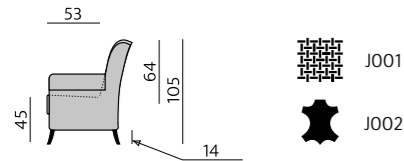

DUBLIN / DUBLIN XXL

Základní rozměry: