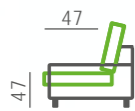

Výška a hloubka sedu