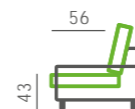

Výška a hloubka sedu