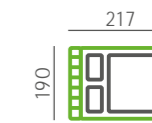

Šířka a délka