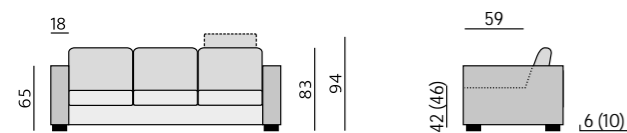

Základní rozměry: