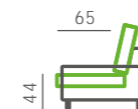

Výška a hloubka sedu

Výška kluzáků