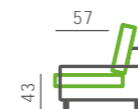

Výška a hloubka sedu