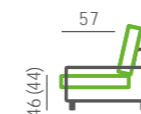

Výška a hloubka sedu