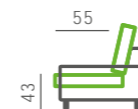

Výška a hloubka sedu