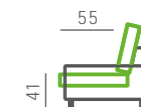

Možné modely:

Pohovka šíře 230 cm, pohovka šíře 190 cm, pohovka šíře 140 cm a křeslo.

Kožené provedení

Výška a hloubka sedu

Výška nohou

Technický list na str. 96

Vyfocená sestava:

Půdorysný rozměr: pohovka 190 × 93 cm / křeslo 97 × 93 cm | Použité elementy: 3025 / 3012