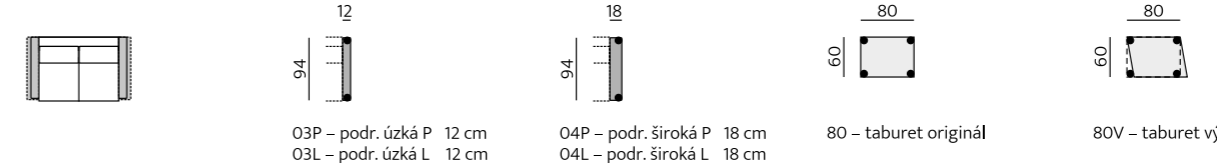

Čalounění:
sedák – studená pěna,
celopěnové provedení sedáku
opěrák – studená pěna
Provedení:
sedák a opěrák – pevný,
moderní design

Příklady sestav:

Základní rozměry:

BREST

Elementy:

O3P – podr. úzká P 12 cm
O3L – podr. úzká L 12 cm
O4P – podr. široká P 18 cm
O4L – podr. široká L 18 cm
80 – taburet originál
80V – taburet výklopný