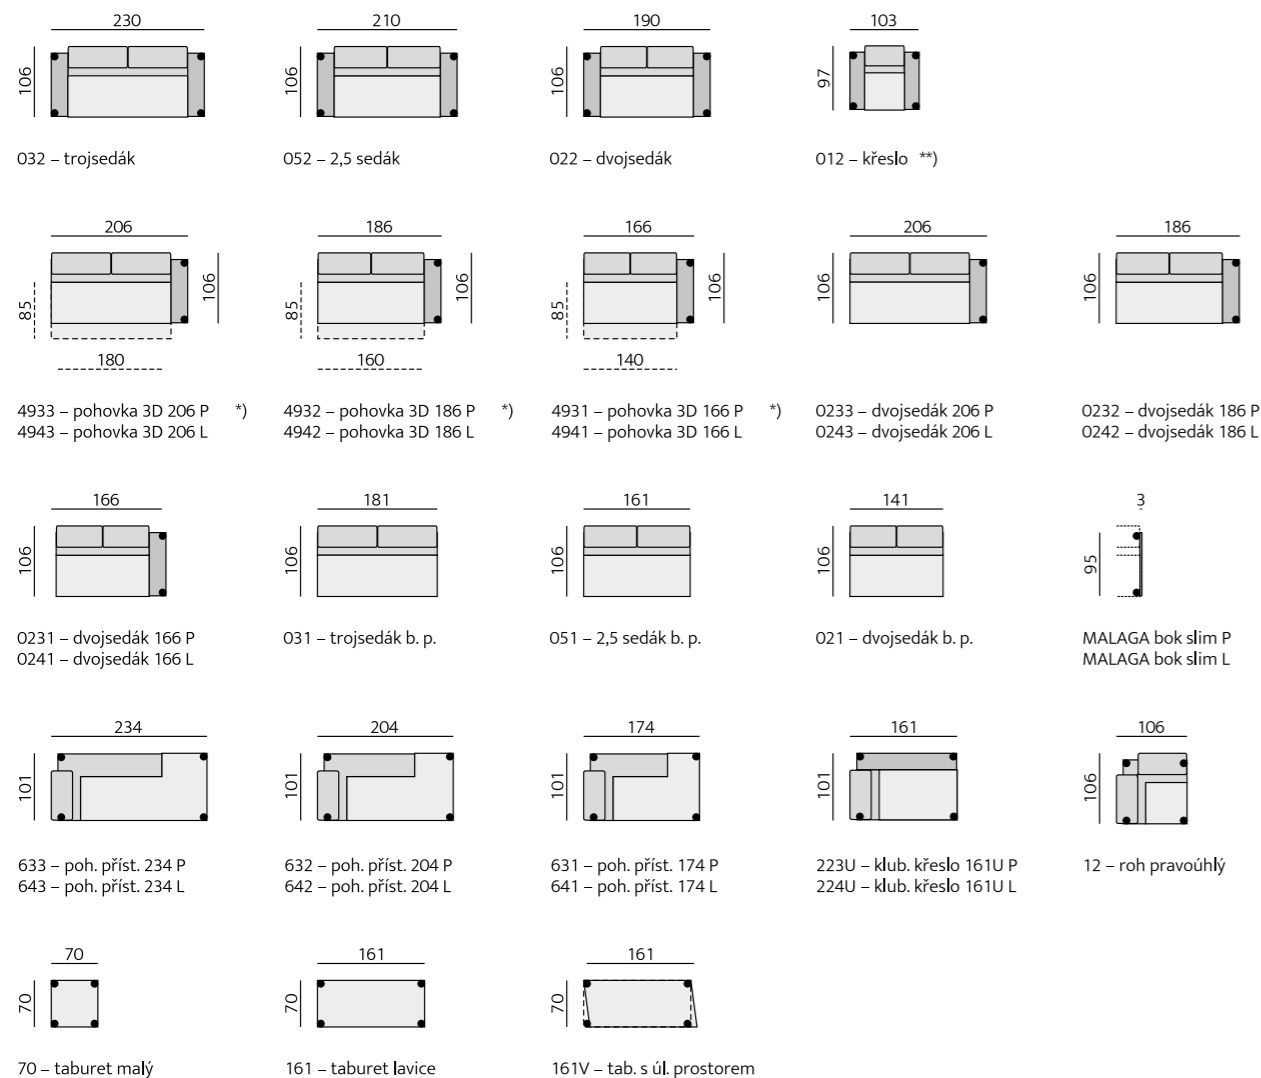

SEVILLA

Základní rozměry:

Doporučené nohy:

Alida, Isabel, Nicole, Olivia, ST3232

Kostra:

tvrdé dřevo, DTD

Pérování:

sedák – vlnité pružiny

Čalounění:

sedák a opěrák – kvalitní PUR pěna, pružné a prodyšné polyesterové rouno

Provedení:

sedák a opěrák – pevný, ozdobné štepování, moderní design

Funkce:

polohovací podhlavník (6 poloh 0–90°), úložné prostory v pohovce a taburetu, zvětšení sedací plochy

Elementy:

Příklady sestav:

SEVILLA