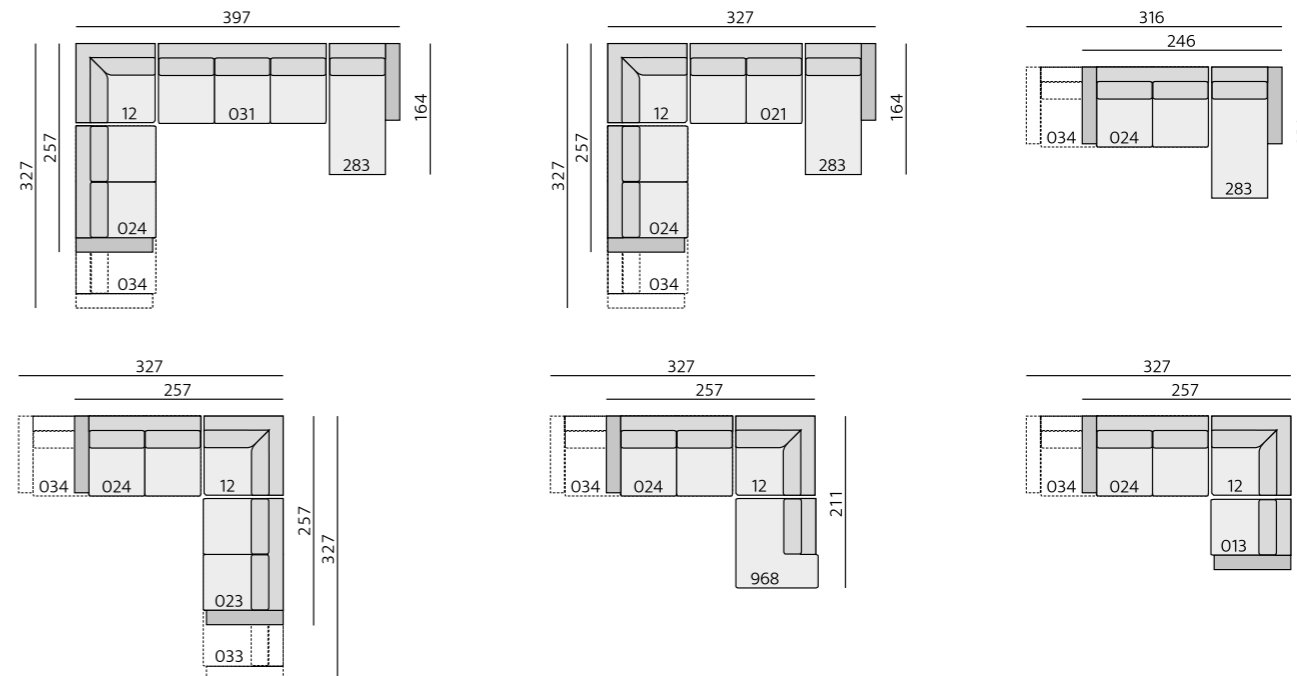

Phoenix
Rozměry: ø 60 × 35 cm
Materiál: kov - komaxit

Oval
Rozměry: 99 × 53 × 30 cm
Materiál: dýha, kov - komaxit

Základní rozměry:

ALBI

Elementy:

Příklady sestav:

Doporučené nohy:
Alida, Isabel, Nicole, ST3232, Pia, Isolde