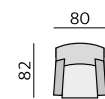

Elementy:

842 – křeslo