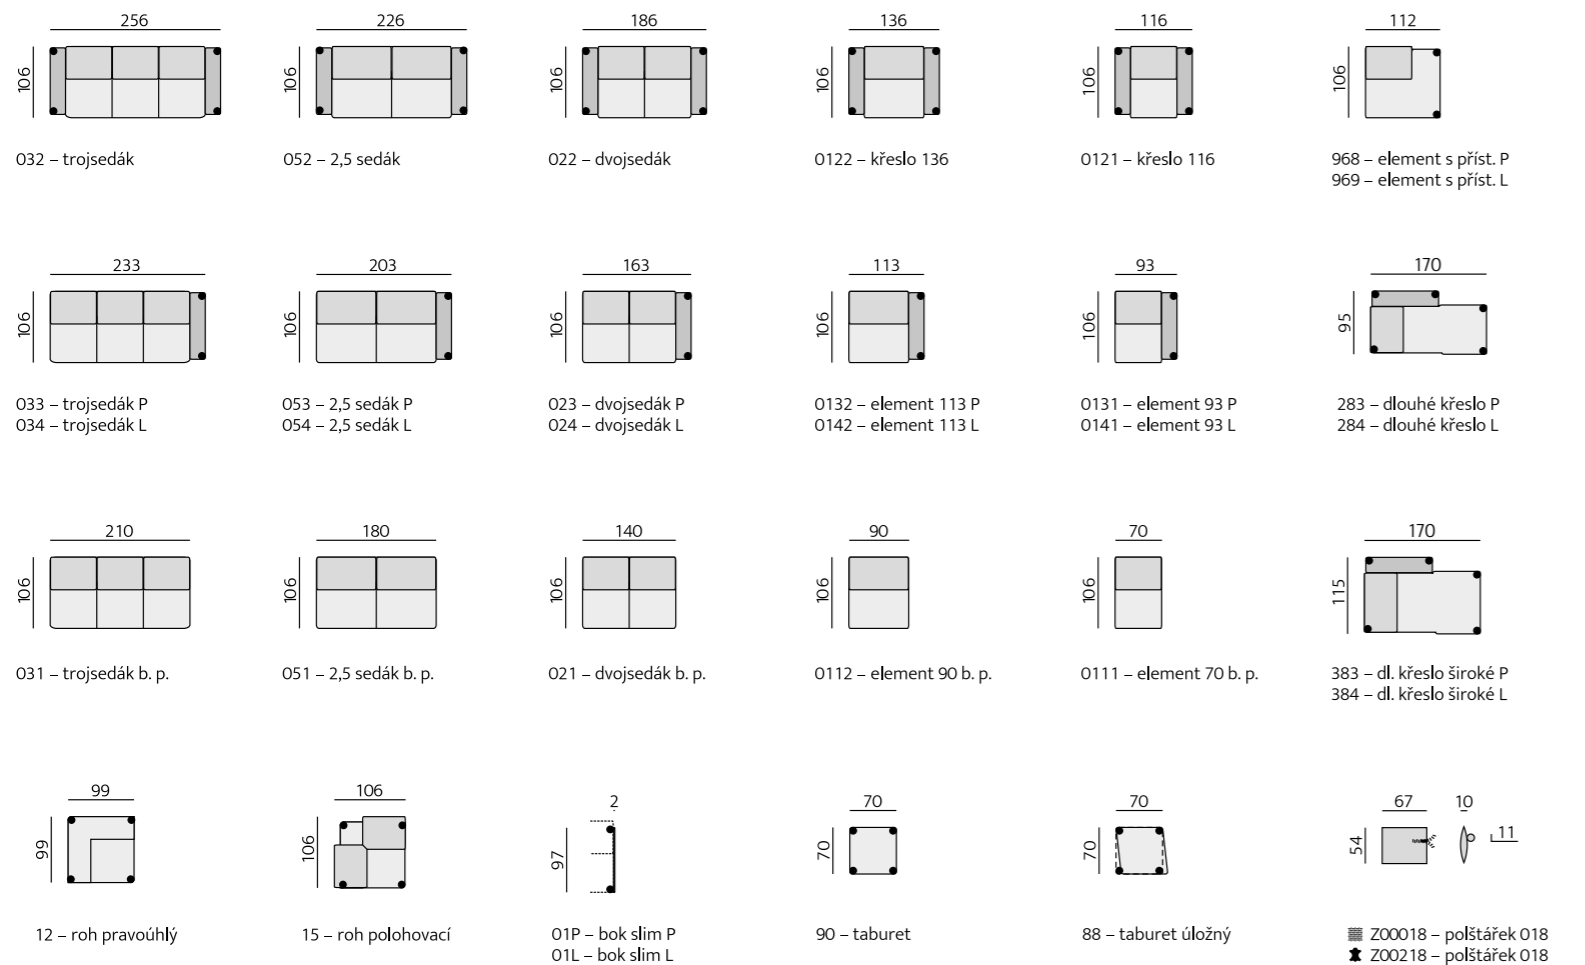

Základní rozměry:

BERN

Elementy: