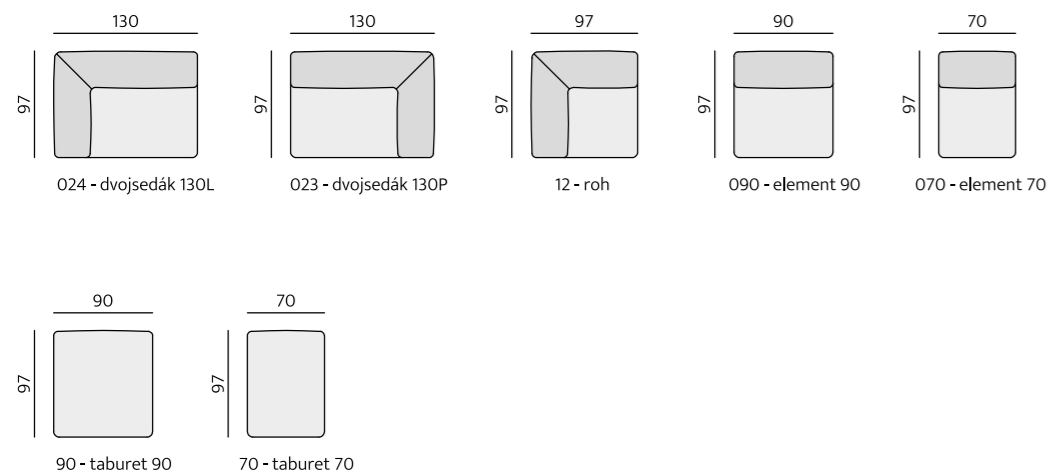

Provedení:

sedák a opěrák pevný, ozdobné
štepování, moderní design,
volné polštáře velikostí S, M a L

Příklady sestav:

Základní rozměry:

MIAMI

Elementy:

Kostra:
tvrdé dřevo, překližka, DTD

Pérování:
sedák – vlnité pružiny;
opěrák – elastické popruhy