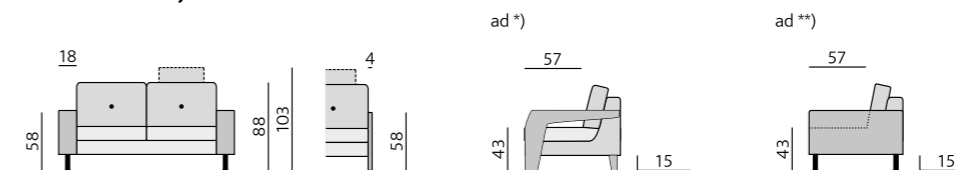

NANTES

Základní rozměry: