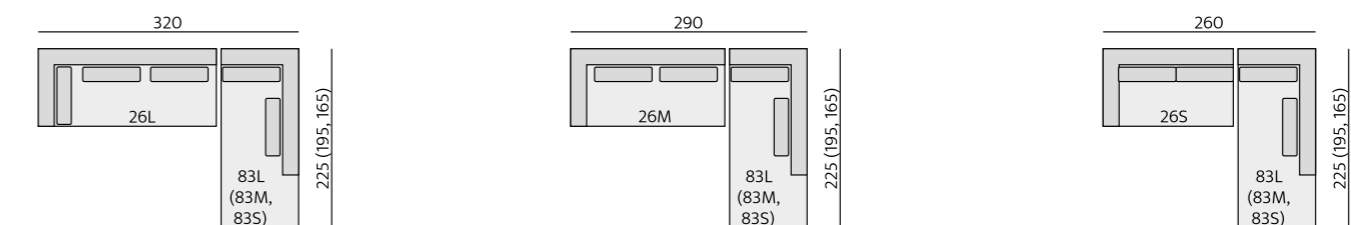

Příklady sestav: