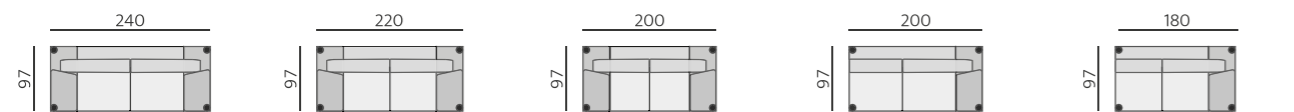

Funkce:
polohovací opěráky pro pohodlné opření hlavy s nastavitelným úhlem

Příklady sestav:

TRENTO

Základní rozměry:

VERONA

Elementy:

035 – trojsedák 055 – 2,5 sedák 025 – dvojsedák 036 – trojsedák P
037 – trojsedák L 056 – 2,5 sedák P
057 – 2,5 sedák L