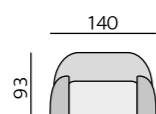

Základní rozměry:

1930

Elementy:

3032 – pohovka 230 cm

3025 – pohovka 190 cm

3022 – pohovka 140 cm

3012 – křeslo

Kostra:
tvrdé dřevo, překližka
Pérování:
vlnité pružiny, pružinové jádro