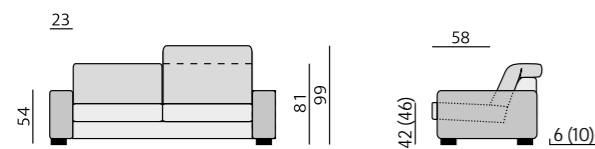

Základní rozměry: