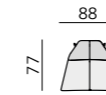

Elementy:

012 – křeslo