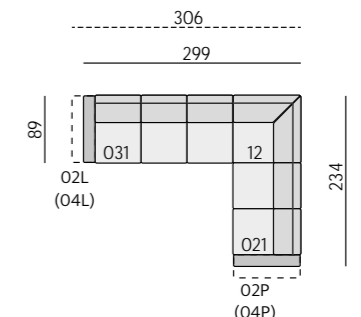

Funkce:
možný rozklad na lůžko,
úložné dlouhé křeslo,
odnímatelné polštáře

Alida 6 cm

Isabel 6 cm

Nicole 6 cm

Olivie 6 cm

Příklady sestav:

Základní rozměry:

1925