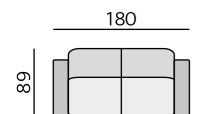

Elementy:

2532 – trojsedák