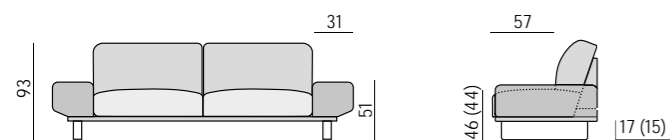

Základní rozměry: