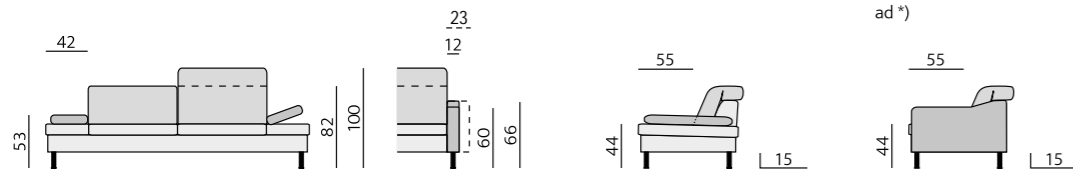

Základní rozměry: