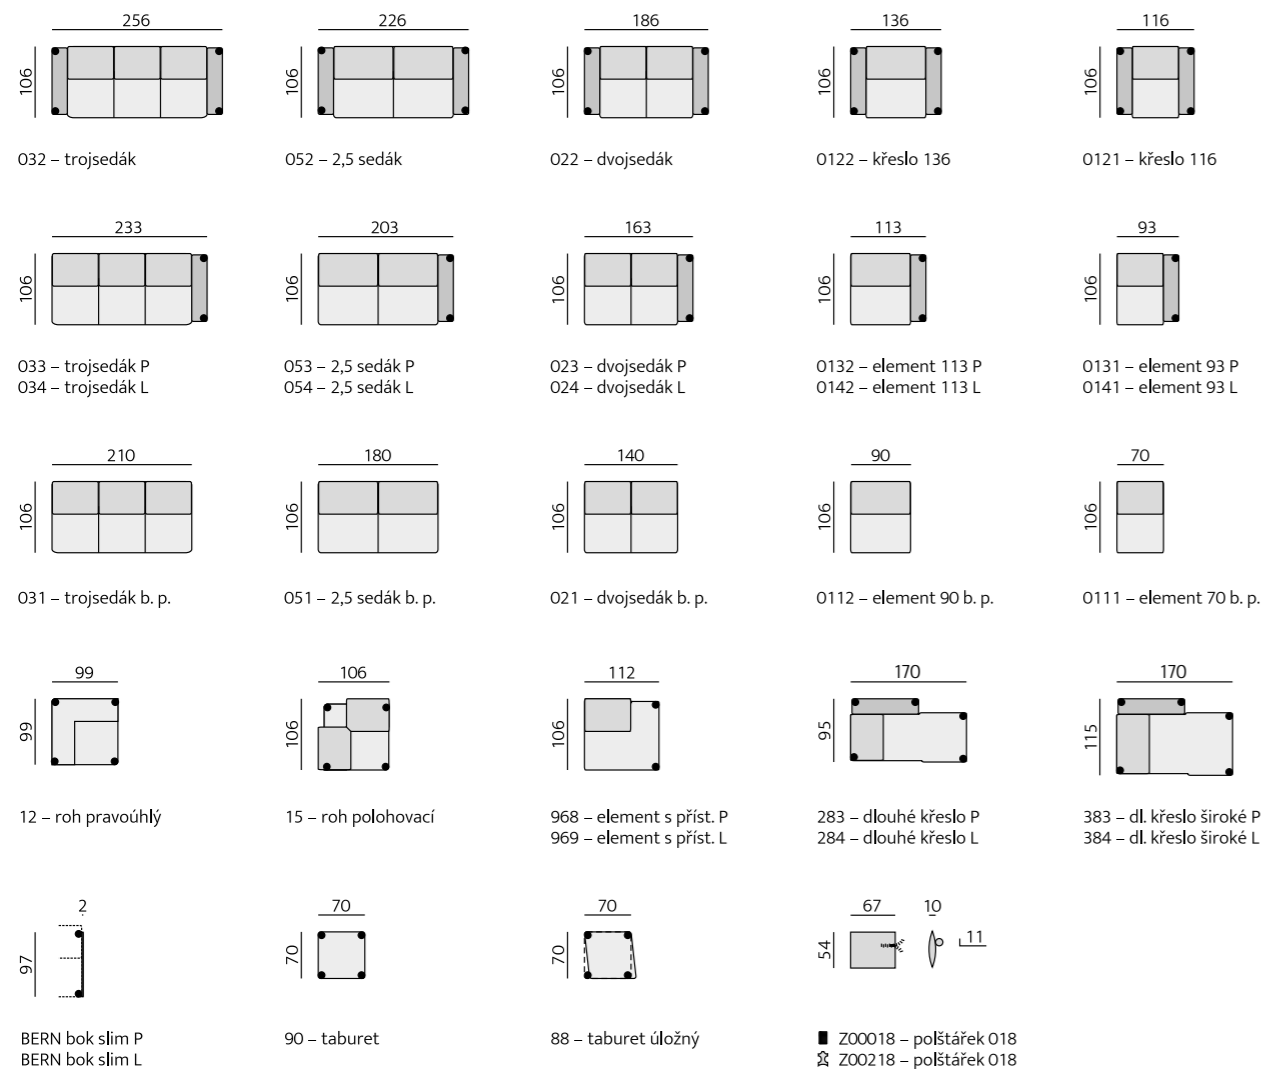

TRENTO

Elementy: