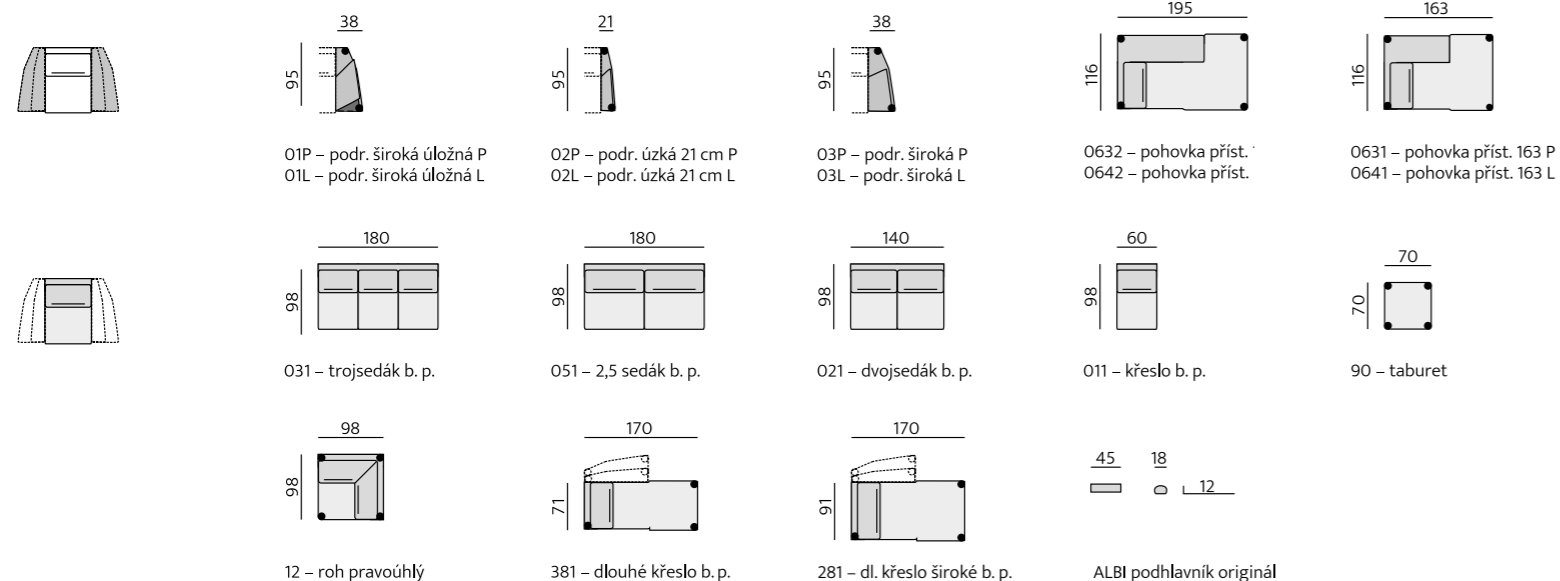

Základní rozměry:

COMO

Elementy:

Doporučené nohy:
Brest, Lil, Lola, Serena, Kira

Kostra:
tvrdé dřevo, překližka, OSB

Pérování:
sedák – vlnité pružiny;
opěrák – elastické popruhy

Čalounění:
opěrák – kvalitní PUR pěna;
sedák – vysoce elastické studené pěny,
pružné a prodyšné polyesterové rouno,
ELASTIC

Provedení:
sedák a opěrák – pevný, ozdobné
štepování, na přání kontrastní,
moderní design

Funkce:
široká područka s možností úložného
prostoru, volitelný podhlavník

Příklady sestav: