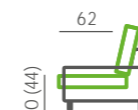

Výška a hloubka sedu