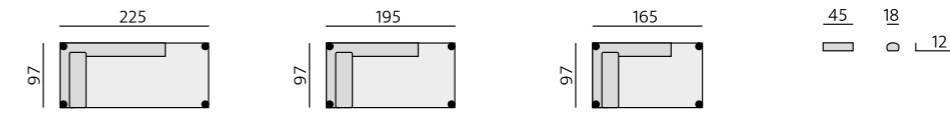

O31 – trojseďák b. p.
O51 – 2,5 seďák b. p.
O21 – dvojsedák b. p.
12 – roh pravouhly

O633 – poh. přistavná 225 P
O643 – poh. přistavná 225 L
O632 – poh. přistavná 195 P
O642 – poh. přistavná 195 L
O631 – poh. přistavná 165 P
O641 – poh. přistavná 165 L