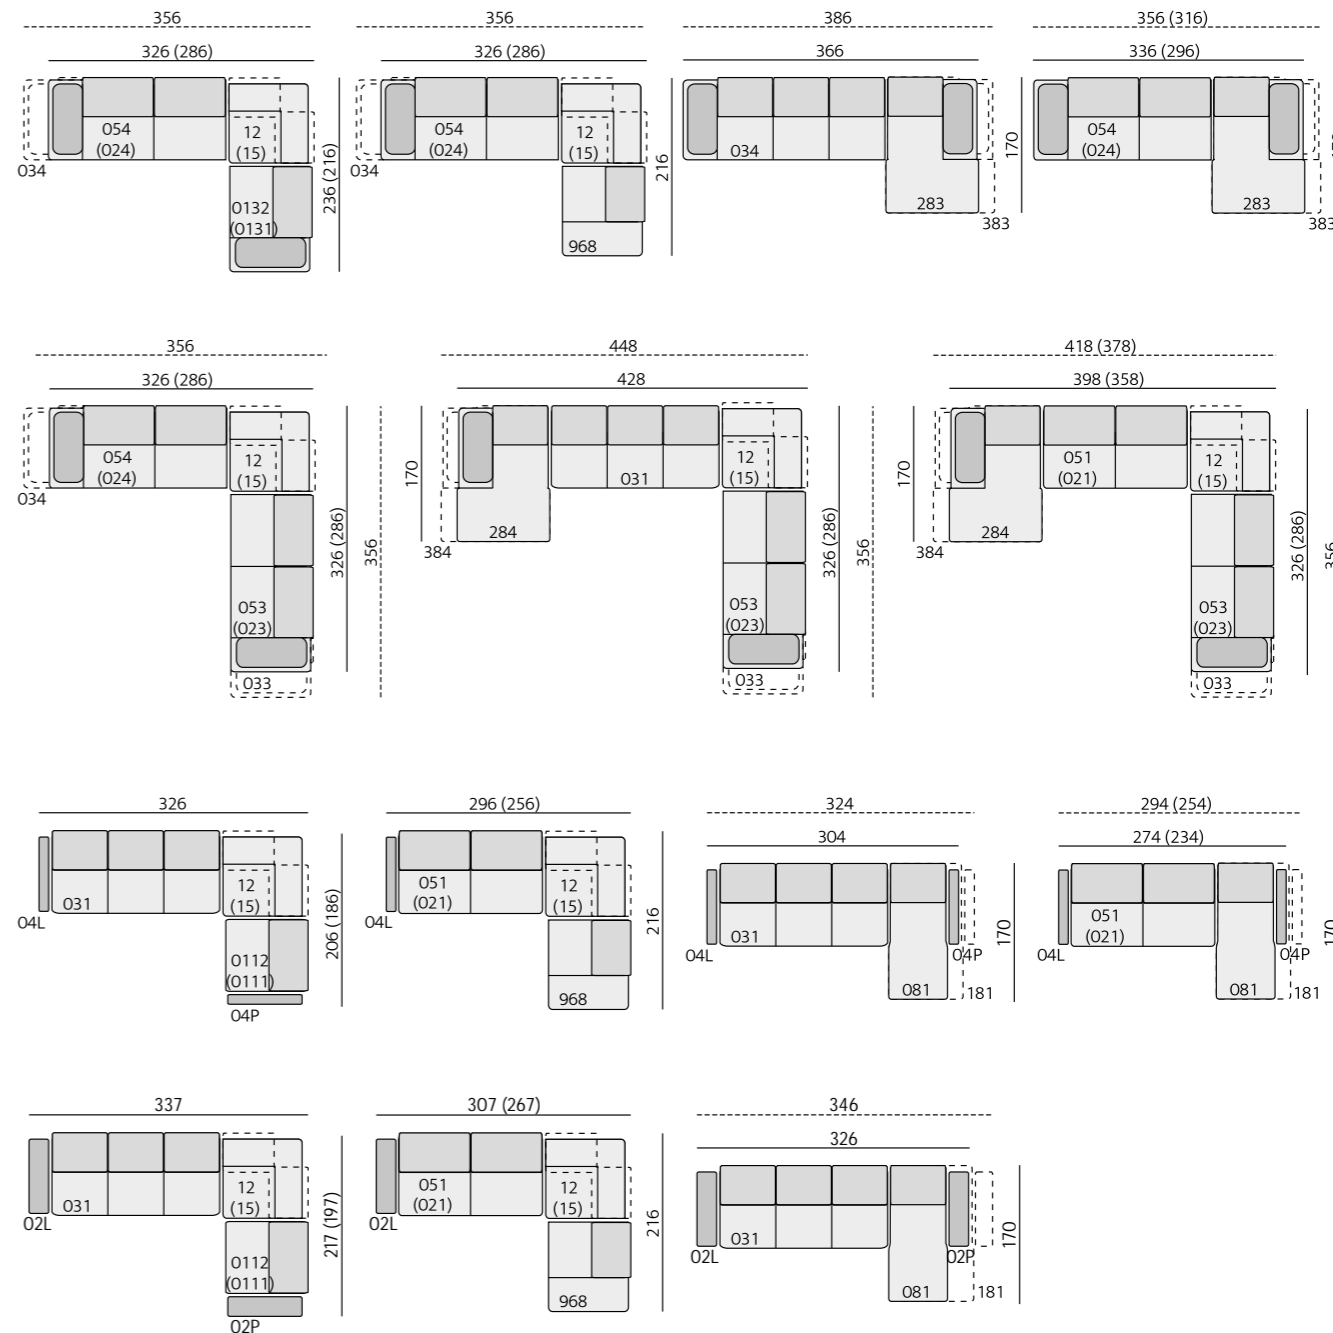

Příklady sestav: