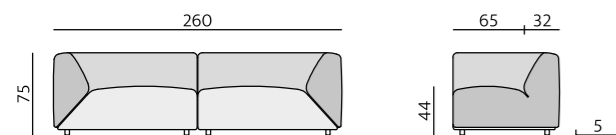

Provedení:

sedák a opěrák pevný, ozdobné
štepování, moderní design,
volné polštáře velikostí S, M a L

Příklady sestav:

Základní rozměry:

MIAMI

Elementy:

Kostra:
tvrdé dřevo, překližka, DTD

Pérování:
sedák – vlnité pružiny;
opěrák – elastické popruhy