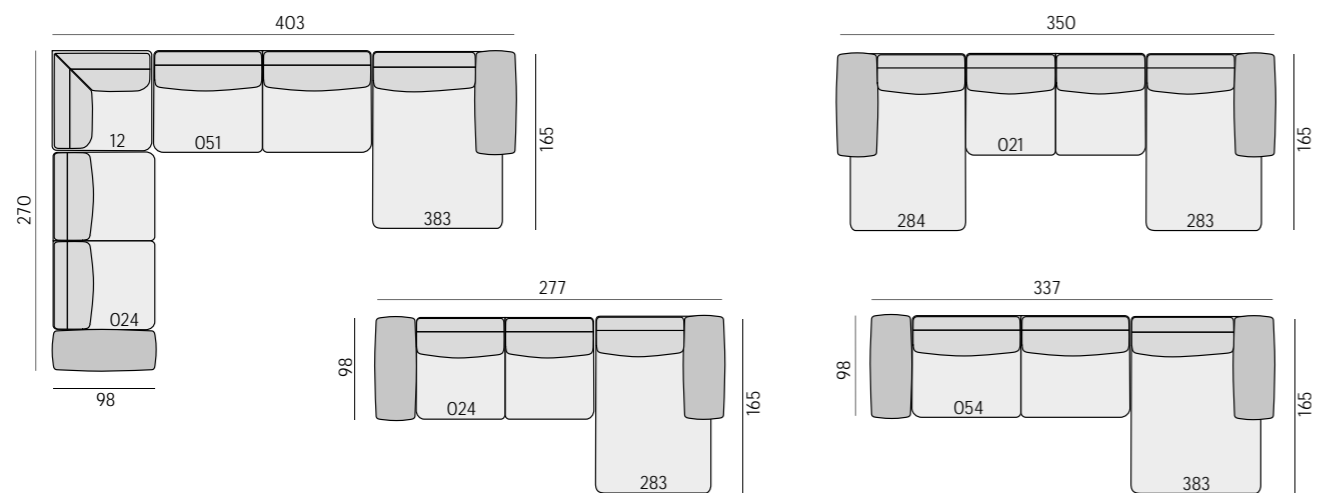

Příklady sestav: