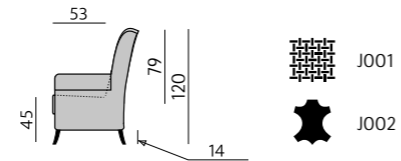

DUBLIN / DUBLIN XXL

Základní rozměry: