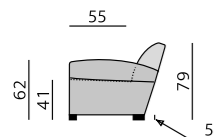

Základní rozměry:

1930