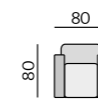

4012 – křeslo

Kostra:
tvrdé dřevo, překližka
Pérování:
vlnité pružiny, pružinové jádro

Čalounění:
elastické popruhy, kvalitní PUR pěna,
pružné a prodyšné polyesterové rouno
Provedení:
ozdobné hřebíky na zádech