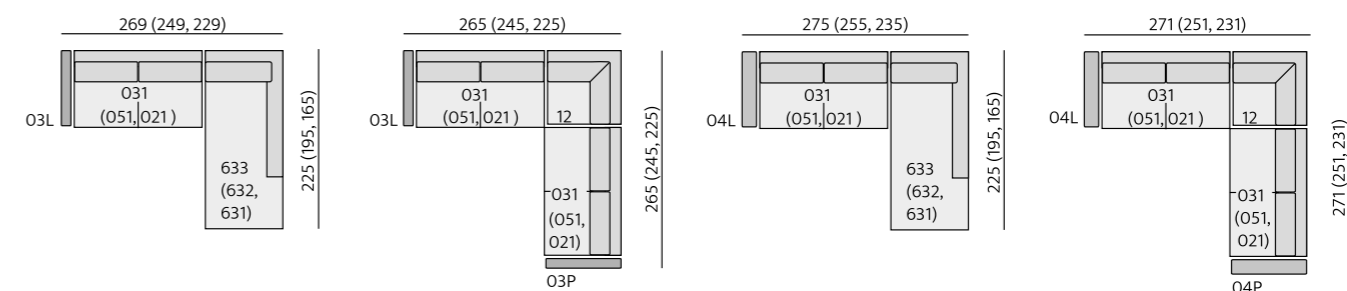

Příklady sestav: