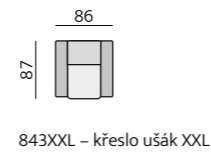

Provedení:
sedák a opěrák – pevný, ozdobné
štepování, retro design,
volitelné prošití Aero

DUBLIN / DUBLIN XXL

Základní rozměry:

Elementy:

832 – trojsedák

842 – křeslo ušák

90 – taburet originál

843XXL – křeslo ušák XXL