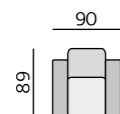

2512 – křeslo