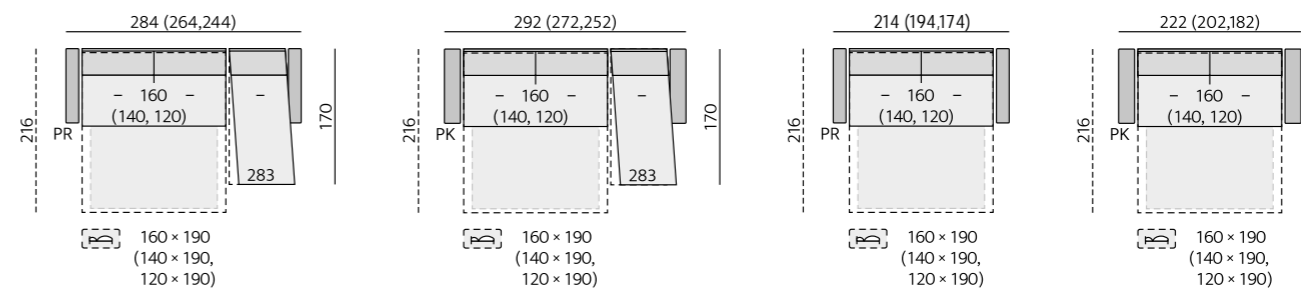

Funkce:

rozklad na lůžko 70, 120, 140, 160 cm šíře

Příklady sestav:

PORTO

Základní rozměry:

Elementy:

Příklady sestav:

Doporučené nohy: