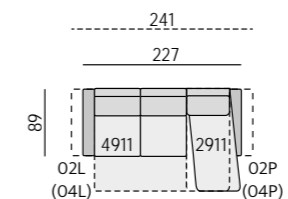

Funkce:
možný rozklad na lůžko,
úložné dlouhé křeslo,
odnímatelné polštáře

Alida 6 cm

Isabel 6 cm

Nicole 6 cm

Olivie 6 cm

Příklady sestav:

Základní rozměry:

1925