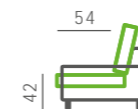

Výška a hloubka sedu