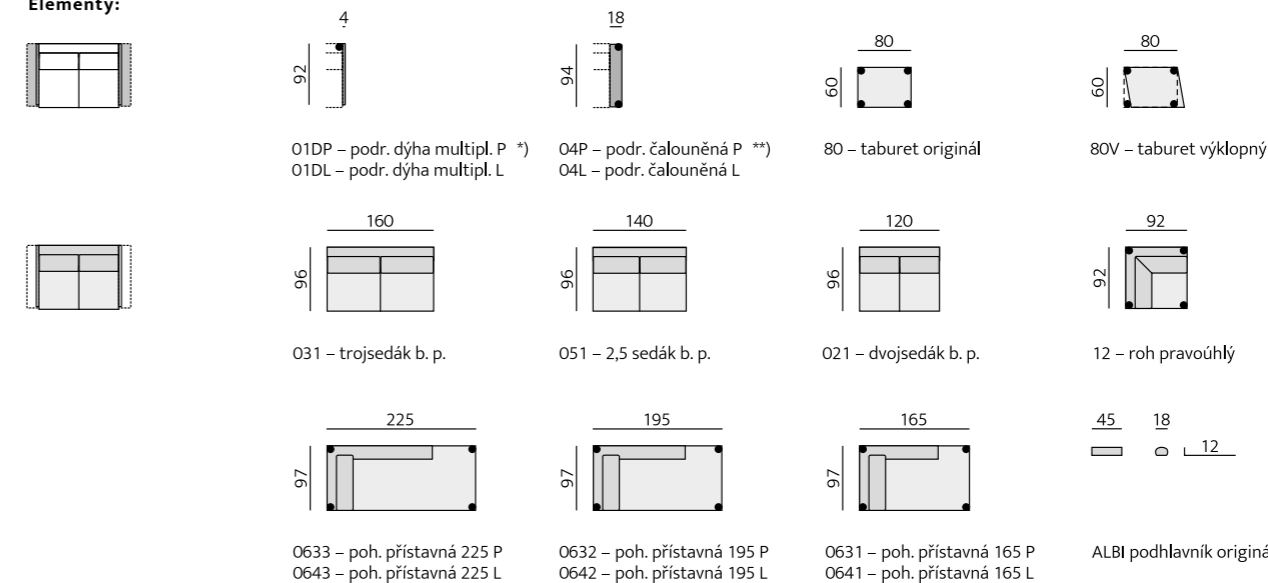

Základní rozměry:

MIAMI

Elementy:

Kostra:
tvrdé dřevo, překližka, DTD

Pérování:
sedák – vlnité pružiny;
opěrák – elastické popruhy

Čalounění:
sedák a opěrák – kvalitní PUR pěna,
pružné a prodyšné polyesterové rouno

Provedení:
Moderní design, paspule na hranách

Příklady sestav:

NANTES

Základní rozměry:

Elementy:

Doporučené nohy:
Brest, Nantes,
Serena (k čalouněné područce)

Kostra:
tvrdé dřevo, překližka, OSB

Pérování:
opěrák – elastické popruhy
sedák – vlnité pružiny

Čalounění:
opěrák – kvalitní PUR pěna, pružné
a prodyšné polyesterové rouno;
sedák – studená pěna

Provedení:
sedák a opěrák – pevný
design 70. léta, paspule, knoflíky,
čalouněné nebo dýhované područky
(volitelné)

Příklady sestav: