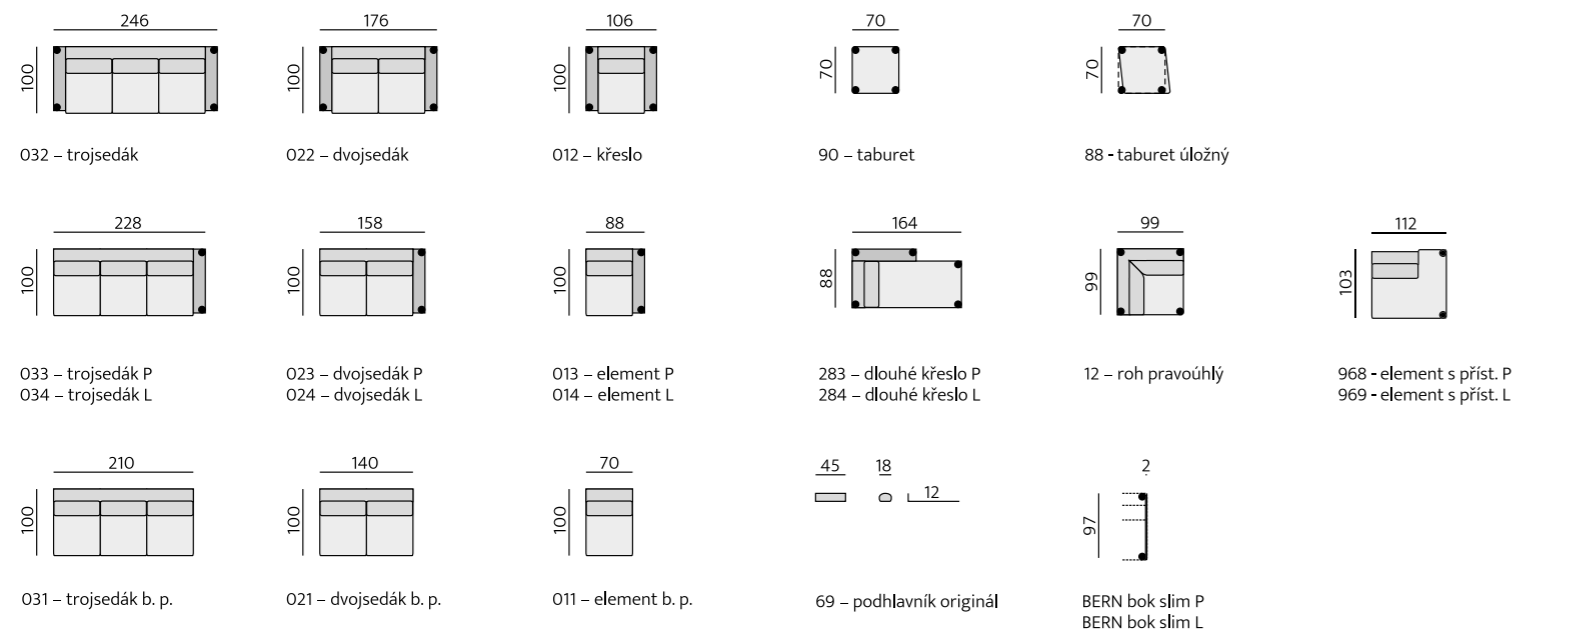

Phoenix
Rozměry: ø 60 × 35 cm
Materiál: kov - komaxit

Oval
Rozměry: 99 × 53 × 30 cm
Materiál: dýha, kov - komaxit

Základní rozměry:

ALBI

Elementy:

Příklady sestav:

Doporučené nohy:
Alida, Isabel, Nicole, ST3232, Pia, Isolde