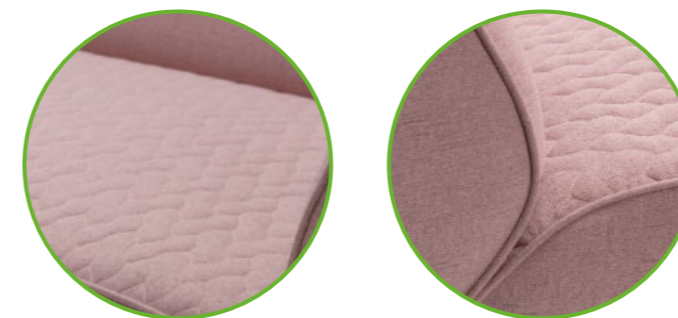

Kožené i látkové provedení

Výška a hloubka sedu

Výška nohou

Volné polštáře

Technický list na str. 79

Miami

Pokud máte rádi plné oblé tvary a jste příznivcem nekonvenčního stylu, tato modulární sedací souprava jistě nezůstane bez povšimnutí. Její dokonalé linie vyniknou jak v neotřelých barevných kombinacích, tak i v prostém barevném provedení. Po dosednutí oceníte nejkvalitnější použité pěny, mohutnou stabilní kostru a perfektní práci našich čalouníků. Miami je luxusní místo domácí pohody a jistě se stane nepřehlédnutelným doplňkem Vašeho interiéru.