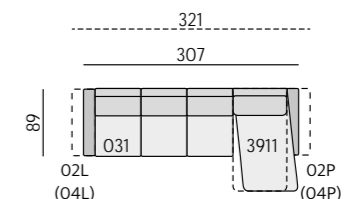

Funkce:
možný rozklad na lůžko,
úložné dlouhé křeslo,
odnímatelné polštáře

Alida 6 cm

Isabel 6 cm

Nicole 6 cm

Olivie 6 cm

Příklady sestav:

Základní rozměry:

1925