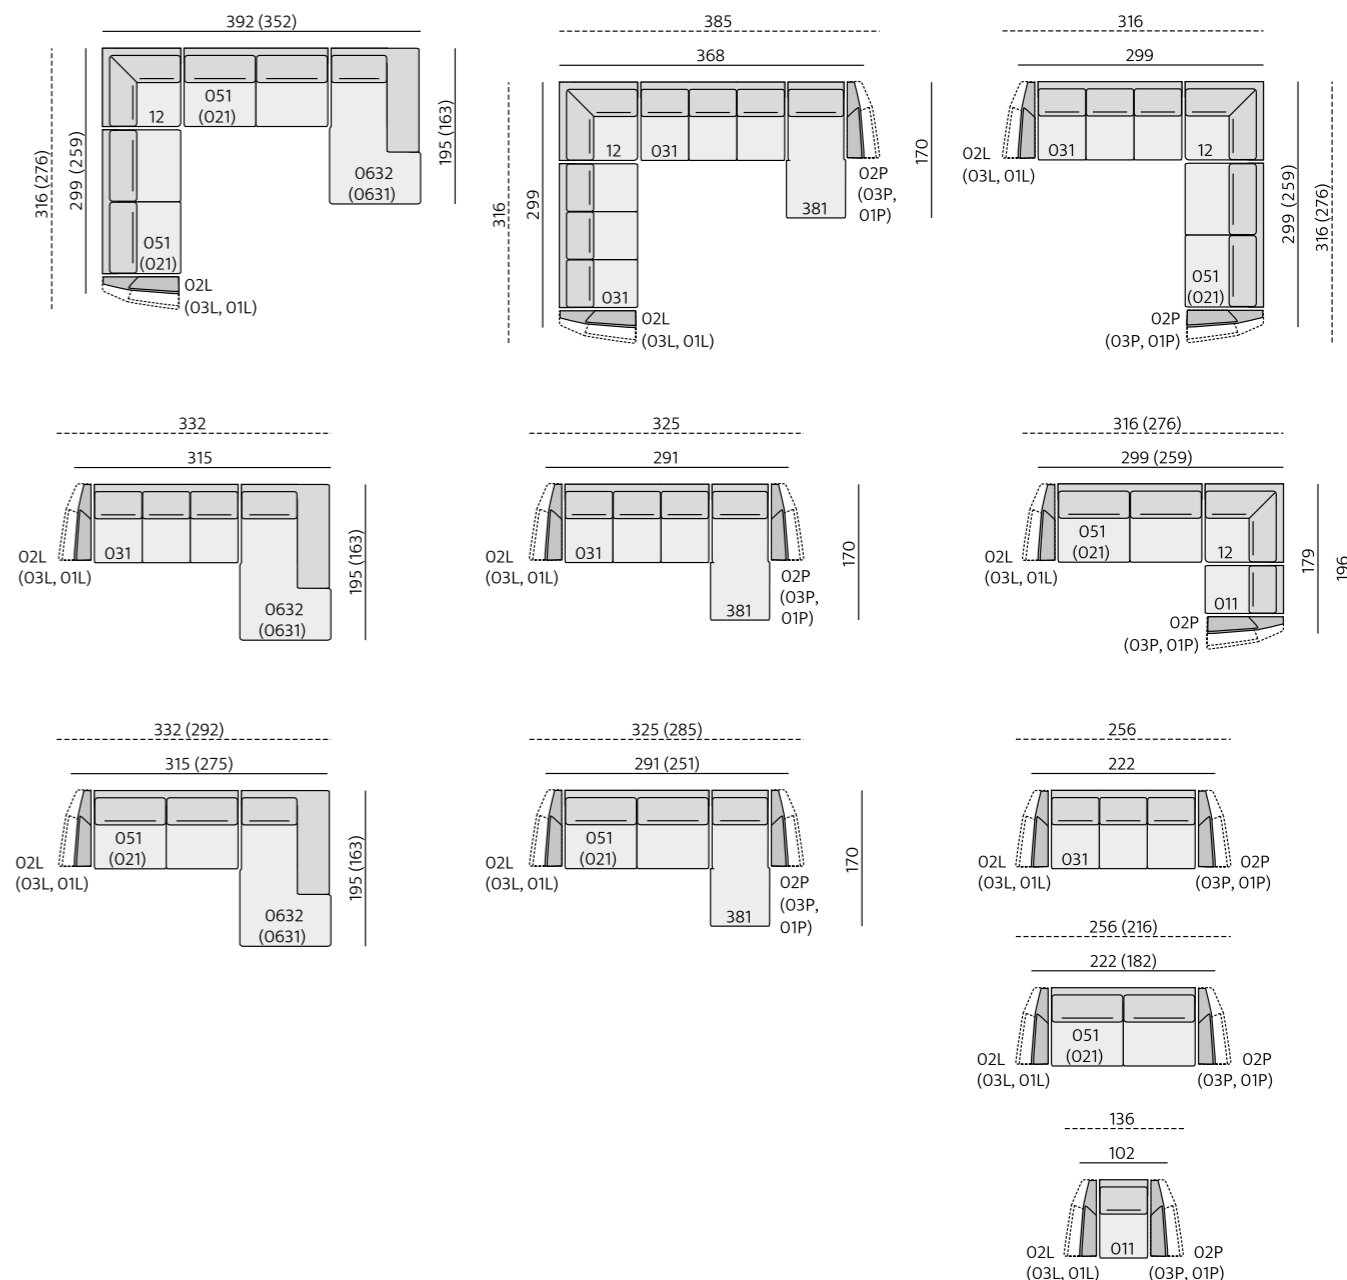

Provedení:
sedák a opěrák – pevný, ozdobné
štepování, na přání kontrastní,
moderní design

Funkce:
široká područka s možností úložného
prostoru, volitelný podhlavník

Příklady sestav:

Základní rozměry:

DELTA