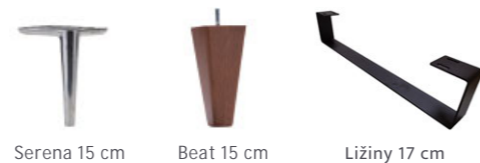

Základní rozměry:

OULU

Elementy:

Doporučené nohy:
Serena, Beat, Ližiny

Kostra:
tvrdé dřevo, překližka

Pérování:
kombinace vlnitých pružin a elastických popruhů

Čalounění:

sedák a opěrák - kvalitní vysoce elastické studené pěny, pružné a prodyšné polyesterové rouno

Provedení:

sedák a opěrák na zip, prošití na přání kontrastní, moderní design spoje sestavy na OKE kování

Funkce:

odnímatelné polštáře na zip, volitelný dřevěný rám

Příklady sestav:

Základní rozměry:

ad *)

PADOVA NEW

Elementy:

Doporučené nohy:
Debora, Sofia

Kostra:
tvrdé dřevo, kovový rozkládací rám, překližka, DTD

Pérování:

opěrák - elastické popruhy; sedák - PUR umístěná na odpružené kovové mřížce

Čalounění:

sedák - studená pěna; opěrák - kvalitní PUR pěna, pružné a prodyšné polyesterové rouno

Provedení:

sedák - „volný“, opěrák - pevný

Funkce:

rozklad na lůžko 70, 120, 140, 160 cm šíře

Příklady sestav: