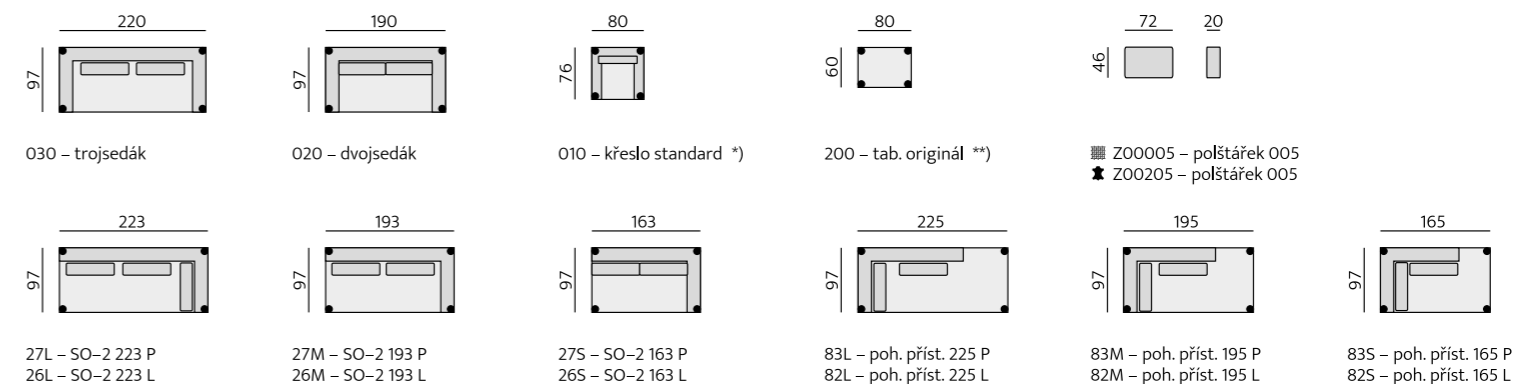

DOMINGO

Elementy: