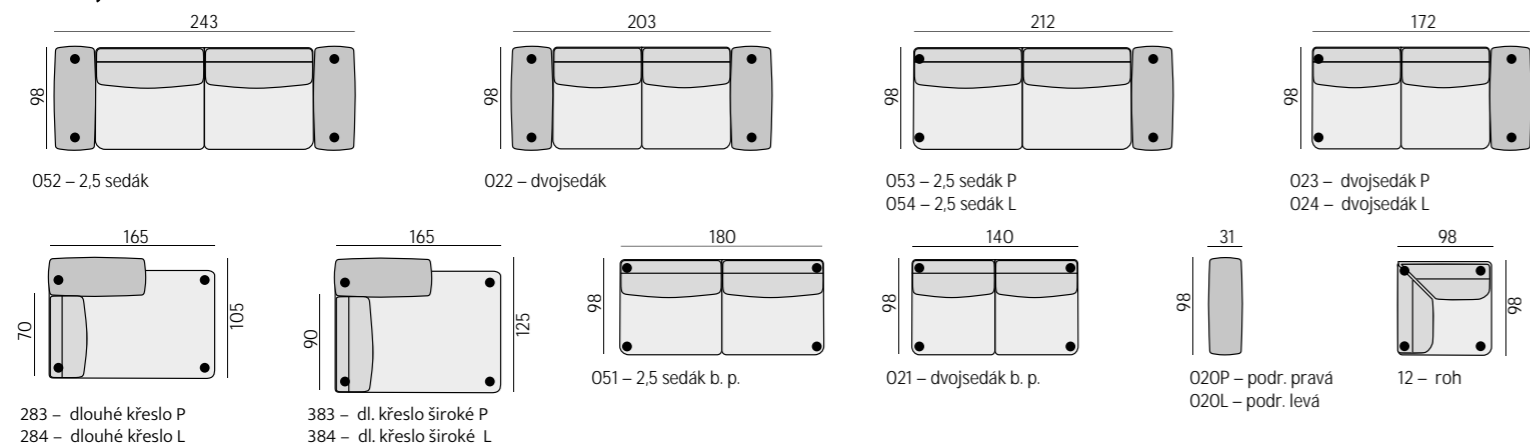

Příklady sestav:

Základní rozměry:

OULU

Elementy:

Doporučené nohy:
Serena, Beat, Ližiny

Kostra:
tvrdé dřevo, překližka

Pérování:
kombinace vlnitých pružin a elastických popruhů

Čalounění: