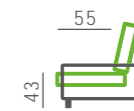

Výška a hloubka sedu