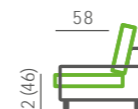

Výška a hloubka sedu