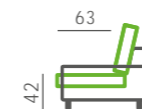

Výška a hloubka sedu