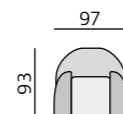

Základní rozměry:

1930

Elementy:

3032 – pohovka 230 cm

3025 – pohovka 190 cm

3022 – pohovka 140 cm

3012 – křeslo

Kostra:
tvrdé dřevo, překližka
Pérování:
vlnité pružiny, pružinové jádro