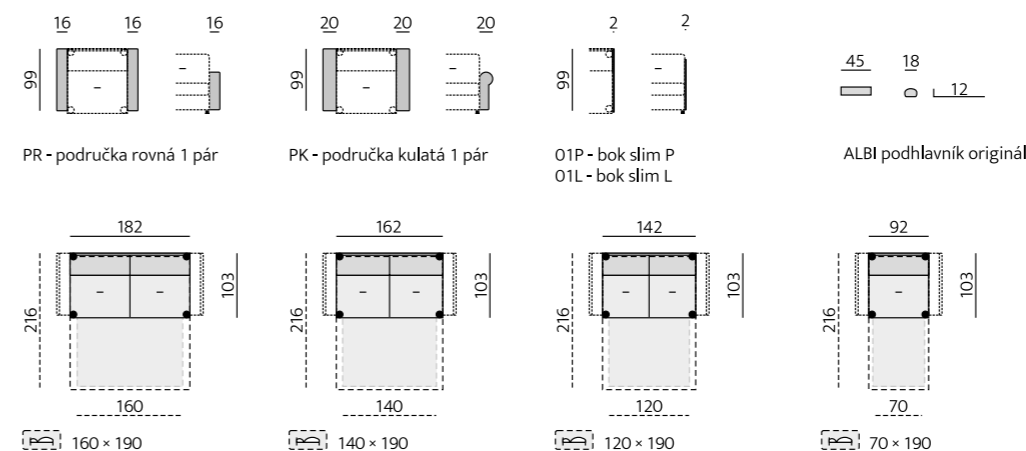

odnímatelné polštáře na zip, volitelný dřevěný rám

Příklady sestav:

Základní rozměry:

ad *)

PADOVA NEW

Elementy:

Doporučené nohy:
Debora, Sofia

Kostra:
tvrdé dřevo, kovový rozkládací rám, překližka, DTD