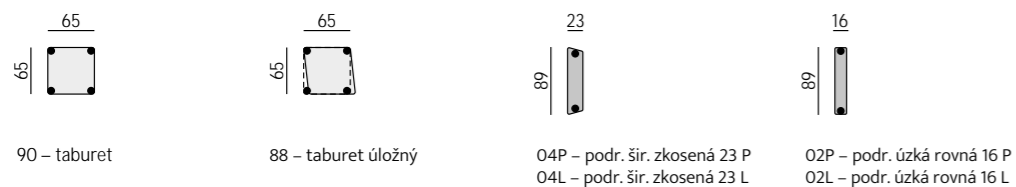

90 – taburet   88 – taburet úložný   04P – podr. šir. zkosená 23 P
04L – podr. šir. zkosená 23 L   02P – podr. úzká rovná 16 P
02L – podr. úzká rovná 16 L