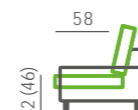

Výška a hloubka sedu