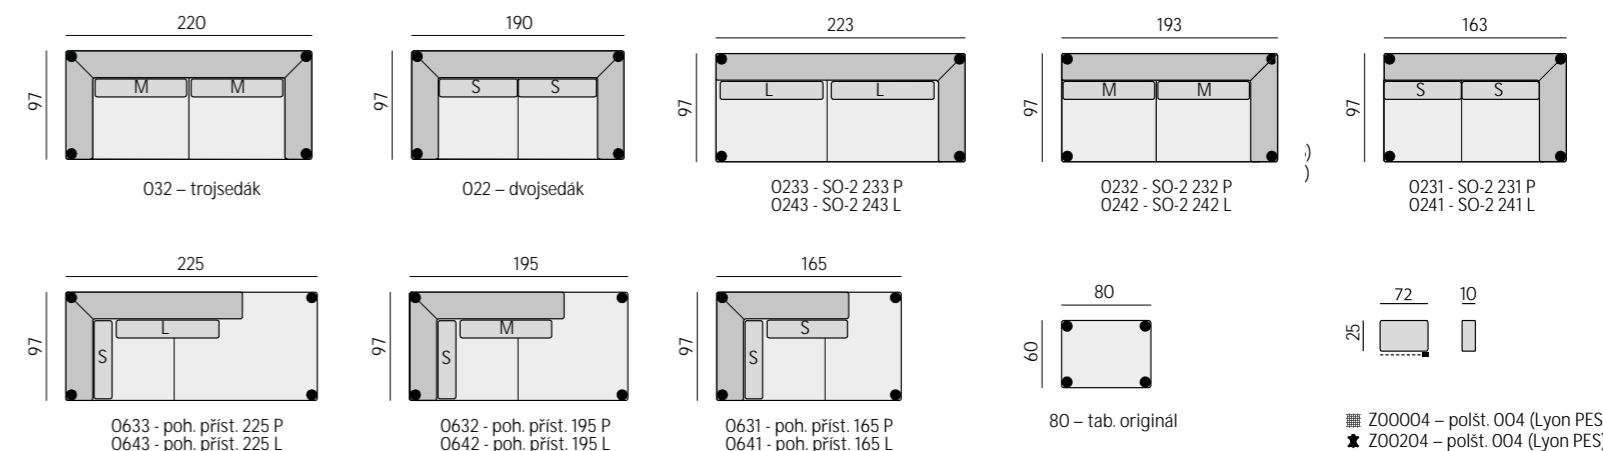

Provedení:

sedák a opěrák - pevný, ozdobné štepování

Funkce:

volitelný podhlavník (nelze umístit na kulatý roh)

Příklady sestav:

Základní rozměry:

LYON

Elementy: