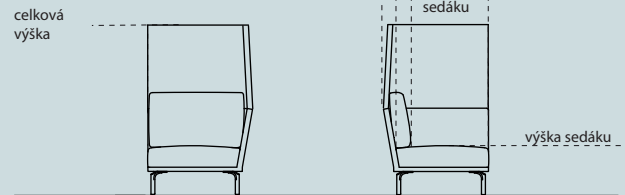

MAIRA OFFICE

ROZMĚRY:

výška	88 cm	výška sedáku	43 cm
hloubka sedáku	66 cm bez polštáře	výška područky	76 cm
	49 cm s polštářem	šířka područky	4 cm
celková hloubka	77 cm	výška podnoží	20 cm

výška	154 cm	výška sedáku	43 cm
hloubka sedáku	66 cm bez polštáře	výška podnoží	20 cm
	49 cm s polštářem		
celková hloubka	77 cm		

DÍLY:

MAIRA OFFICE

03 - 1-křeslo
s područkami
100 × 77/ v. 85 cm

04 - 1,5-křeslo
s područkami
110 × 77/ v. 85 cm

09 - 2-křeslo
s područkami
175 × 77/ v. 85 cm

12 - 2,5-křeslo
s područkami
195 × 77/ v. 85 cm

MAIRA OFFICE S NÁSTAVCEM

53 - 1-křeslo
s područkami
100 × 77/ v. 154 cm

54 - 1,5-křeslo
s područkami
110 × 77/ v. 154 cm

59 - 2-křeslo
s područkami
175 × 77/ v. 154 cm

62 - 2,5-křeslo
s područkami
195 × 77/ v. 154 cm

Tolerance rozměrů uvedených u jednotlivých dílů + 2,5 cm.

DOPLŇKY:

zásuvka 230V
USB port

STANDARDNÍ PODNOŽÍ:

NS05 výška 20 cm
kov - hnědý lak (RAL 8019)
- černý lak (RAL 9005)

POLSTRIN DESIGN s.r.o.
Pražská 685, 500 04 Hradec Králové
+420 495 057 166-7; info@polstrin.cz
www.polstrin.cz