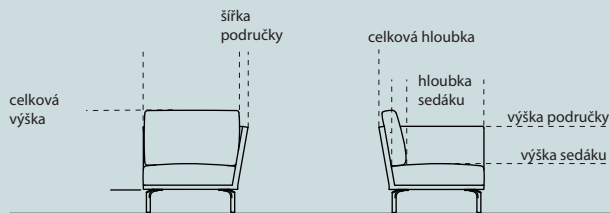

MAIRA OFFICE

ROZMĚRY:

výška	88 cm	výška sedáku	43 cm
hloubka sedáku	66 cm bez polštáře	výška područky	76 cm
	49 cm s polštářem	šířka područky	4 cm
celková hloubka	77 cm	výška podnoží	20 cm

výška	154 cm	výška sedáku	43 cm
hloubka sedáku	66 cm bez polštáře	výška podnoží	20 cm
	49 cm s polštářem		
celková hloubka	77 cm		

DÍLY:

MAIRA OFFICE

03 - 1-křeslo
s područkami
100 × 77/ v. 85 cm

04 - 1,5-křeslo
s područkami
110 × 77/ v. 85 cm

09 - 2-křeslo
s područkami
175 × 77/ v. 85 cm

12 - 2,5-křeslo
s područkami
195 × 77/ v. 85 cm

MAIRA OFFICE S NÁSTAVCEM

53 - 1-křeslo
s područkami
100 × 77/ v. 154 cm

54 - 1,5-křeslo
s područkami
110 × 77/ v. 154 cm

59 - 2-křeslo
s područkami
175 × 77/ v. 154 cm

62 - 2,5-křeslo
s područkami
195 × 77/ v. 154 cm