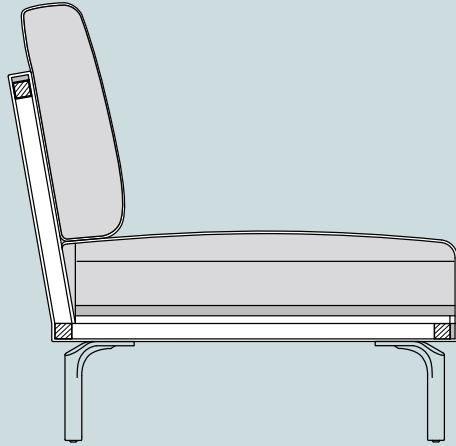

MAIRA OFFICE

ROZMĚRY:

výška	88 cm	výška sedáku	43 cm
hloubka sedáku	66 cm bez polštáře	výška područky	76 cm
	49 cm s polštářem	šířka područky	4 cm
celková hloubka	77 cm	výška podnoží	20 cm

výška	154 cm	výška sedáku	43 cm
hloubka sedáku	66 cm bez polštáře	výška podnoží	20 cm
	49 cm s polštářem		
celková hloubka	77 cm		

DÍLY:

MAIRA OFFICE

03 - 1-křeslo
s područkami
100 × 77/ v. 85 cm

04 - 1,5-křeslo
s područkami
110 × 77/ v. 85 cm

09 - 2-křeslo
s područkami
175 × 77/ v. 85 cm

12 - 2,5-křeslo
s područkami
195 × 77/ v. 85 cm

MAIRA OFFICE S NÁSTAVCEM

53 - 1-křeslo
s područkami
100 × 77/ v. 154 cm

54 - 1,5-křeslo
s područkami
110 × 77/ v. 154 cm

59 - 2-křeslo
s područkami
175 × 77/ v. 154 cm

62 - 2,5-křeslo
s područkami
195 × 77/ v. 154 cm

Tolerance rozměrů uvedených u jednotlivých dílů + 2,5 cm.

DOPLŇKY:

zásuvka 230V
USB port

STANDARDNÍ PODNOŽÍ:

NS05 výška 20 cm
kov - hnědý lak (RAL 8019)
- černý lak (RAL 9005)

POLSTRIN DESIGN s.r.o.
Pražská 685, 500 04 Hradec Králové
+420 495 057 166-7; info@polstrin.cz
www.polstrin.cz