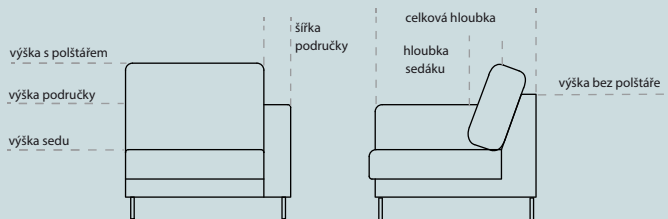

## ROZMĚRY:

výška	92 cm s polstářem	výška sedu	44 cm
	79 cm bez polstáře	výška područky	65 cm
hloubka sedáku	57 cm s polstářem	celková hloubka	94 cm
	74 cm bez polstáře	šířka područky	16 cm

Variabilní sedací souprava umožňuje širokou paletu řešení v menších i prostorných interiérech s požadavkem na rozkládací mechanismy pro příležitostné spaní a úložné prostory.