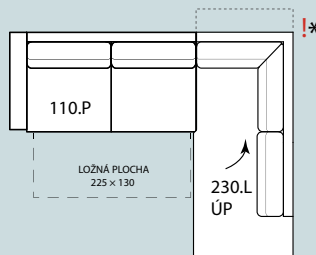

## ROZMĚRY:

výška	92 cm s polstářem	výška sedu	44 cm
	79 cm bez polstáře	výška područky	65 cm
hloubka sedáku	57 cm s polstářem	celková hloubka	94 cm
	74 cm bez polstáře	šířka područky	16 cm

Variabilní sedací souprava umožňuje širokou paletu řešení v menších i prostorných interiérech s požadavkem na rozkládací mechanismy pro příležitostné spaní a úložné prostory.

## SESTAVY:

A (P/L)  
232 × 180/ v. 87

B (P/L)  
292 × 180/ v. 87

C (P/L)  
267 × 207/ v. 87

D (P/L)  
227 × 207/ v. 87

E (P/L)  
230 × 190/ v. 87

F (P/L)  
267 × 211/ v. 87

G (P/L)  
270 × 212/ v. 87

H (P/L)  
210 × 190/ v. 87

## DOPLŇKY:

80 – opěrka hlavy pro sedák 60

81 – opěrka hlavy pro sedák 80

40 – taburet 80 × 60  
80 × 62/ v. 44

41 – taburet s úložným prostorem  
80 × 62/ v. 44

P/L - označení sestav/dílů, u kterých lze volit stranovou orientaci. Všechny znázorněné díly a sestavy jsou pravé (P).