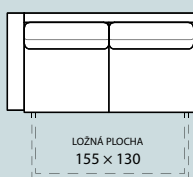

201 (P/L) – křeslo 60 s úložným prostorem a područkou
76 × 94 (157)/ v. 87

LOŽNÁ PLOCHA
155 × 130

110 (P/L) – 2-křeslo 160 s rozkladem a područkou
176 × 94 (157)/ v. 84