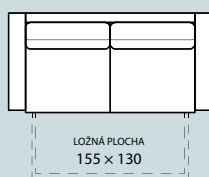

204 (P/L) – křeslo 80 s úložným prostorem a područkou
96 × 94 (157)/ v. 87

250 (P/L) – křeslo 100 s úložným prostorem a područkou
116 × 94 (157)/ v. 87

LOŽNÁ PLOCHA
155 × 130

112 (P/L) – 2-křeslo 160 s rozkladem a područkami
192 × 94 (157)/ v. 84