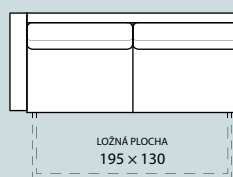

250 (P/L) – křeslo 100 s úložným prostorem a područkou
116 × 94 (157)/ v. 87

209 (P/L) – 2-křeslo 120 s úložným prostorem a područkou
136 × 94 (157)/ v. 87

LOŽNÁ PLOCHA
195 × 130

160 (P/L) – 2-křeslo 200 s rozkladem a područkami
216 × 94 (157)/ v. 84