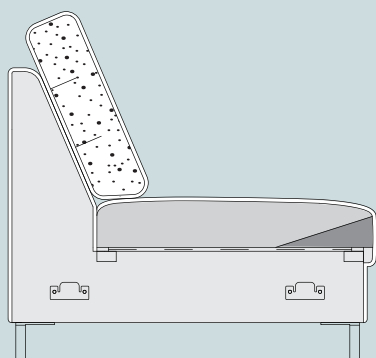

## ROZMĚRY:

výška	92 cm s polstářem	výška sedu	44 cm
	79 cm bez polstáře	výška područky	65 cm
hloubka sedáku	57 cm s polstářem	celková hloubka	94 cm
	74 cm bez polstáře	šířka područky	16 cm

Variabilní sedací souprava umožňuje širokou paletu řešení v menších i prostorných interiérech s požadavkem na rozkládací mechanismy pro příležitostné spaní a úložné prostory.

Pohodlné sezení je zajištěno vrstvou PUR pěny na vlnovcových pružinách, klín pod koleno umožňuje snadnější vstávání a příjemné sezení. Opěrákové polstáře jsou volné a měkké díky výplni z polyesterových kuliček a polyuretanových kousků. Opěrnou část lze zvýšit pomocí přídatných podhlavníků.