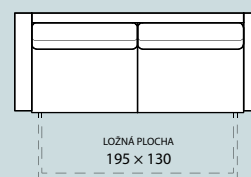

211 – 2-křeslo 120 s úložným prostorem a područkami
152 × 94 (157)/ v. 87

LOŽNÁ PLOCHA
195 × 130

161 – 2-křeslo 200 s rozkladem a područkami
232 × 94 (157)/ v. 84