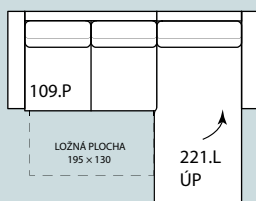

## ROZMĚRY:

výška	92 cm s polstářem	výška sedu	44 cm
	79 cm bez polstáře	výška područky	65 cm
hloubka sedáku	57 cm s polstářem	celková hloubka	94 cm
	74 cm bez polstáře	šířka područky	16 cm

Variabilní sedací souprava umožňuje širokou paletu řešení v menších i prostorných interiérech s požadavkem na rozkládací mechanismy pro příležitostné spaní a úložné prostory.

## SESTAVY:

A (P/L)  
232 × 180/ v. 87

B (P/L)  
292 × 180/ v. 87

C (P/L)  
267 × 207/ v. 87

D (P/L)  
227 × 207/ v. 87

E (P/L)  
230 × 190/ v. 87

F (P/L)  
267 × 211/ v. 87

G (P/L)  
270 × 212/ v. 87

209 (P/L) – 2-křeslo 120 s úložným prostorem a područkou  
136 × 94 (157)/ v. 87

211 – 2-křeslo 120 s úložným prostorem a područkami  
152 × 94 (157)/ v. 87

LOŽNÁ PLOCHA  
155 × 130

110 (P/L) – 2-křeslo 160 s rozkladem a područkou  
176 × 94 (157)/ v. 84

## DÍLY DO SESTAVY:

21 (P/L) – lůžko 80 s područkou  
96 × 180/ v. 87

22 (P/L) – lůžko 100 s područkou  
116 × 180/ v. 87

30 (P/L) – rohový koncový element  
94 × 212/ v. 87

31 (P/L) – rohový element s područkou  
94 × 190/ v. 87