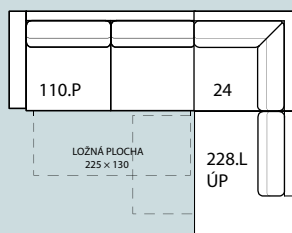

## ROZMĚRY:

výška	92 cm s polstářem	výška sedu	44 cm
	79 cm bez polstáře	výška područky	65 cm
hloubka sedáku	57 cm s polstářem	celková hloubka	94 cm
	74 cm bez polstáře	šířka područky	16 cm

Variabilní sedací souprava umožňuje širokou paletu řešení v menších i prostorných interiérech s požadavkem na rozkládací mechanismy pro příležitostné spaní a úložné prostory.

## SESTAVY:

A (P/L)  
232 × 180/ v. 87

B (P/L)  
292 × 180/ v. 87

C (P/L)  
267 × 207/ v. 87

D (P/L)  
227 × 207/ v. 87

E (P/L)  
230 × 190/ v. 87

F (P/L)  
267 × 211/ v. 87

G (P/L)  
270 × 212/ v. 87

H (P/L)  
210 × 190/ v. 87

## DÍLY DO SESTAVY:

21 (P/L) – lůžko 80 s područkou  
96 × 180/ v. 87

22 (P/L) – lůžko 100 s područkou  
116 × 180/ v. 87

30 (P/L) – rohový koncový element  
94 × 212/ v. 87

31 (P/L) – rohový element s područkou  
94 × 190/ v. 87