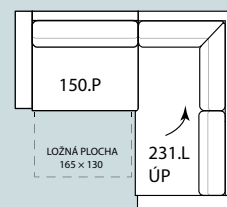

## ROZMĚRY:

výška	92 cm s polstářem	výška sedu	44 cm
	79 cm bez polstáře	výška područky	65 cm
hloubka sedáku	57 cm s polstářem	celková hloubka	94 cm
	74 cm bez polstáře	šířka područky	16 cm

Variabilní sedací souprava umožňuje širokou paletu řešení v menších i prostorných interiérech s požadavkem na rozkládací mechanismy pro příležitostné spaní a úložné prostory.

## SESTAVY:

A (P/L)  
232 × 180/ v. 87

B (P/L)  
292 × 180/ v. 87

C (P/L)  
267 × 207/ v. 87

D (P/L)  
227 × 207/ v. 87

E (P/L)  
230 × 190/ v. 87

F (P/L)  
267 × 211/ v. 87

G (P/L)  
270 × 212/ v. 87

H (P/L)  
210 × 190/ v. 87

209 (P/L) – 2-křeslo 120 s úložným prostorem a područkou  
136 × 94 (157)/ v. 87

211 – 2-křeslo 120 s úložným prostorem a područkami  
152 × 94 (157)/ v. 87

LOŽNÁ PLOCHA  
155 × 130

110 (P/L) – 2-křeslo 160 s rozkladem a područkou  
176 × 94 (157)/ v. 84