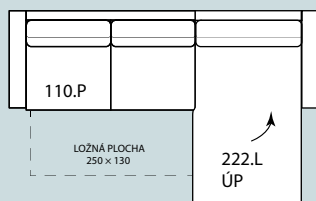

## ROZMĚRY:

výška	92 cm s polstářem	výška sedu	44 cm
	79 cm bez polstáře	výška područky	65 cm
hloubka sedáku	57 cm s polstářem	celková hloubka	94 cm
	74 cm bez polstáře	šířka područky	16 cm

Variabilní sedací souprava umožňuje širokou paletu řešení v menších i prostorných interiérech s požadavkem na rozkládací mechanismy pro příležitostné spaní a úložné prostory.

## SESTAVY:

A (P/L)  
232 × 180/ v. 87

B (P/L)  
292 × 180/ v. 87

C (P/L)  
267 × 207/ v. 87

D (P/L)  
227 × 207/ v. 87

E (P/L)  
230 × 190/ v. 87

F (P/L)  
267 × 211/ v. 87

G (P/L)  
270 × 212/ v. 87