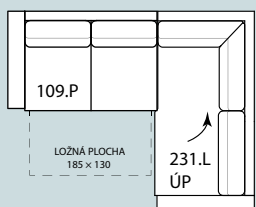

## ROZMĚRY:

výška	92 cm s polstářem	výška sedu	44 cm
	79 cm bez polstáře	výška područky	65 cm
hloubka sedáku	57 cm s polstářem	celková hloubka	94 cm
	74 cm bez polstáře	šířka područky	16 cm

Variabilní sedací souprava umožňuje širokou paletu řešení v menších i prostorných interiérech s požadavkem na rozkládací mechanismy pro příležitostné spaní a úložné prostory.

## SESTAVY:

A (P/L)  
232 × 180/ v. 87

B (P/L)  
292 × 180/ v. 87

C (P/L)  
267 × 207/ v. 87

D (P/L)  
227 × 207/ v. 87

E (P/L)  
230 × 190/ v. 87

F (P/L)  
267 × 211/ v. 87

G (P/L)  
270 × 212/ v. 87

H (P/L)  
210 × 190/ v. 87