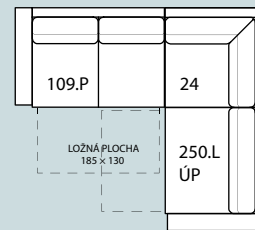

## ROZMĚRY:

výška	92 cm s polstářem	výška sedu	44 cm
	79 cm bez polstáře	výška područky	65 cm
hloubka sedáku	57 cm s polstářem	celková hloubka	94 cm
	74 cm bez polstáře	šířka područky	16 cm

Variabilní sedací souprava umožňuje širokou paletu řešení v menších i prostorných interiérech s požadavkem na rozkládací mechanismy pro příležitostné spaní a úložné prostory.

## SESTAVY:

A (P/L)  
232 × 180/ v. 87

B (P/L)  
292 × 180/ v. 87

C (P/L)  
267 × 207/ v. 87

D (P/L)  
227 × 207/ v. 87

E (P/L)  
230 × 190/ v. 87

F (P/L)  
267 × 211/ v. 87

G (P/L)  
270 × 212/ v. 87

H (P/L)  
210 × 190/ v. 87

## DÍLY DO SESTAVY:

21 (P/L) – lůžko 80 s područkou  
96 × 180/ v. 87

22 (P/L) – lůžko 100 s područkou  
116 × 180/ v. 87

30 (P/L) – rohový koncový element  
94 × 212/ v. 87

31 (P/L) – rohový element s područkou  
94 × 190/ v. 87