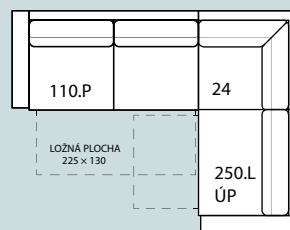

## ROZMĚRY:

výška	92 cm s polstářem	výška sedu	44 cm
	79 cm bez polstáře	výška područky	65 cm
hloubka sedáku	57 cm s polstářem	celková hloubka	94 cm
	74 cm bez polstáře	šířka područky	16 cm

Variabilní sedací souprava umožňuje širokou paletu řešení v menších i prostorných interiérech s požadavkem na rozkládací mechanismy pro příležitostné spaní a úložné prostory.

## SESTAVY:

A (P/L)  
232 × 180/ v. 87

B (P/L)  
292 × 180/ v. 87

C (P/L)  
267 × 207/ v. 87

D (P/L)  
227 × 207/ v. 87

E (P/L)  
230 × 190/ v. 87

F (P/L)  
267 × 211/ v. 87

G (P/L)  
270 × 212/ v. 87

H (P/L)  
210 × 190/ v. 87

209 (P/L) – 2-křeslo 120 s úložným prostorem a područkou  
136 × 94 (157)/ v. 87

211 – 2-křeslo 120 s úložným prostorem a područkami  
152 × 94 (157)/ v. 87

LOŽNÁ PLOCHA  
155 × 130

110 (P/L) – 2-křeslo 160 s rozkladem a područkou  
176 × 94 (157)/ v. 84