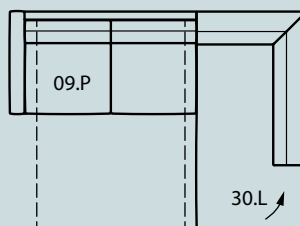

## ROZMĚRY:

výška područky	73 cm
úzká područka	18 cm
široká područka	24 cm

výška sedáku	46 cm
celková hloubka	99 cm
hloubka sedáku	66 cm
celková výška	73 cm

hloubka rozloženého dílu	210 cm
hloubka ložné plochy	197 cm
výška ložné plochy	56 cm
šířka ložné plochy	140/160 cm
výška matrace	15 cm

## SESTAVY:

140

A (P/L)  
281(293) × 196/ v. 73  
(matrace 140 × 197/ v. 15)

B (P/L)  
280(286) × 205/ v. 73  
(matrace 140 × 197/ v. 15)

160

C (P/L)  
301(313) × 196/ v. 73  
(matrace 160 × 197/ v. 15)

D (P/L)  
300(306) × 205/ v. 73  
(matrace 160 × 197/ v. 15)

## DÍLY S ROZKLÁDEM NA ČASTÉ SPANÍ:

140 ML – 2-křeslo rozkládací s područkami  
194(206\*) × 99(210)/ v. 73  
(matrace 140 × 197/ v. 15)

160 ML – 2,5-křeslo rozkládací s područkami  
214(226\*) × 99(210)/ v. 73  
(matrace 160 × 197/ v. 15)