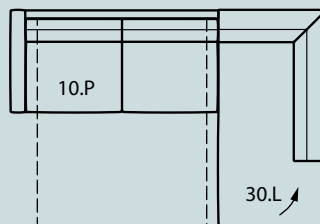

## ROZMĚRY:

výška područky	73 cm
úzká područka	18 cm
široká područka	24 cm

výška sedáku	46 cm
celková hloubka	99 cm
hloubka sedáku	66 cm
celková výška	73 cm

hloubka rozloženého dílu	210 cm
hloubka ložné plochy	197 cm
výška ložné plochy	56 cm
šířka ložné plochy	140/160 cm
výška matrace	15 cm

## SESTAVY:

140

A (P/L)  
281(293) × 196/ v. 73  
(matrace 140 × 197/ v. 15)

B (P/L)  
280(286) × 205/ v. 73  
(matrace 140 × 197/ v. 15)

160

C (P/L)  
301(313) × 196/ v. 73  
(matrace 160 × 197/ v. 15)

D (P/L)  
300(306) × 205/ v. 73  
(matrace 160 × 197/ v. 15)

## DÍLY S ROZKLÁDEM NA ČASTÉ SPANÍ:

140 ML – 2-křeslo rozkládací s područkami  
194(206\*) × 99(210)/ v. 73  
(matrace 140 × 197/ v. 15)

160 ML – 2,5-křeslo rozkládací s područkami  
214(226\*) × 99(210)/ v. 73  
(matrace 160 × 197/ v. 15)

## PEVNÉ DÍLY:

21 (P/L) – lůžko s područkou a s úložným prostorem  
105(111\*) × 196/ v. 73

30 (P/L) – rohový element koncový a s úložným prostorem  
104 × 205/ v. 73