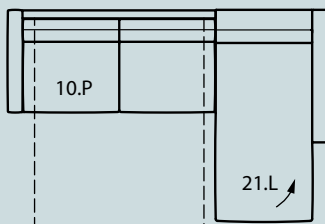

## ROZMĚRY:

výška područky	73 cm
úzká područka	18 cm
široká područka	24 cm

výška sedáku	46 cm
celková hloubka	99 cm
hloubka sedáku	66 cm
celková výška	73 cm

hloubka rozloženého dílu	210 cm
hloubka ložné plochy	197 cm
výška ložné plochy	56 cm
šířka ložné plochy	140/160 cm
výška matrace	15 cm

## SESTAVY:

140

A (P/L)  
281(293) × 196/ v. 73  
(matrace 140 × 197/ v. 15)

B (P/L)  
280(286) × 205/ v. 73  
(matrace 140 × 197/ v. 15)

160

C (P/L)  
301(313) × 196/ v. 73  
(matrace 160 × 197/ v. 15)

D (P/L)  
300(306) × 205/ v. 73  
(matrace 160 × 197/ v. 15)

## DÍLY S ROZKLÁDEM NA ČASTÉ SPANÍ:

140 ML – 2-křeslo rozkládací s područkami  
194(206\*) × 99(210)/ v. 73  
(matrace 140 × 197/ v. 15)

160 ML – 2,5-křeslo rozkládací s područkami  
214(226\*) × 99(210)/ v. 73  
(matrace 160 × 197/ v. 15)

## PEVNÉ DÍLY:

21 (P/L) – lůžko s područkou a s úložným prostorem  
105(111\*) × 196/ v. 73

30 (P/L) – rohový element koncový a s úložným prostorem  
104 × 205/ v. 73