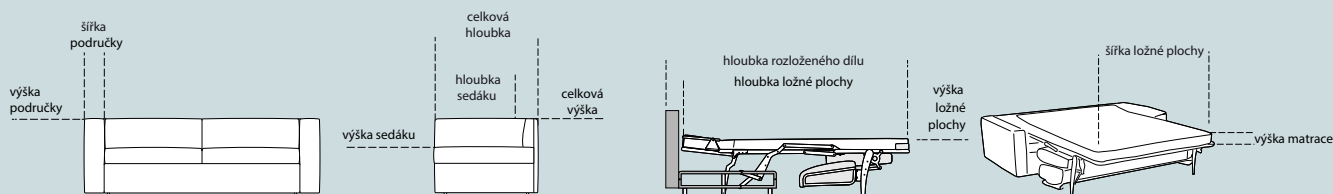

# AGIRA

Sedací souprava určená k častějšímu spaní s kvalitním rozkládacím mechanismem a velmi jednoduchou manipulací. Součástí sedací soupravy je pěnová matrace o výšce 15 cm, která je složená z kvalitní PUR pěny a 2cm vysoké viscoelastické (paměťové) pěny. Boční strany potahu tvoří 3D textilie pro snadnější odvádění vlhkosti.

Sedák je tvořen vysoce elastickou pěnou, dosedá na čalounické popruhy, které jsou součástí rozkládacího mechanismu.

## ROZMĚRY:

výška područky	73 cm
úzká područka	18 cm
široká područka	24 cm

výška sedáku	46 cm
celková hloubka	99 cm
hloubka sedáku	66 cm
celková výška	73 cm

hloubka rozloženého dílu	210 cm
hloubka ložné plochy	197 cm
výška ložné plochy	56 cm
šířka ložné plochy	140/160 cm
výška matrace	15 cm

Tolerance rozměrů uvedených u jednotlivých dílů + 2,5 cm.  
(P/L) - označení dílů, u kterých lze volit stranovou orientaci. Znárodně díly jsou P (pravě).

Sedací soupravy s kvalitních rozkládacím mechanismem a zónovanou matrací jsou dobrým kompromisním řešením do malých bytů. Pro někoho, kdo si z důvodu prostoru nemůže dovolit obojí, jak sedací soupravu pro sezení a lenošení přes den, tak postel na spaní, jsou tyto rozkládací mechanismy to nejlepší řešení. I přes bytelnost a pevnost celé konstrukce může docházet k projevům, které jsou **charakteristické pro kovové mechanismy**. Plnohodnotnou postel však tyto sedací soupravy nahradit nemohou, kvalitní rošt a matrace v klasické posteli budou vždy zaručovat neoptimálnější variantu spaní.