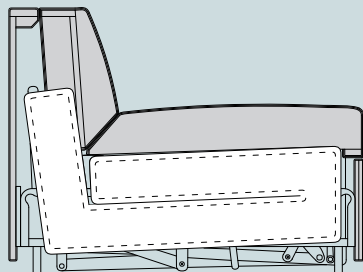

# AGIRA

Sedací souprava určená k častějšímu spaní s kvalitním rozkládacím mechanismem a velmi jednoduchou manipulací. Součástí sedací soupravy je pěnová matrace o výšce 15 cm, která je složená z kvalitní PUR pěny a 2cm vysoké viscoelastické (paměťové) pěny. Boční strany potahu tvoří 3D textilie pro snadnější odvádění vlhkosti.

Sedák je tvořen vysoce elastickou pěnou, dosedá na čalounické popruhy, které jsou součástí rozkládacího mechanismu.

## ROZMĚRY:

výška područky	73 cm
úzká područka	18 cm
široká područka	24 cm

výška sedáku	46 cm
celková hloubka	99 cm
hloubka sedáku	66 cm
celková výška	73 cm

hloubka rozloženého dílu	210 cm
hloubka ložné plochy	197 cm
výška ložné plochy	56 cm
šířka ložné plochy	140/160 cm
výška matrace	15 cm

Tolerance rozměrů uvedených u jednotlivých dílů + 2,5 cm.  
(P/L) - označení dílů, u kterých lze volit stranovou orientaci. Znárodně díly jsou P (pravě).

Sedací soupravy s kvalitních rozkládacím mechanismem a zónovanou matrací jsou dobrým kompromisním řešením do malých bytů. Pro někoho, kdo si z důvodu prostoru nemůže dovolit obojí, jak sedací soupravu pro sezení a lenošení přes den, tak postel na spaní, jsou tyto rozkládací mechanismy to nejlepší řešení. I přes bytelnost a pevnost celé konstrukce může docházet k projevům, které jsou **charakteristické pro kovové mechanismy**. Plnohodnotnou postel však tyto sedací soupravy nahradit nemohou, kvalitní rošt a matrace v klasické posteli budou vždy zaručovat neoptimálnější variantu spaní.