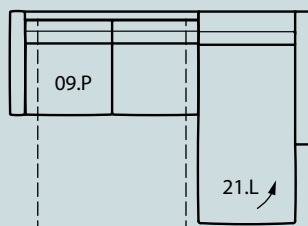

## ROZMĚRY:

výška područky	73 cm
úzká područka	18 cm
široká područka	24 cm

výška sedáku	46 cm
celková hloubka	99 cm
hloubka sedáku	66 cm
celková výška	73 cm

hloubka rozloženého dílu	210 cm
hloubka ložné plochy	197 cm
výška ložné plochy	56 cm
šířka ložné plochy	140/160 cm
výška matrace	15 cm

## SESTAVY:

140

A (P/L)  
281(293) × 196/ v. 73  
(matrace 140 × 197/ v. 15)

B (P/L)  
280(286) × 205/ v. 73  
(matrace 140 × 197/ v. 15)

160

C (P/L)  
301(313) × 196/ v. 73  
(matrace 160 × 197/ v. 15)

D (P/L)  
300(306) × 205/ v. 73  
(matrace 160 × 197/ v. 15)

## DÍLY S ROZKLÁDEM NA ČASTÉ SPANÍ:

140 ML – 2-křeslo rozkládací s područkami  
194(206\*) × 99(210)/ v. 73  
(matrace 140 × 197/ v. 15)

160 ML – 2,5-křeslo rozkládací s područkami  
214(226\*) × 99(210)/ v. 73  
(matrace 160 × 197/ v. 15)