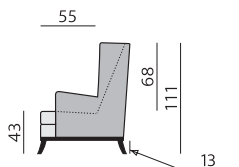

Základní rozměry:

J045

J046

Elementy:

012 – křeslo ušák

80 – taburet 82 × 50 cm

Kostra:
tvrdé dřevo, překližka

Pérování:
sedák a opěrák – elastické popruhy