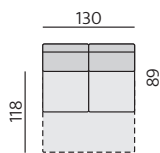

Základní rozměry:

ad *)

E910

E911

Elementy:

031 – trojsedák b. p.

021 – dvojsedák b. p.

011 – element b. p.

4911 – dvojsedák rozklad b. p.

12 – roh pravoúhlý

2911 – dl. křeslo 160 b. p.

3911 – dl. křeslo 160 široké b. p.

968 – element s příst. P
969 – element s příst. L

868 – el. s příst. výklopný P
869 – el. s příst. výklopný L

90 – taburet

88 – taburet úložný

04P – podr. šir. zkosená 23 P
04L – podr. šir. zkosená 23 L

02P – podr. úzká rovná 16 P
02L – podr. úzká rovná 16 L

Doporučené nohy:
Alida, Isabel, Nicole, Olivie

Kostra:
tvrdé dřevo, překližka