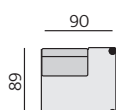

Základní rozměry:

ad *)

E910

E911

Elementy:

031 – trojsedák b. p.

021 – dvojsedák b. p.

011 – element b. p.

4911 – dvojsedák rozklad b. p.

12 – roh pravoúhlý

2911 – dl. křeslo 160 b. p.

3911 – dl. křeslo 160 široké b. p.

968 – element s příst. P
969 – element s příst. L

868 – el. s příst. výklopný P
869 – el. s příst. výklopný L

90 – taburet

88 – taburet úložný

04P – podr. šir. zkosená 23 P
04L – podr. šir. zkosená 23 L

02P – podr. úzká rovná 16 P
02L – podr. úzká rovná 16 L

Doporučené nohy:
Alida, Isabel, Nicole, Olivie

Kostra:
tvrdé dřevo, překližka