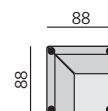

Základní rozměry:

ad *)

E910

E911

Elementy:

031 – trojsedák b. p.

021 – dvojsedák b. p.

011 – element b. p.

4911 – dvojsedák rozklad b. p.

12 – roh pravoúhlý

2911 – dl. křeslo 160 b. p.

3911 – dl. křeslo 160 široké b. p.

968 – element s příst. P
969 – element s příst. L

868 – el. s příst. výklopný P
869 – el. s příst. výklopný L