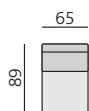

Základní rozměry:

ad *)

E910

E911

Elementy:

031 – trojsedák b. p.

021 – dvojsedák b. p.

011 – element b. p.

4911 – dvojsedák rozklad b. p.

12 – roh pravoúhlý

2911 – dl. křeslo 160 b. p.

3911 – dl. křeslo 160 široké b. p.

968 – element s příst. P
969 – element s příst. L

868 – el. s příst. výklopný P
869 – el. s příst. výklopný L