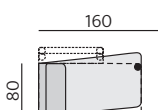

Základní rozměry:

ad *)

E910

E911

Elementy:

031 – trojsedák b. p.

021 – dvojsedák b. p.

011 – element b. p.

4911 – dvojsedák rozklad b. p.

12 – roh pravoúhlý

2911 – dl. křeslo 160 b. p.

3911 – dl. křeslo 160 široké b. p.

968 – element s příst. P
969 – element s příst. L

868 – el. s příst. výklopný P
869 – el. s příst. výklopný L