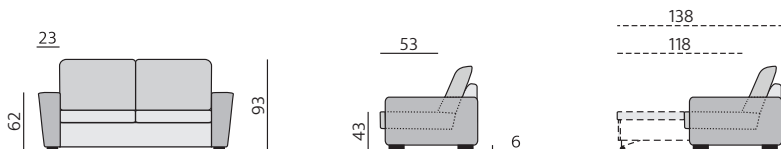

Základní rozměry:

ad *)

E910

E911

Elementy:

031 – trojsedák b. p.

021 – dvojsedák b. p.

011 – element b. p.

4911 – dvojsedák rozklad b. p.

12 – roh pravoúhlý

2911 – dl. křeslo 160 b. p.

3911 – dl. křeslo 160 široké b. p.

968 – element s příst. P
969 – element s příst. L

868 – el. s příst. výklopný P
869 – el. s příst. výklopný L

90 – taburet

88 – taburet úložný

04P – podr. šir. zkosená 23 P
04L – podr. šir. zkosená 23 L

02P – podr. úzká rovná 16 P
02L – podr. úzká rovná 16 L

Doporučené nohy:
Alida, Isabel, Nicole, Olivie

Kostra:
tvrdé dřevo, překližka

Funkce:
možný rozklad na lůžko,
úložné dlouhé křeslo,
odnímatelné polštáře

Alida 6 cm

Isabel 6 cm

Nicole 6 cm

Olivie 6 cm

Příklady sestav:

VIANA