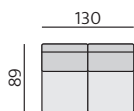

Základní rozměry:

ad *)

E910

E911

Elementy:

031 – trojsedák b. p.

021 – dvojsedák b. p.

011 – element b. p.

4911 – dvojsedák rozklad b. p.

12 – roh pravoúhlý

2911 – dl. křeslo 160 b. p.

3911 – dl. křeslo 160 široké b. p.

968 – element s příst. P
969 – element s příst. L

868 – el. s příst. výklopný P
869 – el. s příst. výklopný L