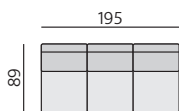

Základní rozměry:

ad *)

E910

E911

Elementy:

031 – trojsedák b. p.

021 – dvojsedák b. p.

011 – element b. p.

4911 – dvojsedák rozklad b. p.

12 – roh pravoúhlý

2911 – dl. křeslo 160 b. p.

3911 – dl. křeslo 160 široké b. p.

968 – element s příst. P
969 – element s příst. L

868 – el. s příst. výklopný P
869 – el. s příst. výklopný L