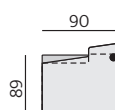

Základní rozměry:

ad *)

E910

E911

Elementy:

031 – trojsedák b. p.

021 – dvojsedák b. p.

011 – element b. p.

4911 – dvojsedák rozklad b. p.

12 – roh pravoúhlý

2911 – dl. křeslo 160 b. p.

3911 – dl. křeslo 160 široké b. p.

968 – element s příst. P
969 – element s příst. L

868 – el. s příst. výklopný P
869 – el. s příst. výklopný L