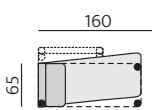

Základní rozměry:

ad *)

E910

E911

Elementy:

031 – trojsedák b. p.

021 – dvojsedák b. p.

011 – element b. p.

4911 – dvojsedák rozklad b. p.

12 – roh pravoúhlý

2911 – dl. křeslo 160 b. p.

3911 – dl. křeslo 160 široké b. p.

968 – element s příst. P
969 – element s příst. L

868 – el. s příst. výklopný P
869 – el. s příst. výklopný L