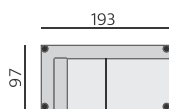

Základní rozměry:

Elementy:

035 – trojsedák

055 – 2,5 sedák

025 – dvojsedák

036 – trojsedák P
037 – trojsedák L

056 – 2,5 sedák P
057 – 2,5 sedák L

026 – dvojsedák P
027 – dvojsedák L

031 – trojsedák b. p.

051 – 2,5 sedák b. p.

021 – dvojsedák b. p.

12 – roh pravouhly

5582 – roh. dvoj. volný 193 P
5592 – roh. dvoj. volný 193 L

5581 – roh.dvoj. volný 163 P
5591 – roh.dvoj. volný 163 L

0633 – pohovka příst. 225 P
0643 – pohovka příst. 225 L

0632 – pohovka příst. 195 P
0642 – pohovka příst. 195 L

0631 – pohovka příst. 165 P
0641 – pohovka příst. 165 L

012 – křeslo *)

80 – taburet originál 80 **)

80V – taburet 80 výkl. **)

159V – taburet 159 výkl. **)