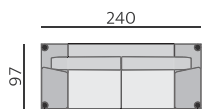

Základní rozměry:

Elementy:

035 – trojsedák

055 – 2,5 sedák

025 – dvojsedák

036 – trojsedák P
037 – trojsedák L

056 – 2,5 sedák P
057 – 2,5 sedák L

026 – dvojsedák P
027 – dvojsedák L

031 – trojsedák b. p.

051 – 2,5 sedák b. p.

021 – dvojsedák b. p.

12 – roh pravouhly

5582 – roh. dvoj. volný 193 P
5592 – roh. dvoj. volný 193 L

5581 – roh.dvoj. volný 163 P
5591 – roh.dvoj. volný 163 L

0633 – pohovka příst. 225 P
0643 – pohovka příst. 225 L

Funkce:

polohovací područky (6 poloh 0–90°),
taburety s úložným prostorem

Brest 15 cm

Lil 15 cm

Lola 15 cm

Kira 15 cm

Serena 15 cm

Příklady sestav: