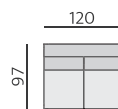

Základní rozměry:

Elementy:

035 – trojsedák

055 – 2,5 sedák

025 – dvojsedák

036 – trojsedák P
037 – trojsedák L

056 – 2,5 sedák P
057 – 2,5 sedák L

026 – dvojsedák P
027 – dvojsedák L

031 – trojsedák b. p.

051 – 2,5 sedák b. p.

021 – dvojsedák b. p.

12 – roh pravouhly

5582 – roh. dvoj. volný 193 P
5592 – roh. dvoj. volný 193 L

5581 – roh.dvoj. volný 163 P
5591 – roh.dvoj. volný 163 L

0633 – pohovka příst. 225 P
0643 – pohovka příst. 225 L