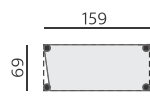

Základní rozměry:

Elementy:

035 – trojsedák

055 – 2,5 sedák

025 – dvojsedák

036 – trojsedák P
037 – trojsedák L

056 – 2,5 sedák P
057 – 2,5 sedák L

026 – dvojsedák P
027 – dvojsedák L

031 – trojsedák b. p.

051 – 2,5 sedák b. p.

021 – dvojsedák b. p.

12 – roh pravouhly

5582 – roh. dvoj. volný 193 P
5592 – roh. dvoj. volný 193 L

5581 – roh.dvoj. volný 163 P
5591 – roh.dvoj. volný 163 L

0633 – pohovka příst. 225 P
0643 – pohovka příst. 225 L

0632 – pohovka příst. 195 P
0642 – pohovka příst. 195 L

0631 – pohovka příst. 165 P
0641 – pohovka příst. 165 L

012 – křeslo *)

80 – taburet originál 80 **)

80V – taburet 80 výkl. **)

159V – taburet 159 výkl. **)

369 – double 3 podhl. kul.
569 – double 2,5 podhl. kul.

269 – double 2 podhl. kul.

69 – podhlavnik kulatý

Z00017 – polštářek 017
Z00217 – polštářek 017

Doporučené nohy:

Brest, Lil, Lola, Kira, Serena

Kostrá: