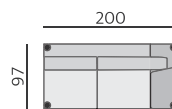

Základní rozměry:

Elementy:

035 – trojsedák

055 – 2,5 sedák

025 – dvojsedák

036 – trojsedák P
037 – trojsedák L

056 – 2,5 sedák P
057 – 2,5 sedák L

026 – dvojsedák P
027 – dvojsedák L

031 – trojsedák b. p.

051 – 2,5 sedák b. p.

021 – dvojsedák b. p.

12 – roh pravouhly

5582 – roh. dvoj. volný 193 P
5592 – roh. dvoj. volný 193 L

5581 – roh.dvoj. volný 163 P
5591 – roh.dvoj. volný 163 L

0633 – pohovka příst. 225 P
0643 – pohovka příst. 225 L