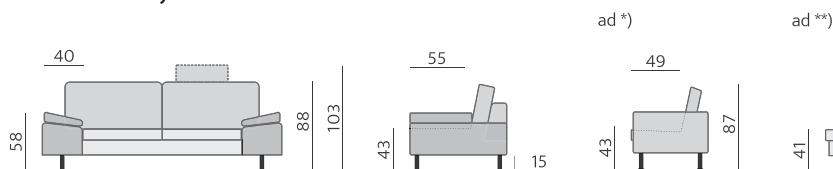

Základní rozměry:

Elementy:

035 – trojsedák

055 – 2,5 sedák

025 – dvojsedák

036 – trojsedák P
037 – trojsedák L

056 – 2,5 sedák P
057 – 2,5 sedák L

026 – dvojsedák P
027 – dvojsedák L

031 – trojsedák b. p.

051 – 2,5 sedák b. p.

021 – dvojsedák b. p.

12 – roh pravouhly

5582 – roh. dvoj. volný 193 P
5592 – roh. dvoj. volný 193 L

5581 – roh.dvoj. volný 163 P
5591 – roh.dvoj. volný 163 L

0633 – pohovka příst. 225 P
0643 – pohovka příst. 225 L

Funkce:

polohovací područky (6 poloh 0–90°),
taburety s úložným prostorem

Brest 15 cm

Lil 15 cm

Lola 15 cm

Kira 15 cm

Serena 15 cm

Příklady sestav: