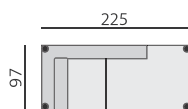

Základní rozměry:

Elementy:

035 – trojsedák

055 – 2,5 sedák

025 – dvojsedák

036 – trojsedák P
037 – trojsedák L

056 – 2,5 sedák P
057 – 2,5 sedák L

026 – dvojsedák P
027 – dvojsedák L

031 – trojsedák b. p.

051 – 2,5 sedák b. p.

021 – dvojsedák b. p.

12 – roh pravouhly

5582 – roh. dvoj. volný 193 P
5592 – roh. dvoj. volný 193 L

5581 – roh.dvoj. volný 163 P
5591 – roh.dvoj. volný 163 L

0633 – pohovka příst. 225 P
0643 – pohovka příst. 225 L

0632 – pohovka příst. 195 P
0642 – pohovka příst. 195 L

0631 – pohovka příst. 165 P
0641 – pohovka příst. 165 L

012 – křeslo *)

80 – taburet originál 80 **)

80V – taburet 80 výkl. **)

159V – taburet 159 výkl. **)