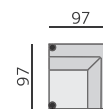

Základní rozměry:

Elementy:

035 – trojsedák

055 – 2,5 sedák

025 – dvojsedák

036 – trojsedák P
037 – trojsedák L

056 – 2,5 sedák P
057 – 2,5 sedák L

026 – dvojsedák P
027 – dvojsedák L

031 – trojsedák b. p.

051 – 2,5 sedák b. p.

021 – dvojsedák b. p.

12 – roh pravouhly

5582 – roh. dvoj. volný 193 P
5592 – roh. dvoj. volný 193 L

5581 – roh.dvoj. volný 163 P
5591 – roh.dvoj. volný 163 L

0633 – pohovka příst. 225 P
0643 – pohovka příst. 225 L