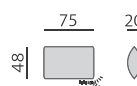

Základní rozměry:

Elementy:

035 – trojsedák

055 – 2,5 sedák

025 – dvojsedák

036 – trojsedák P
037 – trojsedák L

056 – 2,5 sedák P
057 – 2,5 sedák L

026 – dvojsedák P
027 – dvojsedák L

031 – trojsedák b. p.

051 – 2,5 sedák b. p.

021 – dvojsedák b. p.

12 – roh pravouhly

5582 – roh. dvoj. volný 193 P
5592 – roh. dvoj. volný 193 L

5581 – roh.dvoj. volný 163 P
5591 – roh.dvoj. volný 163 L

0633 – pohovka příst. 225 P
0643 – pohovka příst. 225 L

0632 – pohovka příst. 195 P
0642 – pohovka příst. 195 L

0631 – pohovka příst. 165 P
0641 – pohovka příst. 165 L

012 – křeslo *)

80 – taburet originál 80 **)

80V – taburet 80 výkl. **)

159V – taburet 159 výkl. **)

369 – double 3 podhl. kul.
569 – double 2,5 podhl. kul.

269 – double 2 podhl. kul.

69 – podhlavnik kulatý

Z00017 – polštářek 017
Z00217 – polštářek 017

Doporučené nohy:

Brest, Lil, Lola, Kira, Serena

Kostrá: