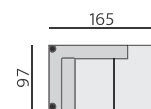

Základní rozměry:

Elementy:

035 – trojsedák

055 – 2,5 sedák

025 – dvojsedák

036 – trojsedák P
037 – trojsedák L

056 – 2,5 sedák P
057 – 2,5 sedák L

026 – dvojsedák P
027 – dvojsedák L

031 – trojsedák b. p.

051 – 2,5 sedák b. p.

021 – dvojsedák b. p.

12 – roh pravouhly

5582 – roh. dvoj. volný 193 P
5592 – roh. dvoj. volný 193 L

5581 – roh.dvoj. volný 163 P
5591 – roh.dvoj. volný 163 L

0633 – pohovka příst. 225 P
0643 – pohovka příst. 225 L

0632 – pohovka příst. 195 P
0642 – pohovka příst. 195 L

0631 – pohovka příst. 165 P
0641 – pohovka příst. 165 L

012 – křeslo *)

80 – taburet originál 80 **)

80V – taburet 80 výkl. **)

159V – taburet 159 výkl. **)

Funkce:

polohovací područky (6 poloh 0–90°),
taburety s úložným prostorem

Brest 15 cm

Lil 15 cm

Lola 15 cm

Kira 15 cm

Serena 15 cm

Příklady sestav: