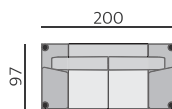

Základní rozměry:

Elementy:

035 – trojsedák

055 – 2,5 sedák

025 – dvojsedák

036 – trojsedák P
037 – trojsedák L

056 – 2,5 sedák P
057 – 2,5 sedák L

026 – dvojsedák P
027 – dvojsedák L

031 – trojsedák b. p.

051 – 2,5 sedák b. p.

021 – dvojsedák b. p.

12 – roh pravouhly

5582 – roh. dvoj. volný 193 P
5592 – roh. dvoj. volný 193 L

5581 – roh.dvoj. volný 163 P
5591 – roh.dvoj. volný 163 L

0633 – pohovka příst. 225 P
0643 – pohovka příst. 225 L

Funkce:

polohovací područky (6 poloh 0–90°),
taburety s úložným prostorem

Brest 15 cm

Lil 15 cm

Lola 15 cm

Kira 15 cm

Serena 15 cm

Příklady sestav: