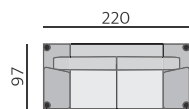

Základní rozměry:

Elementy:

035 – trojsedák

055 – 2,5 sedák

025 – dvojsedák

036 – trojsedák P
037 – trojsedák L

056 – 2,5 sedák P
057 – 2,5 sedák L

026 – dvojsedák P
027 – dvojsedák L

031 – trojsedák b. p.

051 – 2,5 sedák b. p.

021 – dvojsedák b. p.

12 – roh pravouhly

5582 – roh. dvoj. volný 193 P
5592 – roh. dvoj. volný 193 L

5581 – roh.dvoj. volný 163 P
5591 – roh.dvoj. volný 163 L

0633 – pohovka příst. 225 P
0643 – pohovka příst. 225 L

Funkce:

polohovací područky (6 poloh 0–90°),
taburety s úložným prostorem

Brest 15 cm

Lil 15 cm

Lola 15 cm

Kira 15 cm

Serena 15 cm

Příklady sestav: