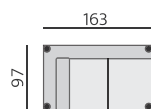

Základní rozměry:

Elementy:

035 – trojsedák

055 – 2,5 sedák

025 – dvojsedák

036 – trojsedák P
037 – trojsedák L

056 – 2,5 sedák P
057 – 2,5 sedák L

026 – dvojsedák P
027 – dvojsedák L

031 – trojsedák b. p.

051 – 2,5 sedák b. p.

021 – dvojsedák b. p.

12 – roh pravouhly

5582 – roh. dvoj. volný 193 P
5592 – roh. dvoj. volný 193 L

5581 – roh.dvoj. volný 163 P
5591 – roh.dvoj. volný 163 L

0633 – pohovka příst. 225 P
0643 – pohovka příst. 225 L

0632 – pohovka příst. 195 P
0642 – pohovka příst. 195 L

0631 – pohovka příst. 165 P
0641 – pohovka příst. 165 L

012 – křeslo *)

80 – taburet originál 80 **)

80V – taburet 80 výkl. **)

159V – taburet 159 výkl. **)

Funkce:

polohovací područky (6 poloh 0–90°),
taburety s úložným prostorem

Brest 15 cm

Lil 15 cm

Lola 15 cm

Kira 15 cm

Serena 15 cm

Příklady sestav: