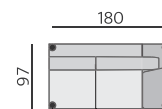

Základní rozměry:

Elementy:

035 – trojsedák

055 – 2,5 sedák

025 – dvojsedák

036 – trojsedák P
037 – trojsedák L

056 – 2,5 sedák P
057 – 2,5 sedák L

026 – dvojsedák P
027 – dvojsedák L

031 – trojsedák b. p.

051 – 2,5 sedák b. p.

021 – dvojsedák b. p.

12 – roh pravouhly

5582 – roh. dvoj. volný 193 P
5592 – roh. dvoj. volný 193 L

5581 – roh.dvoj. volný 163 P
5591 – roh.dvoj. volný 163 L

0633 – pohovka příst. 225 P
0643 – pohovka příst. 225 L