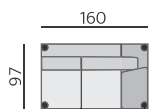

Základní rozměry:

Elementy:

035 – trojsedák

055 – 2,5 sedák

025 – dvojsedák

036 – trojsedák P
037 – trojsedák L

056 – 2,5 sedák P
057 – 2,5 sedák L

026 – dvojsedák P
027 – dvojsedák L

031 – trojsedák b. p.

051 – 2,5 sedák b. p.

021 – dvojsedák b. p.

12 – roh pravouhly

5582 – roh. dvoj. volný 193 P
5592 – roh. dvoj. volný 193 L

5581 – roh.dvoj. volný 163 P
5591 – roh.dvoj. volný 163 L

0633 – pohovka příst. 225 P
0643 – pohovka příst. 225 L

Funkce:

polohovací područky (6 poloh 0–90°),
taburety s úložným prostorem

Brest 15 cm

Lil 15 cm

Lola 15 cm

Kira 15 cm

Serena 15 cm

Příklady sestav: