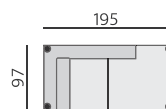

Základní rozměry:

Elementy:

035 – trojsedák

055 – 2,5 sedák

025 – dvojsedák

036 – trojsedák P
037 – trojsedák L

056 – 2,5 sedák P
057 – 2,5 sedák L

026 – dvojsedák P
027 – dvojsedák L

031 – trojsedák b. p.

051 – 2,5 sedák b. p.

021 – dvojsedák b. p.

12 – roh pravouhly

5582 – roh. dvoj. volný 193 P
5592 – roh. dvoj. volný 193 L

5581 – roh.dvoj. volný 163 P
5591 – roh.dvoj. volný 163 L

0633 – pohovka příst. 225 P
0643 – pohovka příst. 225 L

0632 – pohovka příst. 195 P
0642 – pohovka příst. 195 L

0631 – pohovka příst. 165 P
0641 – pohovka příst. 165 L

012 – křeslo *)

80 – taburet originál 80 **)

80V – taburet 80 výkl. **)

159V – taburet 159 výkl. **)