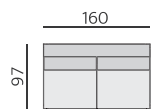

Základní rozměry:

Elementy:

035 – trojsedák

055 – 2,5 sedák

025 – dvojsedák

036 – trojsedák P
037 – trojsedák L

056 – 2,5 sedák P
057 – 2,5 sedák L

026 – dvojsedák P
027 – dvojsedák L

031 – trojsedák b. p.

051 – 2,5 sedák b. p.

021 – dvojsedák b. p.

12 – roh pravouhly

5582 – roh. dvoj. volný 193 P
5592 – roh. dvoj. volný 193 L

5581 – roh.dvoj. volný 163 P
5591 – roh.dvoj. volný 163 L

0633 – pohovka příst. 225 P
0643 – pohovka příst. 225 L

Funkce:

polohovací područky (6 poloh 0–90°),
taburety s úložným prostorem

Brest 15 cm

Lil 15 cm

Lola 15 cm

Kira 15 cm

Serena 15 cm

Příklady sestav: