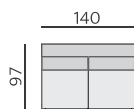

Základní rozměry:

Elementy:

035 – trojsedák

055 – 2,5 sedák

025 – dvojsedák

036 – trojsedák P
037 – trojsedák L

056 – 2,5 sedák P
057 – 2,5 sedák L

026 – dvojsedák P
027 – dvojsedák L

031 – trojsedák b. p.

051 – 2,5 sedák b. p.

021 – dvojsedák b. p.

12 – roh pravouhly

5582 – roh. dvoj. volný 193 P
5592 – roh. dvoj. volný 193 L

5581 – roh.dvoj. volný 163 P
5591 – roh.dvoj. volný 163 L

0633 – pohovka příst. 225 P
0643 – pohovka příst. 225 L

Funkce:

polohovací područky (6 poloh 0–90°),
taburety s úložným prostorem

Brest 15 cm

Lil 15 cm

Lola 15 cm

Kira 15 cm

Serena 15 cm

Příklady sestav: