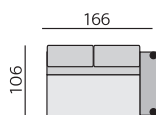

Základní rozměry:

Elementy:

032 – trojsedák

052 – 2,5 sedák

022 – dvojsedák

012 – křeslo **)

4933 – pohovka 3D 206 P *)
4943 – pohovka 3D 206 L

4932 – pohovka 3D 186 P *)
4942 – pohovka 3D 186 L

4931 – pohovka 3D 166 P *)
4941 – pohovka 3D 166 L

0233 – dvojsedák 206 P
0243 – dvojsedák 206 L

0232 – dvojsedák 186 P
0242 – dvojsedák 186 L

0231 – dvojsedák 166 P
0241 – dvojsedák 166 L

031 – trojsedák b. p.

051 – 2,5 sedák b. p.

021 – dvojsedák b. p.

MALAGA bok slim P
MALAGA bok slim L

633 – poh. příst. 234 P
643 – poh. příst. 234 L

632 – poh. příst. 204 P
642 – poh. příst. 204 L

631 – poh. příst. 174 P
641 – poh. příst. 174 L

polohovací podhlavník (6 poloh 0–90°),
úložné prostory v pohovce a taburetu,
zvětšení sedací plochy

Alida 6 cm

Isabel 6 cm

Nicole 6 cm

Olivia 6 cm

ST3232 10 cm

Příklady sestav:

SEVILLA