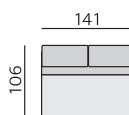

Základní rozměry:

Elementy:

032 – trojsedák

052 – 2,5 sedák

022 – dvojsedák

012 – křeslo **)

4933 – pohovka 3D 206 P *)
4943 – pohovka 3D 206 L

4932 – pohovka 3D 186 P *)
4942 – pohovka 3D 186 L

4931 – pohovka 3D 166 P *)
4941 – pohovka 3D 166 L

0233 – dvojsedák 206 P
0243 – dvojsedák 206 L

0232 – dvojsedák 186 P
0242 – dvojsedák 186 L

0231 – dvojsedák 166 P
0241 – dvojsedák 166 L

031 – trojsedák b. p.

051 – 2,5 sedák b. p.

021 – dvojsedák b. p.

MALAGA bok slim P
MALAGA bok slim L

633 – poh. příst. 234 P
643 – poh. příst. 234 L

632 – poh. příst. 204 P
642 – poh. příst. 204 L

631 – poh. příst. 174 P
641 – poh. příst. 174 L

polohovací podhlavník (6 poloh 0–90°),
úložné prostory v pohovce a taburetu,
zvětšení sedací plochy

Alida 6 cm

Isabel 6 cm

Nicole 6 cm

Olivia 6 cm

ST3232 10 cm

Příklady sestav:

SEVILLA