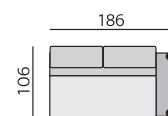

Základní rozměry:

Elementy:

032 – trojsedák

052 – 2,5 sedák

022 – dvojsedák

012 – křeslo **)

4933 – pohovka 3D 206 P *)
4943 – pohovka 3D 206 L

4932 – pohovka 3D 186 P *)
4942 – pohovka 3D 186 L

4931 – pohovka 3D 166 P *)
4941 – pohovka 3D 166 L

0233 – dvojsedák 206 P
0243 – dvojsedák 206 L

0232 – dvojsedák 186 P
0242 – dvojsedák 186 L

0231 – dvojsedák 166 P
0241 – dvojsedák 166 L

031 – trojsedák b. p.

051 – 2,5 sedák b. p.

021 – dvojsedák b. p.

MALAGA bok slim P
MALAGA bok slim L

633 – poh. příst. 234 P
643 – poh. příst. 234 L

632 – poh. příst. 204 P
642 – poh. příst. 204 L

631 – poh. příst. 174 P
641 – poh. příst. 174 L

polohovací podhlavník (6 poloh 0–90°),
úložné prostory v pohovce a taburetu,
zvětšení sedací plochy

Alida 6 cm

Isabel 6 cm

Nicole 6 cm

Olivia 6 cm

ST3232 10 cm

Příklady sestav:

SEVILLA