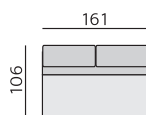

Základní rozměry:

Elementy:

032 – trojsedák

052 – 2,5 sedák

022 – dvojsedák

012 – křeslo **)

4933 – pohovka 3D 206 P *)
4943 – pohovka 3D 206 L

4932 – pohovka 3D 186 P *)
4942 – pohovka 3D 186 L

4931 – pohovka 3D 166 P *)
4941 – pohovka 3D 166 L

0233 – dvojsedák 206 P
0243 – dvojsedák 206 L

0232 – dvojsedák 186 P
0242 – dvojsedák 186 L

0231 – dvojsedák 166 P
0241 – dvojsedák 166 L

031 – trojsedák b. p.

051 – 2,5 sedák b. p.

021 – dvojsedák b. p.

MALAGA bok slim P
MALAGA bok slim L

633 – poh. příst. 234 P
643 – poh. příst. 234 L

632 – poh. příst. 204 P
642 – poh. příst. 204 L

631 – poh. příst. 174 P
641 – poh. příst. 174 L

polohovací podhlavník (6 poloh 0–90°),
úložné prostory v pohovce a taburetu,
zvětšení sedací plochy

Alida 6 cm

Isabel 6 cm

Nicole 6 cm

Olivia 6 cm

ST3232 10 cm

Příklady sestav:

SEVILLA