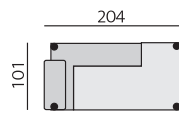

Základní rozměry:

Elementy:

032 – trojsedák

052 – 2,5 sedák

022 – dvojsedák

012 – křeslo **)

4933 – pohovka 3D 206 P *)
4943 – pohovka 3D 206 L

4932 – pohovka 3D 186 P *)
4942 – pohovka 3D 186 L

4931 – pohovka 3D 166 P *)
4941 – pohovka 3D 166 L

0233 – dvojsedák 206 P
0243 – dvojsedák 206 L

0232 – dvojsedák 186 P
0242 – dvojsedák 186 L

0231 – dvojsedák 166 P
0241 – dvojsedák 166 L

031 – trojsedák b. p.

051 – 2,5 sedák b. p.

021 – dvojsedák b. p.

MALAGA bok slim P
MALAGA bok slim L

633 – poh. příst. 234 P
643 – poh. příst. 234 L

632 – poh. příst. 204 P
642 – poh. příst. 204 L

631 – poh. příst. 174 P
641 – poh. příst. 174 L