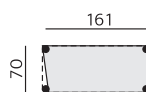

051 – 2,5 sedák b. p.

021 – dvojsedák b. p.

MALAGA bok slim P
MALAGA bok slim L

633 – poh. příst. 234 P
643 – poh. příst. 234 L

632 – poh. příst. 204 P
642 – poh. příst. 204 L

631 – poh. příst. 174 P
641 – poh. příst. 174 L

223U – klub. křeslo 161U P
224U – klub. křeslo 161U L

12 – roh pravouhly

70 – taburet malý

161 – taburet lavice

161V – tab. s úl. prostorem

Doporučené nohy:

Alida, Isabel, Nicole, Olivia, ST3232

Kostra: