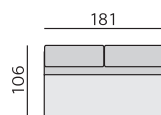

Základní rozměry:

Elementy:

032 – trojsedák

052 – 2,5 sedák

022 – dvojsedák

012 – křeslo **)

4933 – pohovka 3D 206 P *)
4943 – pohovka 3D 206 L

4932 – pohovka 3D 186 P *)
4942 – pohovka 3D 186 L

4931 – pohovka 3D 166 P *)
4941 – pohovka 3D 166 L

0233 – dvojsedák 206 P
0243 – dvojsedák 206 L

0232 – dvojsedák 186 P
0242 – dvojsedák 186 L

0231 – dvojsedák 166 P
0241 – dvojsedák 166 L

031 – trojsedák b. p.

051 – 2,5 sedák b. p.

021 – dvojsedák b. p.

MALAGA bok slim P
MALAGA bok slim L

633 – poh. příst. 234 P
643 – poh. příst. 234 L

632 – poh. příst. 204 P
642 – poh. příst. 204 L

631 – poh. příst. 174 P
641 – poh. příst. 174 L