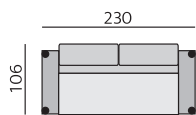

Základní rozměry:

Elementy:

032 – trojsedák

052 – 2,5 sedák

022 – dvojsedák

012 – křeslo **)

4933 – pohovka 3D 206 P *)
4943 – pohovka 3D 206 L

4932 – pohovka 3D 186 P *)
4942 – pohovka 3D 186 L

4931 – pohovka 3D 166 P *)
4941 – pohovka 3D 166 L

0233 – dvojsedák 206 P
0243 – dvojsedák 206 L

0232 – dvojsedák 186 P
0242 – dvojsedák 186 L

0231 – dvojsedák 166 P
0241 – dvojsedák 166 L

031 – trojsedák b. p.

051 – 2,5 sedák b. p.

021 – dvojsedák b. p.

MALAGA bok slim P
MALAGA bok slim L

633 – poh. příst. 234 P
643 – poh. příst. 234 L

632 – poh. příst. 204 P
642 – poh. příst. 204 L

631 – poh. příst. 174 P
641 – poh. příst. 174 L

polohovací podhlavník (6 poloh 0–90°),
úložné prostory v pohovce a taburetu,
zvětšení sedací plochy

Alida 6 cm

Isabel 6 cm

Nicole 6 cm

Olivia 6 cm

ST3232 10 cm

Příklady sestav:

SEVILLA