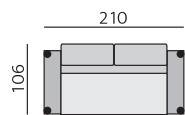

Základní rozměry:

Elementy:

032 – trojsedák

052 – 2,5 sedák

022 – dvojsedák

012 – křeslo **)

4933 – pohovka 3D 206 P *)
4943 – pohovka 3D 206 L

4932 – pohovka 3D 186 P *)
4942 – pohovka 3D 186 L

4931 – pohovka 3D 166 P *)
4941 – pohovka 3D 166 L

0233 – dvojsedák 206 P
0243 – dvojsedák 206 L

0232 – dvojsedák 186 P
0242 – dvojsedák 186 L

0231 – dvojsedák 166 P
0241 – dvojsedák 166 L

031 – trojsedák b. p.

051 – 2,5 sedák b. p.

021 – dvojsedák b. p.

MALAGA bok slim P
MALAGA bok slim L

633 – poh. příst. 234 P
643 – poh. příst. 234 L

632 – poh. příst. 204 P
642 – poh. příst. 204 L

631 – poh. příst. 174 P
641 – poh. příst. 174 L

polohovací podhlavník (6 poloh 0–90°),
úložné prostory v pohovce a taburetu,
zvětšení sedací plochy

Alida 6 cm

Isabel 6 cm

Nicole 6 cm

Olivia 6 cm

ST3232 10 cm

Příklady sestav:

SEVILLA