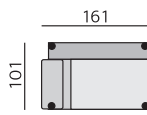

Základní rozměry:

Elementy:

032 – trojsedák

052 – 2,5 sedák

022 – dvojsedák

012 – křeslo **)

4933 – pohovka 3D 206 P *)
4943 – pohovka 3D 206 L

4932 – pohovka 3D 186 P *)
4942 – pohovka 3D 186 L

4931 – pohovka 3D 166 P *)
4941 – pohovka 3D 166 L

0233 – dvojsedák 206 P
0243 – dvojsedák 206 L

0232 – dvojsedák 186 P
0242 – dvojsedák 186 L

0231 – dvojsedák 166 P
0241 – dvojsedák 166 L

031 – trojsedák b. p.

051 – 2,5 sedák b. p.

021 – dvojsedák b. p.

MALAGA bok slim P
MALAGA bok slim L

633 – poh. příst. 234 P
643 – poh. příst. 234 L

632 – poh. příst. 204 P
642 – poh. příst. 204 L

631 – poh. příst. 174 P
641 – poh. příst. 174 L

polohovací podhlavník (6 poloh 0–90°),
úložné prostory v pohovce a taburetu,
zvětšení sedací plochy

Alida 6 cm

Isabel 6 cm

Nicole 6 cm

Olivia 6 cm

ST3232 10 cm

Příklady sestav:

SEVILLA