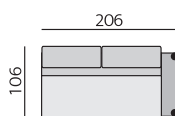

Základní rozměry:

Elementy:

032 – trojsedák

052 – 2,5 sedák

022 – dvojsedák

012 – křeslo **)

4933 – pohovka 3D 206 P *)
4943 – pohovka 3D 206 L

4932 – pohovka 3D 186 P *)
4942 – pohovka 3D 186 L

4931 – pohovka 3D 166 P *)
4941 – pohovka 3D 166 L

0233 – dvojsedák 206 P
0243 – dvojsedák 206 L

0232 – dvojsedák 186 P
0242 – dvojsedák 186 L

0231 – dvojsedák 166 P
0241 – dvojsedák 166 L

031 – trojsedák b. p.