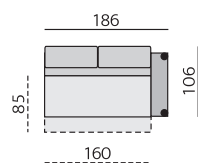

Základní rozměry:

Elementy:

032 – trojsedák

052 – 2,5 sedák

022 – dvojsedák

012 – křeslo **)

4933 – pohovka 3D 206 P *)
4943 – pohovka 3D 206 L

4932 – pohovka 3D 186 P *)
4942 – pohovka 3D 186 L

4931 – pohovka 3D 166 P *)
4941 – pohovka 3D 166 L

0233 – dvojsedák 206 P
0243 – dvojsedák 206 L

0232 – dvojsedák 186 P
0242 – dvojsedák 186 L

0231 – dvojsedák 166 P
0241 – dvojsedák 166 L

031 – trojsedák b. p.

051 – 2,5 sedák b. p.

021 – dvojsedák b. p.

MALAGA bok slim P
MALAGA bok slim L

633 – poh. příst. 234 P
643 – poh. příst. 234 L

632 – poh. příst. 204 P
642 – poh. příst. 204 L

631 – poh. příst. 174 P
641 – poh. příst. 174 L

polohovací podhlavník (6 poloh 0–90°),
úložné prostory v pohovce a taburetu,
zvětšení sedací plochy

Alida 6 cm

Isabel 6 cm

Nicole 6 cm

Olivia 6 cm

ST3232 10 cm

Příklady sestav:

SEVILLA