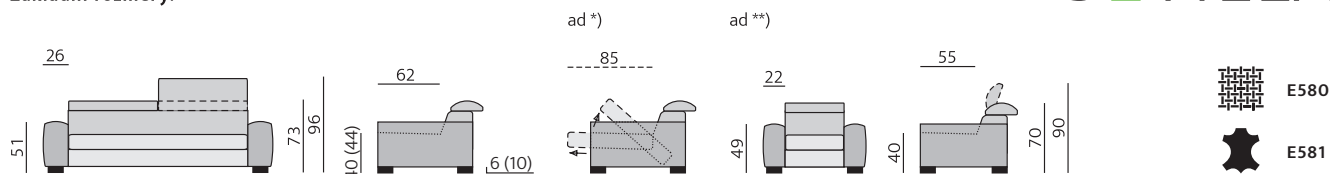

Základní rozměry:

Elementy:

032 – trojsedák

052 – 2,5 sedák

022 – dvojsedák

012 – křeslo **)

4933 – pohovka 3D 206 P *)
4943 – pohovka 3D 206 L

4932 – pohovka 3D 186 P *)
4942 – pohovka 3D 186 L

4931 – pohovka 3D 166 P *)
4941 – pohovka 3D 166 L

0233 – dvojsedák 206 P
0243 – dvojsedák 206 L

0232 – dvojsedák 186 P
0242 – dvojsedák 186 L

0231 – dvojsedák 166 P
0241 – dvojsedák 166 L

031 – trojsedák b. p.

polohovací podhlavník (6 poloh 0–90°),
úložné prostory v pohovce a taburetu,
zvětšení sedací plochy

Alida 6 cm

Isabel 6 cm

Nicole 6 cm

Olivia 6 cm

ST3232 10 cm

Příklady sestav:

SEVILLA