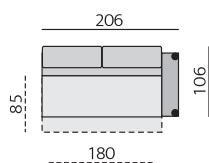

Základní rozměry:

Elementy:

032 – trojsedák

052 – 2,5 sedák

022 – dvojsedák

012 – křeslo **)

4933 – pohovka 3D 206 P *)
4943 – pohovka 3D 206 L

4932 – pohovka 3D 186 P *)
4942 – pohovka 3D 186 L

4931 – pohovka 3D 166 P *)
4941 – pohovka 3D 166 L

0233 – dvojsedák 206 P
0243 – dvojsedák 206 L

0232 – dvojsedák 186 P
0242 – dvojsedák 186 L

0231 – dvojsedák 166 P
0241 – dvojsedák 166 L

031 – trojsedák b. p.

polohovací podhlavník (6 poloh 0–90°),
úložné prostory v pohovce a taburetu,
zvětšení sedací plochy

Alida 6 cm

Isabel 6 cm

Nicole 6 cm

Olivia 6 cm

ST3232 10 cm

Příklady sestav:

SEVILLA