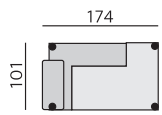

Základní rozměry:

Elementy:

032 – trojsedák

052 – 2,5 sedák

022 – dvojsedák

012 – křeslo **)

4933 – pohovka 3D 206 P *)
4943 – pohovka 3D 206 L

4932 – pohovka 3D 186 P *)
4942 – pohovka 3D 186 L

4931 – pohovka 3D 166 P *)
4941 – pohovka 3D 166 L

0233 – dvojsedák 206 P
0243 – dvojsedák 206 L

0232 – dvojsedák 186 P
0242 – dvojsedák 186 L

0231 – dvojsedák 166 P
0241 – dvojsedák 166 L

031 – trojsedák b. p.

051 – 2,5 sedák b. p.

021 – dvojsedák b. p.

MALAGA bok slim P
MALAGA bok slim L

633 – poh. příst. 234 P
643 – poh. příst. 234 L

632 – poh. příst. 204 P
642 – poh. příst. 204 L

631 – poh. příst. 174 P
641 – poh. příst. 174 L

polohovací podhlavník (6 poloh 0–90°),
úložné prostory v pohovce a taburetu,
zvětšení sedací plochy

Alida 6 cm

Isabel 6 cm

Nicole 6 cm

Olivia 6 cm

ST3232 10 cm

Příklady sestav:

SEVILLA