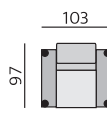

Základní rozměry:

Elementy:

032 – trojsedák

052 – 2,5 sedák

022 – dvojsedák

012 – křeslo **)

4933 – pohovka 3D 206 P *)
4943 – pohovka 3D 206 L

4932 – pohovka 3D 186 P *)
4942 – pohovka 3D 186 L

4931 – pohovka 3D 166 P *)
4941 – pohovka 3D 166 L

0233 – dvojsedák 206 P
0243 – dvojsedák 206 L

0232 – dvojsedák 186 P
0242 – dvojsedák 186 L

0231 – dvojsedák 166 P
0241 – dvojsedák 166 L

031 – trojsedák b. p.

051 – 2,5 sedák b. p.

021 – dvojsedák b. p.

MALAGA bok slim P
MALAGA bok slim L

633 – poh. příst. 234 P
643 – poh. příst. 234 L

632 – poh. příst. 204 P
642 – poh. příst. 204 L

631 – poh. příst. 174 P
641 – poh. příst. 174 L

polohovací podhlavník (6 poloh 0–90°),
úložné prostory v pohovce a taburetu,
zvětšení sedací plochy

Alida 6 cm

Isabel 6 cm

Nicole 6 cm

Olivia 6 cm

ST3232 10 cm

Příklady sestav:

SEVILLA