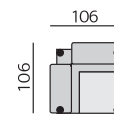

Základní rozměry:

Elementy:

032 – trojsedák

052 – 2,5 sedák

022 – dvojsedák

012 – křeslo **)

4933 – pohovka 3D 206 P *)
4943 – pohovka 3D 206 L

4932 – pohovka 3D 186 P *)
4942 – pohovka 3D 186 L

4931 – pohovka 3D 166 P *)
4941 – pohovka 3D 166 L

0233 – dvojsedák 206 P
0243 – dvojsedák 206 L

0232 – dvojsedák 186 P
0242 – dvojsedák 186 L

0231 – dvojsedák 166 P
0241 – dvojsedák 166 L

031 – trojsedák b. p.

051 – 2,5 sedák b. p.

021 – dvojsedák b. p.

MALAGA bok slim P
MALAGA bok slim L

633 – poh. příst. 234 P
643 – poh. příst. 234 L

632 – poh. příst. 204 P
642 – poh. příst. 204 L

631 – poh. příst. 174 P
641 – poh. příst. 174 L

223U – klub. křeslo 161U P
224U – klub. křeslo 161U L

12 – roh pravouhly

70 – taburet malý

161 – taburet lavice

161V – tab. s úl. prostorem

Doporučené nohy:

Alida, Isabel, Nicole, Olivia, ST3232

Kostra: