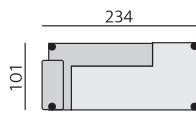

Základní rozměry:

Elementy:

032 – trojsedák

052 – 2,5 sedák

022 – dvojsedák

012 – křeslo **)

4933 – pohovka 3D 206 P *)
4943 – pohovka 3D 206 L

4932 – pohovka 3D 186 P *)
4942 – pohovka 3D 186 L

4931 – pohovka 3D 166 P *)
4941 – pohovka 3D 166 L

0233 – dvojsedák 206 P
0243 – dvojsedák 206 L

0232 – dvojsedák 186 P
0242 – dvojsedák 186 L

0231 – dvojsedák 166 P
0241 – dvojsedák 166 L

031 – trojsedák b. p.

051 – 2,5 sedák b. p.

021 – dvojsedák b. p.

MALAGA bok slim P
MALAGA bok slim L

633 – poh. příst. 234 P
643 – poh. příst. 234 L

632 – poh. příst. 204 P
642 – poh. příst. 204 L

631 – poh. příst. 174 P
641 – poh. příst. 174 L

polohovací podhlavník (6 poloh 0–90°),
úložné prostory v pohovce a taburetu,
zvětšení sedací plochy

Alida 6 cm

Isabel 6 cm

Nicole 6 cm

Olivia 6 cm

ST3232 10 cm

Příklady sestav:

SEVILLA