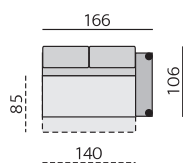

Základní rozměry:

Elementy:

032 – trojsedák

052 – 2,5 sedák

022 – dvojsedák

012 – křeslo **)

4933 – pohovka 3D 206 P *)
4943 – pohovka 3D 206 L

4932 – pohovka 3D 186 P *)
4942 – pohovka 3D 186 L

4931 – pohovka 3D 166 P *)
4941 – pohovka 3D 166 L

0233 – dvojsedák 206 P
0243 – dvojsedák 206 L

0232 – dvojsedák 186 P
0242 – dvojsedák 186 L

0231 – dvojsedák 166 P
0241 – dvojsedák 166 L

031 – trojsedák b. p.

051 – 2,5 sedák b. p.

021 – dvojsedák b. p.

MALAGA bok slim P
MALAGA bok slim L

633 – poh. příst. 234 P
643 – poh. příst. 234 L

632 – poh. příst. 204 P
642 – poh. příst. 204 L

631 – poh. příst. 174 P
641 – poh. příst. 174 L

polohovací podhlavník (6 poloh 0–90°),
úložné prostory v pohovce a taburetu,
zvětšení sedací plochy

Alida 6 cm

Isabel 6 cm

Nicole 6 cm

Olivia 6 cm

ST3232 10 cm

Příklady sestav:

SEVILLA