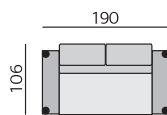

Základní rozměry:

Elementy:

032 – trojsedák

052 – 2,5 sedák

022 – dvojsedák

012 – křeslo **)

4933 – pohovka 3D 206 P *)
4943 – pohovka 3D 206 L

4932 – pohovka 3D 186 P *)
4942 – pohovka 3D 186 L

4931 – pohovka 3D 166 P *)
4941 – pohovka 3D 166 L

0233 – dvojsedák 206 P
0243 – dvojsedák 206 L

0232 – dvojsedák 186 P
0242 – dvojsedák 186 L

0231 – dvojsedák 166 P
0241 – dvojsedák 166 L

031 – trojsedák b. p.

051 – 2,5 sedák b. p.

021 – dvojsedák b. p.

MALAGA bok slim P
MALAGA bok slim L

633 – poh. příst. 234 P
643 – poh. příst. 234 L

632 – poh. příst. 204 P
642 – poh. příst. 204 L

631 – poh. příst. 174 P
641 – poh. příst. 174 L

polohovací podhlavník (6 poloh 0–90°),
úložné prostory v pohovce a taburetu,
zvětšení sedací plochy

Alida 6 cm

Isabel 6 cm

Nicole 6 cm

Olivia 6 cm

ST3232 10 cm

Příklady sestav:

SEVILLA