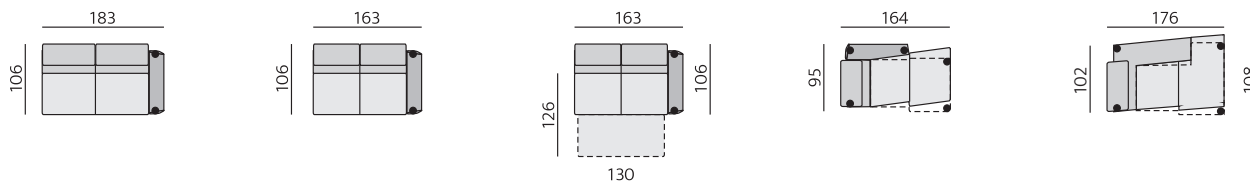

## Základní rozměry:

ad \*)

## Elementy:

0232 - dvojsedák 183 P  
0242 - dvojsedák 183 L

0231 - dvojsedák 163 P  
0241 - dvojsedák 163 L

495 - pohovka 3C P \*)  
496 - pohovka 3C L

283 - dlouhé křeslo výkl. P  
284 - dlouhé křeslo výkl. L

5506 - roh. dvojs. výklopný P  
5507 - roh. dvojs. výklopný L

632 - poh. příst. 204 P  
642 - poh. příst. 204 L

631 - poh. příst. 174 P  
641 - poh. příst. 174 L

70 - taburet malý

MALAGA bok slim P  
MALAGA bok slim L

**Provedení:**  
sedák a opěrák – pevný, ozdobné prošíání  
područky a rohů sedáků, moderní design

**Funkce:**  
polohovací podhlavník (6 poloh 0–90°),  
úložný prostor v pohovce  
rozklad na dvojlůžko