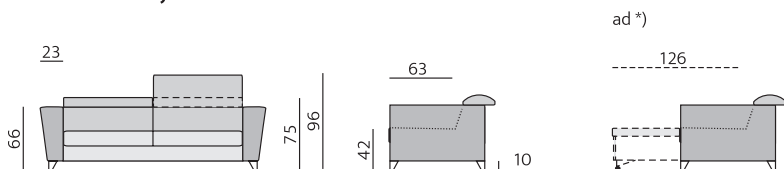

## Základní rozměry:

ad \*)

## Elementy:

0232 - dvojsedák 183 P  
0242 - dvojsedák 183 L

0231 - dvojsedák 163 P  
0241 - dvojsedák 163 L

495 - pohovka 3C P \*)  
496 - pohovka 3C L

283 - dlouhé křeslo výkl. P  
284 - dlouhé křeslo výkl. L

**Provedení:**  
sedák a opěrák – pevný, ozdobné prošíání  
područky a rohů sedáků, moderní design

**Funkce:**  
polohovací podhlavník (6 poloh 0–90°),  
úložný prostor v pohovce  
rozklad na dvojlůžko