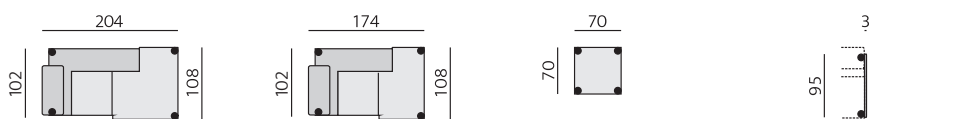

## Základní rozměry:

ad \*)

## Elementy:

0232 - dvojsedák 183 P  
0242 - dvojsedák 183 L

0231 - dvojsedák 163 P  
0241 - dvojsedák 163 L

495 - pohovka 3C P \*)  
496 - pohovka 3C L

283 - dlouhé křeslo výkl. P  
284 - dlouhé křeslo výkl. L

5506 - roh. dvojs. výklopný P  
5507 - roh. dvojs. výklopný L

632 - poh. příst. 204 P  
642 - poh. příst. 204 L

631 - poh. příst. 174 P  
641 - poh. příst. 174 L

70 - taburet malý

MALAGA bok slim P  
MALAGA bok slim L