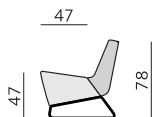

## Základní rozměry:

## Elementy:

012 – křeslo

**Kostra:**  
překližka

**Čalounění:**  
sedák a opěrák – vysoce elastické  
studené pěny

**Provedení:**  
ozdobné štepování, na přání kontrastní,  
moderní design