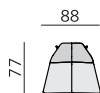

## Základní rozměry:

## Elementy:

012 – křeslo

**Kostra:**  
překližka

**Čalounění:**  
sedák a opěrák – vysoce elastické  
studené pěny

**Provedení:**  
ozdobné štepování, na přání kontrastní,  
moderní design