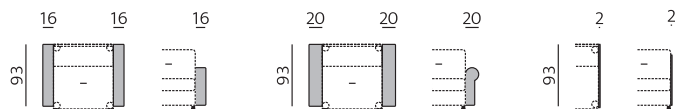

## Základní rozměry:

ad \*)

## Elementy:

PR - područka rovná 1 pár

PK - područka kulatá 1 pár

O1P - bok slím P  
O1L - bok slím L

160 - pohovka rozkl. 160 b. p. \*) 140 - pohovka rozkl. 140 b. p. \*) 120 - pohovka rozkl. 120 b. p. \*) 70 - pohovka rozkl. 70 b. p. \*) 283 - dlouhé křeslo b. p.

## Funkce:

rozklad na lůžko 70, 120, 140, 160 cm šíře

Debora 10 cm

Sofía 10 cm