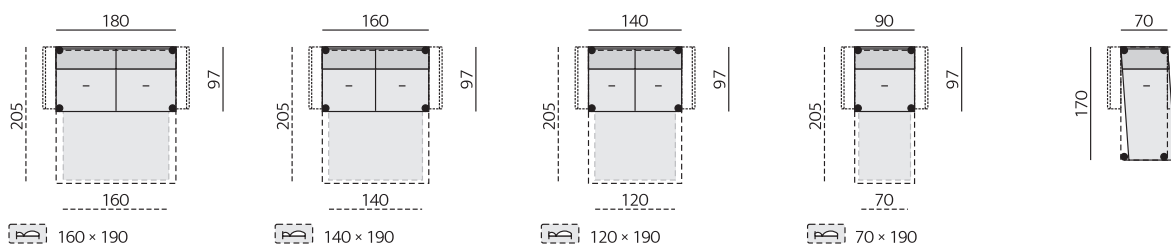

## Základní rozměry:

ad \*)

## Elementy:

PR - područka rovná 1 pár

PK - područka kulatá 1 pár

O1P - bok slím P  
O1L - bok slím L

160 - pohovka rozkl. 160 b. p. \*) 140 - pohovka rozkl. 140 b. p. \*) 120 - pohovka rozkl. 120 b. p. \*) 70 - pohovka rozkl. 70 b. p. \*) 283 - dlouhé křeslo b. p.

## Funkce:

rozklad na lůžko 70, 120, 140, 160 cm šíře

Debora 10 cm

Sofía 10 cm