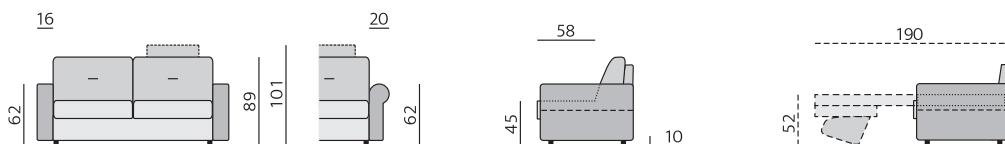

## Základní rozměry:

ad \*)

## Elementy:

PR - područka rovná 1 pár

PK - područka kulatá 1 pár

O1P - bok slím P  
O1L - bok slím L

160 - pohovka rozkl. 160 b. p. \*) 140 - pohovka rozkl. 140 b. p. \*) 120 - pohovka rozkl. 120 b. p. \*) 70 - pohovka rozkl. 70 b. p. \*) 283 - dlouhé křeslo b. p.

## Funkce:

rozklad na lůžko 70, 120, 140, 160 cm šíře

Debora 10 cm

Sofía 10 cm