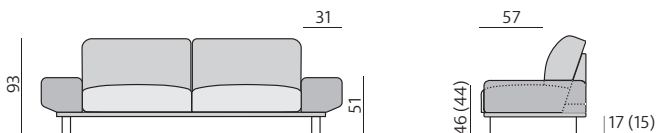

Základní rozměry:

OULU

C400

Elementy:

**Doporučené nohy:**  
Serena, Beat, Ližiny

**Kostra:**  
tvrdé dřevo, překližka

**Pérování:**  
kombinace vlnitých pružin  
a elastických popruhů

**Čalounění:**  
sedák a opěrák - kvalitní vysoce elastické studené pěny,  
pružné a prodyšné polyesterové round

**Provedení:**  
sedák a opěrák na zip, prošití na přání kontrastní, moderní design  
spoje sestavy na OKE kování

**Funkce:**  
odnímatelné polštáře na zip, volitelný dřevěný rám

Serena 15 cm

Beat 15 cm

Ližiny 17 cm