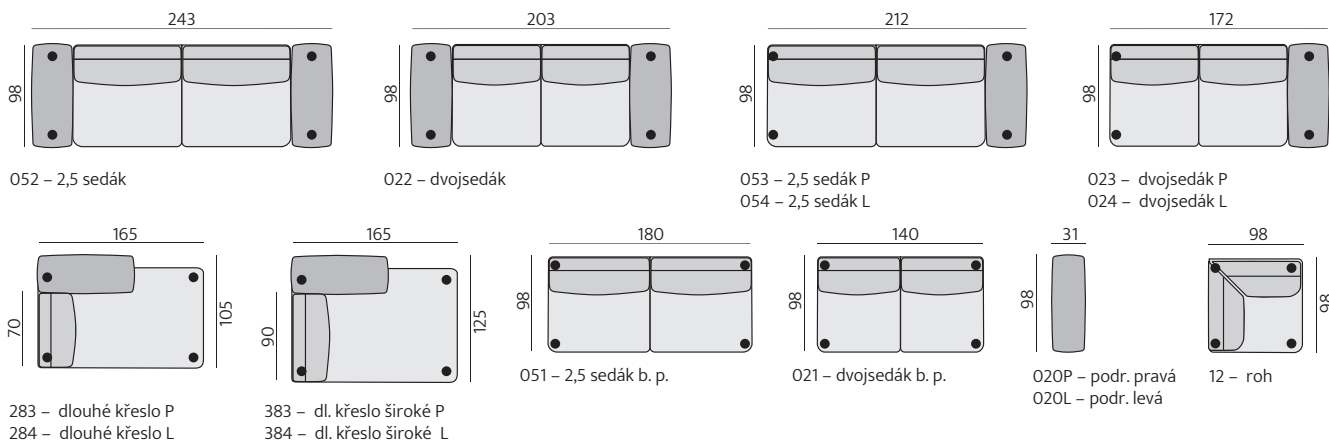

Základní rozměry:

OULU

C400

Elementy:

**Doporučené nohy:**  
Serena, Beat, Ližiny

**Kostra:**  
tvrdé dřevo, překližka

**Pérování:**  
kombinace vlnitých pružin  
a elastických popruhů

**Čalounění:**  
sedák a opěrák - kvalitní vysoce elastické studené pěny,  
pružné a prodyšné polyesterové round

**Provedení:**  
sedák a opěrák na zip, prošití na přání kontrastní, moderní design  
spoje sestavy na OKE kování

**Funkce:**  
odnímatelné polštáře na zip, volitelný dřevěný rám

Serena 15 cm

Beat 15 cm

Ližiny 17 cm