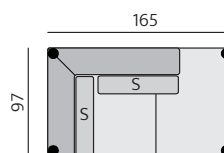

Základní rozměry:

C545

C546

Elementy:

O32 – trojsedák

O22 – dvojsedák

80 – tab. originál

☐ Z00004 – polšt. 004 (Lyon PES)
 ★ Z00204 – polšt. 004 (Lyon PES)

O233 - SO-2 233 P
 O243 - SO-2 243 L

O232 - SO-2 232 P
 O242 - SO-2 242 L

O231 - SO-2 231 P
 O241 - SO-2 241 L

O633 - poh. příst. 225 P
 O643 - poh. příst. 225 L

O632 - poh. příst. 195 P
 O642 - poh. příst. 195 L