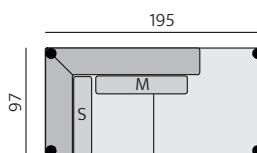

Základní rozměry:

C545

C546

Elementy:

O32 – trojsedák

O22 – dvojsedák

80 – tab. originál

☐ Z00004 – polšt. 004 (Lyon PES)
 ★ Z00204 – polšt. 004 (Lyon PES)

O233 - SO-2 233 P
 O243 - SO-2 243 L

O232 - SO-2 232 P
 O242 - SO-2 242 L

O231 - SO-2 231 P
 O241 - SO-2 241 L

O633 - poh. příst. 225 P
 O643 - poh. příst. 225 L

O632 - poh. příst. 195 P
 O642 - poh. příst. 195 L