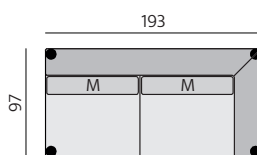

Základní rozměry:

C545

C546

Elementy:

O32 – trojsedák

O22 – dvojsedák

80 – tab. originál

☐ Z00004 – polšt. 004 (Lyon PES)
 ★ Z00204 – polšt. 004 (Lyon PES)

O233 - SO-2 233 P
 O243 - SO-2 243 L

O232 - SO-2 232 P
 O242 - SO-2 242 L

O231 - SO-2 231 P
 O241 - SO-2 241 L

O633 - poh. příst. 225 P
 O643 - poh. příst. 225 L

O632 - poh. příst. 195 P
 O642 - poh. příst. 195 L