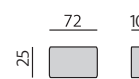

Základní rozměry:

C545

C546

Elementy:

O32 – trojsedák

O22 – dvojsedák

80 – tab. originál

☐ Z00004 – polšt. 004 (Lyon PES)
 ★ Z00204 – polšt. 004 (Lyon PES)

O233 - SO-2 233 P
 O243 - SO-2 243 L

O232 - SO-2 232 P
 O242 - SO-2 242 L

O231 - SO-2 231 P
 O241 - SO-2 241 L

O633 - poh. příst. 225 P
 O643 - poh. příst. 225 L

O632 - poh. příst. 195 P
 O642 - poh. příst. 195 L