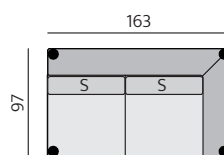

Základní rozměry:

C545

C546

Elementy:

O32 – trojsedák

O22 – dvojsedák

80 – tab. originál

☐ Z00004 – polšt. 004 (Lyon PES)
 ★ Z00204 – polšt. 004 (Lyon PES)

O233 - SO-2 233 P
 O243 - SO-2 243 L

O232 - SO-2 232 P
 O242 - SO-2 242 L

O231 - SO-2 231 P
 O241 - SO-2 241 L

O633 - poh. příst. 225 P
 O643 - poh. příst. 225 L

O632 - poh. příst. 195 P
 O642 - poh. příst. 195 L