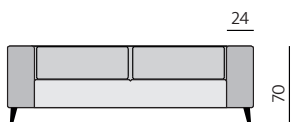

Základní rozměry:

C545

C546

Elementy:

O32 – trojsedák

O22 – dvojsedák

80 – tab. originál

☐ Z00004 – polšt. 004 (Lyon PES)
 ★ Z00204 – polšt. 004 (Lyon PES)

O233 - SO-2 233 P
 O243 - SO-2 243 L

O232 - SO-2 232 P
 O242 - SO-2 242 L

O231 - SO-2 231 P
 O241 - SO-2 241 L

O633 - poh. příst. 225 P
 O643 - poh. příst. 225 L

O632 - poh. příst. 195 P
 O642 - poh. příst. 195 L