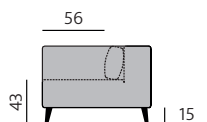

Základní rozměry:

C545

C546

Elementy:

O32 – trojsedák

O22 – dvojsedák

80 – tab. originál

☐ Z00004 – polšt. 004 (Lyon PES)
 ★ Z00204 – polšt. 004 (Lyon PES)

O233 - SO-2 233 P
 O243 - SO-2 243 L

O232 - SO-2 232 P
 O242 - SO-2 242 L

O231 - SO-2 231 P
 O241 - SO-2 241 L

O633 - poh. příst. 225 P
 O643 - poh. příst. 225 L

O632 - poh. příst. 195 P
 O642 - poh. příst. 195 L