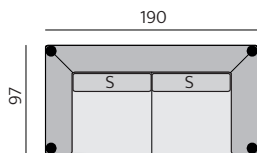

Základní rozměry:

C545

C546

Elementy:

O32 – trojsedák

O22 – dvojsedák

80 – tab. originál

☐ Z00004 – polšt. 004 (Lyon PES)
 ★ Z00204 – polšt. 004 (Lyon PES)

O233 - SO-2 233 P
 O243 - SO-2 243 L

O232 - SO-2 232 P
 O242 - SO-2 242 L

O231 - SO-2 231 P
 O241 - SO-2 241 L

O633 - poh. příst. 225 P
 O643 - poh. příst. 225 L

O632 - poh. příst. 195 P
 O642 - poh. příst. 195 L