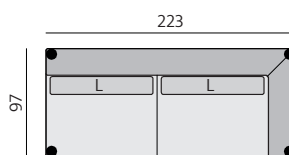

Základní rozměry:

C545

C546

Elementy:

O32 – trojsedák

O22 – dvojsedák

80 – tab. originál

☐ Z00004 – polšt. 004 (Lyon PES)
 ★ Z00204 – polšt. 004 (Lyon PES)

O233 - SO-2 233 P
 O243 - SO-2 243 L

O232 - SO-2 232 P
 O242 - SO-2 242 L

O231 - SO-2 231 P
 O241 - SO-2 241 L

O633 - poh. příst. 225 P
 O643 - poh. příst. 225 L

O632 - poh. příst. 195 P
 O642 - poh. příst. 195 L