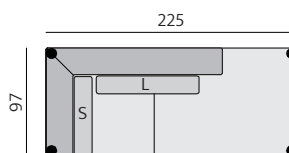

Základní rozměry:

C545

C546

Elementy:

O32 – trojsedák

O22 – dvojsedák

80 – tab. originál

☐ Z00004 – polšt. 004 (Lyon PES)
 ★ Z00204 – polšt. 004 (Lyon PES)

O233 - SO-2 233 P
 O243 - SO-2 243 L

O232 - SO-2 232 P
 O242 - SO-2 242 L

O231 - SO-2 231 P
 O241 - SO-2 241 L

O633 - poh. příst. 225 P
 O643 - poh. příst. 225 L

O632 - poh. příst. 195 P
 O642 - poh. příst. 195 L