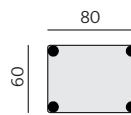

Základní rozměry:

C545

C546

Elementy:

O32 – trojsedák

O22 – dvojsedák

80 – tab. originál

☐ Z00004 – polšt. 004 (Lyon PES)
 ★ Z00204 – polšt. 004 (Lyon PES)

O233 - SO-2 233 P
 O243 - SO-2 243 L

O232 - SO-2 232 P
 O242 - SO-2 242 L

O231 - SO-2 231 P
 O241 - SO-2 241 L

O633 - poh. příst. 225 P
 O643 - poh. příst. 225 L

O632 - poh. příst. 195 P
 O642 - poh. příst. 195 L