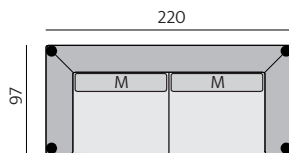

Základní rozměry:

C545

C546

Elementy:

O32 – trojsedák

O22 – dvojsedák

80 – tab. originál

☐ Z00004 – polšt. 004 (Lyon PES)
 ★ Z00204 – polšt. 004 (Lyon PES)

O233 - SO-2 233 P
 O243 - SO-2 243 L

O232 - SO-2 232 P
 O242 - SO-2 242 L

O231 - SO-2 231 P
 O241 - SO-2 241 L

O633 - poh. příst. 225 P
 O643 - poh. příst. 225 L

O632 - poh. příst. 195 P
 O642 - poh. příst. 195 L