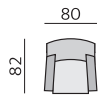

Základní rozměry:

J010

J011

Elementy:

842 - křeslo

Kostra:
tvrdé dřevo, překlížka

Pérování:
sedák a opěrák – elastické popruhy

Čalounění:
sedák a opěrák – kvalitní PUR pěna,
pružné a prodyšné polyesterové rouno