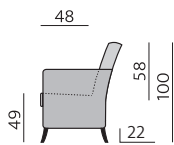

Základní rozměry:

J010

J011

Elementy:

842 - křeslo

Kostra:
tvrdé dřevo, překlížka

Pérování:
sedák a opěrák – elastické popruhy

Čalounění:
sedák a opěrák – kvalitní PUR pěna,
pružné a prodyšné polyesterové rouno

Provedení:
sedák a opěrák – pevný, ozdobné
štepování, solitér