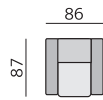

DUBLIN / DUBLIN XXL

Základní rozměry:

Elementy:

832 – trojsedák

842 – křeslo ušák

90 – taburet originál

843XXL – křeslo ušák XXL

Kostra: