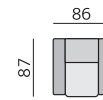

DUBLIN / DUBLIN XXL

Základní rozměry:

Elementy:

832 – trojsedák

842 – křeslo ušák

90 – taburet originál

843XXL – křeslo ušák XXL

Kostra: