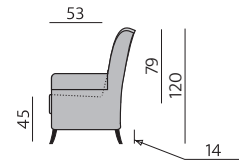

DUBLIN / DUBLIN XXL

Základní rozměry:

Elementy:

832 – trojsedák

842 – křeslo ušák

90 – taburet originál

843XXL – křeslo ušák XXL

Kostra: