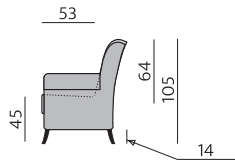

DUBLIN / DUBLIN XXL

Základní rozměry:

Elementy:

832 – trojsedák

842 – křeslo ušák

90 – taburet originál

843XXL – křeslo ušák XXL

Kostra: