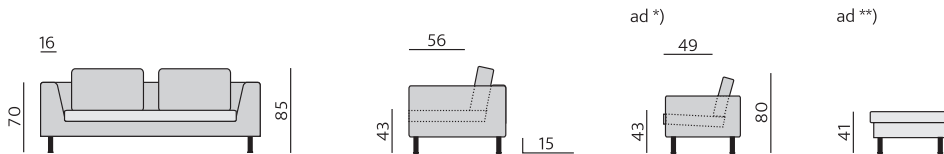

## Základní rozměry:

ES2702

ES2802

## Elementy:

030 – trojsedák

020 – dvojsedák

010 – křeslo standard \*)

200 – tab. originál \*\*)

27L – SO-2 223 P  
26L – SO-2 223 L

27M – SO-2 193 P  
26M – SO-2 193 L

27S – SO-2 163 P  
26S – SO-2 163 L

83L – poh. příst. 225 P  
82L – poh. příst. 225 L

83M – poh. příst. 195 P  
82M – poh. příst. 195 L

83S – poh. příst. 165 P  
82S – poh. příst. 165 L

■ Z00005 – polštářek 005  
★ Z00205 – polštářek 005

**Doporučené nohy:**  
Beat, Brest, Lil, Lola, Serena, Kira