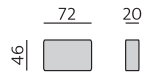

## Elementy:

030 – trojsedák

020 – dvojsedák

010 – křeslo standard \*)

200 – tab. originál \*\*)

27L – SO-2 223 P  
26L – SO-2 223 L

27M – SO-2 193 P  
26M – SO-2 193 L

27S – SO-2 163 P  
26S – SO-2 163 L

83L – poh. příst. 225 P  
82L – poh. příst. 225 L

83M – poh. příst. 195 P  
82M – poh. příst. 195 L

83S – poh. příst. 165 P  
82S – poh. příst. 165 L

■ Z00005 – polštářek 005  
★ Z00205 – polštářek 005

**Doporučené nohy:**  
Beat, Brest, Lil, Lola, Serena, Kira