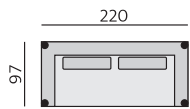

## Základní rozměry:

ES2702

ES2802

## Elementy:

030 – trojsedák

020 – dvojsedák

010 – křeslo standard \*)

200 – tab. originál \*\*)

27L – SO-2 223 P  
26L – SO-2 223 L

27M – SO-2 193 P  
26M – SO-2 193 L

27S – SO-2 163 P  
26S – SO-2 163 L