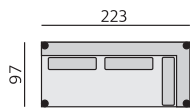

## Elementy:

030 – trojsedák

020 – dvojsedák

010 – křeslo standard \*)

200 – tab. originál \*\*)

27L – SO-2 223 P  
26L – SO-2 223 L

27M – SO-2 193 P  
26M – SO-2 193 L

27S – SO-2 163 P  
26S – SO-2 163 L

83L – poh. příst. 225 P  
82L – poh. příst. 225 L

83M – poh. příst. 195 P  
82M – poh. příst. 195 L

83S – poh. příst. 165 P  
82S – poh. příst. 165 L

■ Z00005 – polštářek 005  
★ Z00205 – polštářek 005

**Doporučené nohy:**  
Beat, Brest, Lil, Lola, Serena, Kira