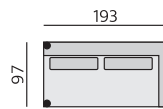

## Elementy:

030 – trojsedák

020 – dvojsedák

010 – křeslo standard \*)

200 – tab. originál \*\*)

27L – SO-2 223 P  
26L – SO-2 223 L

27M – SO-2 193 P  
26M – SO-2 193 L

27S – SO-2 163 P  
26S – SO-2 163 L

83L – poh. příst. 225 P  
82L – poh. příst. 225 L

83M – poh. příst. 195 P  
82M – poh. příst. 195 L

83S – poh. příst. 165 P  
82S – poh. příst. 165 L

■ Z00005 – polštářek 005  
★ Z00205 – polštářek 005

**Doporučené nohy:**  
Beat, Brest, Lil, Lola, Serena, Kira