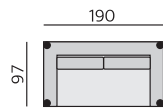

## Základní rozměry:

ES2702

ES2802

## Elementy:

030 – trojsedák

020 – dvojsedák

010 – křeslo standard \*)

200 – tab. originál \*\*)

27L – SO-2 223 P  
26L – SO-2 223 L

27M – SO-2 193 P  
26M – SO-2 193 L

27S – SO-2 163 P  
26S – SO-2 163 L