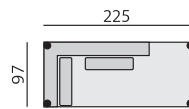

## Elementy:

030 – trojsedák

020 – dvojsedák

010 – křeslo standard \*)

200 – tab. originál \*\*)

27L – SO-2 223 P  
26L – SO-2 223 L

27M – SO-2 193 P  
26M – SO-2 193 L

27S – SO-2 163 P  
26S – SO-2 163 L

83L – poh. příst. 225 P  
82L – poh. příst. 225 L

83M – poh. příst. 195 P  
82M – poh. příst. 195 L

83S – poh. příst. 165 P  
82S – poh. příst. 165 L

■ Z00005 – polštářek 005  
★ Z00205 – polštářek 005

**Doporučené nohy:**  
Beat, Brest, Lil, Lola, Serena, Kira