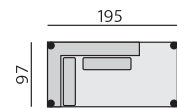

## Elementy:

030 – trojsedák

020 – dvojsedák

010 – křeslo standard \*)

200 – tab. originál \*\*)

27L – SO-2 223 P  
26L – SO-2 223 L

27M – SO-2 193 P  
26M – SO-2 193 L

27S – SO-2 163 P  
26S – SO-2 163 L

83L – poh. příst. 225 P  
82L – poh. příst. 225 L

83M – poh. příst. 195 P  
82M – poh. příst. 195 L

83S – poh. příst. 165 P  
82S – poh. příst. 165 L

■ Z00005 – polštářek 005  
★ Z00205 – polštářek 005

**Doporučené nohy:**  
Beat, Brest, Lil, Lola, Serena, Kira