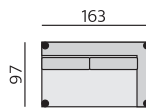

## Elementy:

030 – trojsedák

020 – dvojsedák

010 – křeslo standard \*)

200 – tab. originál \*\*)

27L – SO-2 223 P  
26L – SO-2 223 L

27M – SO-2 193 P  
26M – SO-2 193 L

27S – SO-2 163 P  
26S – SO-2 163 L

83L – poh. příst. 225 P  
82L – poh. příst. 225 L

83M – poh. příst. 195 P  
82M – poh. příst. 195 L

83S – poh. příst. 165 P  
82S – poh. příst. 165 L

■ Z00005 – polštářek 005  
★ Z00205 – polštářek 005

**Doporučené nohy:**  
Beat, Brest, Lil, Lola, Serena, Kira