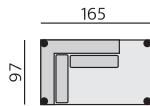

## Elementy:

030 – trojsedák

020 – dvojsedák

010 – křeslo standard \*)

200 – tab. originál \*\*)

27L – SO-2 223 P  
26L – SO-2 223 L

27M – SO-2 193 P  
26M – SO-2 193 L

27S – SO-2 163 P  
26S – SO-2 163 L

83L – poh. příst. 225 P  
82L – poh. příst. 225 L

83M – poh. příst. 195 P  
82M – poh. příst. 195 L

83S – poh. příst. 165 P  
82S – poh. příst. 165 L

■ Z00005 – polštářek 005  
★ Z00205 – polštářek 005

**Doporučené nohy:**  
Beat, Brest, Lil, Lola, Serena, Kira