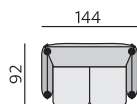

## Základní rozměry:

C177

C178

## Elementy:

032 – trojsedák

052 – 2,5 sedák

022 – dvojsedák

012 – křeslo

90 – taburet originál