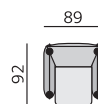

## Základní rozměry:

C177

C178

## Elementy:

032 – trojsedák

052 – 2,5 sedák

022 – dvojsedák

012 – křeslo

90 – taburet originál