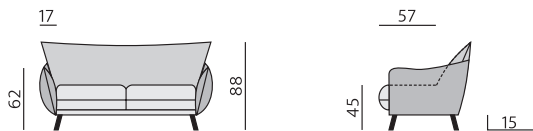

## Základní rozměry:

C177

C178

## Elementy:

032 – trojsedák

052 – 2,5 sedák

022 – dvojsedák

012 – křeslo

90 – taburet originál