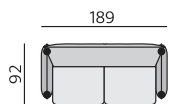

## Základní rozměry:

C177

C178

## Elementy:

032 – trojsedák

052 – 2,5 sedák

022 – dvojsedák

012 – křeslo

90 – taburet originál