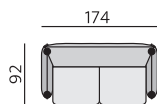

## Základní rozměry:

C177

C178

## Elementy:

032 – trojsedák

052 – 2,5 sedák

022 – dvojsedák

012 – křeslo

90 – taburet originál