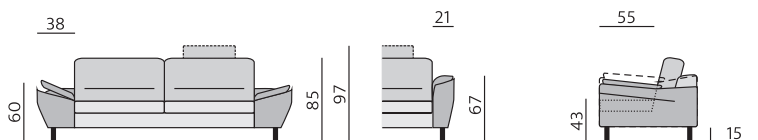

## Základní rozměry:

**Provedení:**  
sedák a opěrák – pevný, ozdobné  
štepování, na přání kontrastní,  
moderní design

**Funkce:**  
široká područka s možností úložného  
prostoru, volitelný podhlavník

Příklady sestav:

COMO