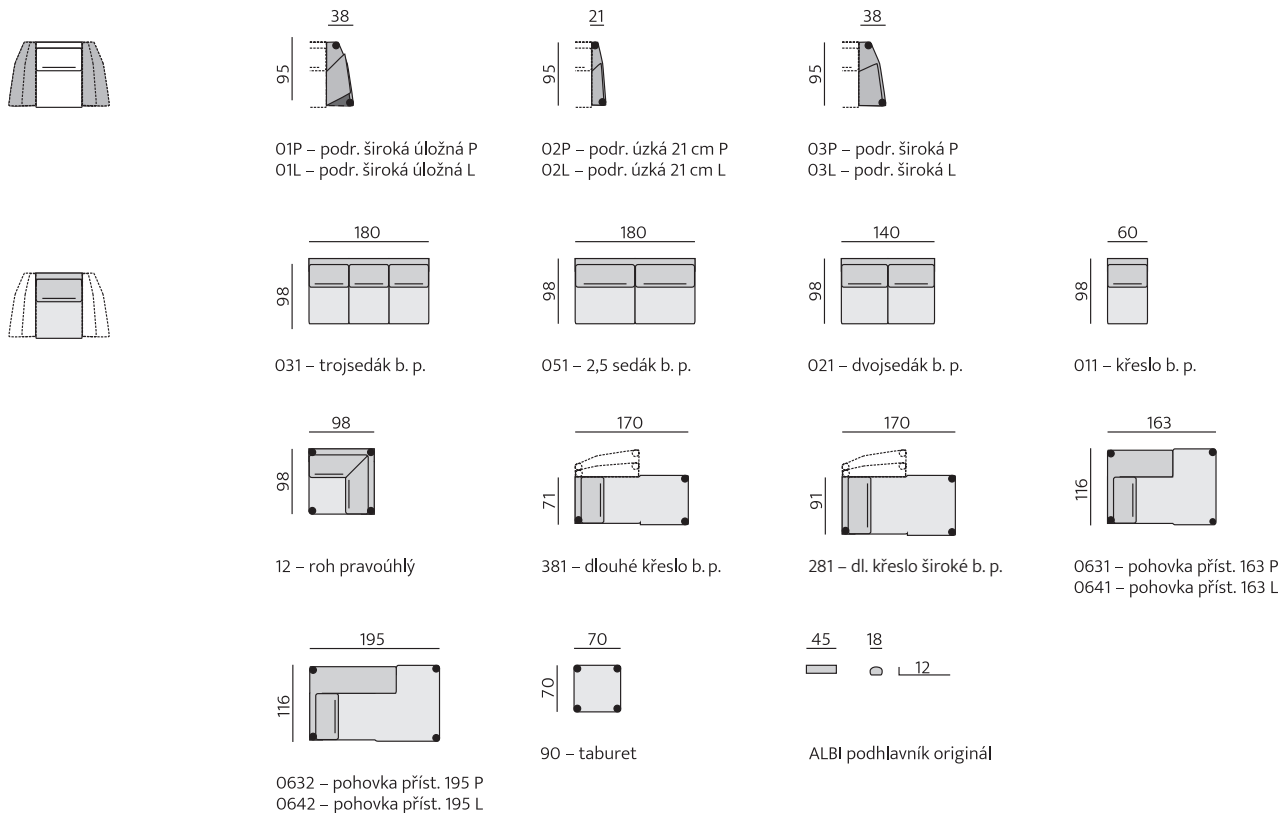

## Základní rozměry:

## Elementy:

**Doporučené nohy:**  
Brest, Lil, Lola, Serena, Kira

**Kostra:**  
tvrdé dřevo, překližka, OSB

**Pérování:**  
sedák – vlnité pružiny;  
opěrák – elastické popruhy

**Čalounění:**  
opěrák – kvalitní PUR pěna;  
sedák – vysoce elastické studené pěny,  
pružné a prodyšné polyesterové rouno,  
ELASTIC

**Provedení:**  
sedák a opěrák – pevný, ozdobné  
štepování, na přání kontrastní,  
moderní design

**Funkce:**  
široká područka s možností úložného  
prostoru, volitelný podhlavník

Příklady sestav:

COMO