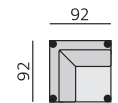

## Elementy:

03P – podr. úzká P 12 cm  
03L – podr. úzká L 12 cm

04P – podr. široká P 18 cm  
04L – podr. široká L 18 cm

031 – trojsedák b. p.

051 – 2,5 sedák b. p.

021 – dvojsedák b. p.

12 – roh pravouhý

0633 – poh. přístavná 225 P  
0643 – poh. přístavná 225 L