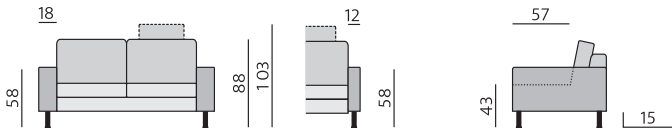

## Základní rozměry:

E610

E611

## Elementy:

03P – podr. úzká P 12 cm  
03L – podr. úzká L 12 cm

04P – podr. široká P 18 cm  
04L – podr. široká L 18 cm

031 – trojsedák b. p.

051 – 2,5 sedák b. p.

021 – dvojsedák b. p.

12 – roh pravouhý

0633 – poh. přístavná 225 P  
0643 – poh. přístavná 225 L