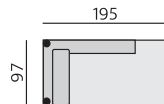

## Elementy:

03P – podr. úzká P 12 cm  
03L – podr. úzká L 12 cm

04P – podr. široká P 18 cm  
04L – podr. široká L 18 cm

031 – trojsedák b. p.

051 – 2,5 sedák b. p.

021 – dvojsedák b. p.

12 – roh pravouhý

0633 – poh. přístavná 225 P  
0643 – poh. přístavná 225 L