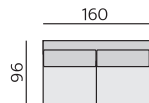

## Základní rozměry:

E610

E611

## Elementy:

03P – podr. úzká P 12 cm  
03L – podr. úzká L 12 cm

04P – podr. široká P 18 cm  
04L – podr. široká L 18 cm

031 – trojsedák b. p.

051 – 2,5 sedák b. p.

021 – dvojsedák b. p.

12 – roh pravouhý

0633 – poh. přístavná 225 P  
0643 – poh. přístavná 225 L