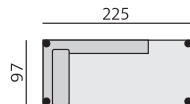

## Elementy:

03P – podr. úzká P 12 cm  
03L – podr. úzká L 12 cm

04P – podr. široká P 18 cm  
04L – podr. široká L 18 cm

031 – trojsedák b. p.

051 – 2,5 sedák b. p.

021 – dvojsedák b. p.

12 – roh pravouhý

0633 – poh. přístavná 225 P  
0643 – poh. přístavná 225 L