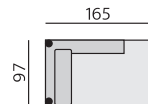

## Elementy:

03P – podr. úzká P 12 cm  
03L – podr. úzká L 12 cm

04P – podr. široká P 18 cm  
04L – podr. široká L 18 cm

031 – trojsedák b. p.

051 – 2,5 sedák b. p.

021 – dvojsedák b. p.

12 – roh pravouhý

0633 – poh. přístavná 225 P  
0643 – poh. přístavná 225 L

0632 – poh. přístavná 195 P  
0642 – poh. přístavná 195 L

0631 – poh. přístavná 165 P  
0641 – poh. přístavná 165 L

ALBI podhlavník originál

80 – taburet originál

80V – taburet výklopný