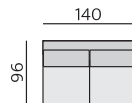

## Elementy:

03P – podr. úzká P 12 cm  
03L – podr. úzká L 12 cm

04P – podr. široká P 18 cm  
04L – podr. široká L 18 cm

031 – trojsedák b. p.

051 – 2,5 sedák b. p.

021 – dvojsedák b. p.

12 – roh pravouhý

0633 – poh. přístavná 225 P  
0643 – poh. přístavná 225 L