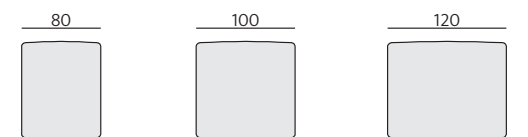

Základní rozměry:

C150

C151

Elementy:

01P – područka P
01L – područka L

080 – element 80

100 – element 100

012RP – roh P

012RL – roh L

80T – taburet 80

100T – taburet 100

120T – taburet 120

Kostra:
Tvrdé dřevo, OSB, DTD

Pérování:
Opěrák - elastické popruhy
sedák – lamely

Čalounění:
sedák – studená pěna,
celopěnové provedení sedáku
opěrák – studená pěna