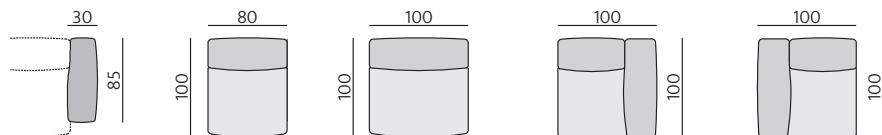

Základní rozměry:

C150

C151

Elementy:

01P – područka P
01L – područka L

080 – element 80

100 – element 100

012RP – roh P

012RL – roh L

80T – taburet 80

100T – taburet 100

120T – taburet 120

Kostra:
Tvrdé dřevo, OSB, DTD

Pérování:
Opěrák - elastické popruhy
sedák – lamely

Čalounění:
sedák – studená pěna,
celopěnové provedení sedáku
opěrák – studená pěna

Provedení:
sedák a opěrák – pevný,
moderní design

Příklady sestav: