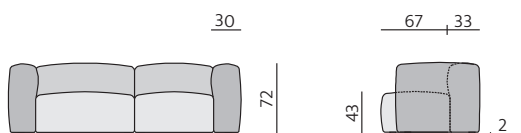

Základní rozměry:

C150

C151

Elementy:

01P – područka P
01L – područka L

080 – element 80

100 – element 100

012RP – roh P

012RL – roh L

80T – taburet 80

100T – taburet 100

120T – taburet 120

Kostra:
Tvrdé dřevo, OSB, DTD

Pérování:
Opěrák - elastické popruhy
sedák – lamely

Čalounění:
sedák – studená pěna,
celopěnové provedení sedáku
opěrák – studená pěna

Provedení:
sedák a opěrák – pevný,
moderní design

Příklady sestav: