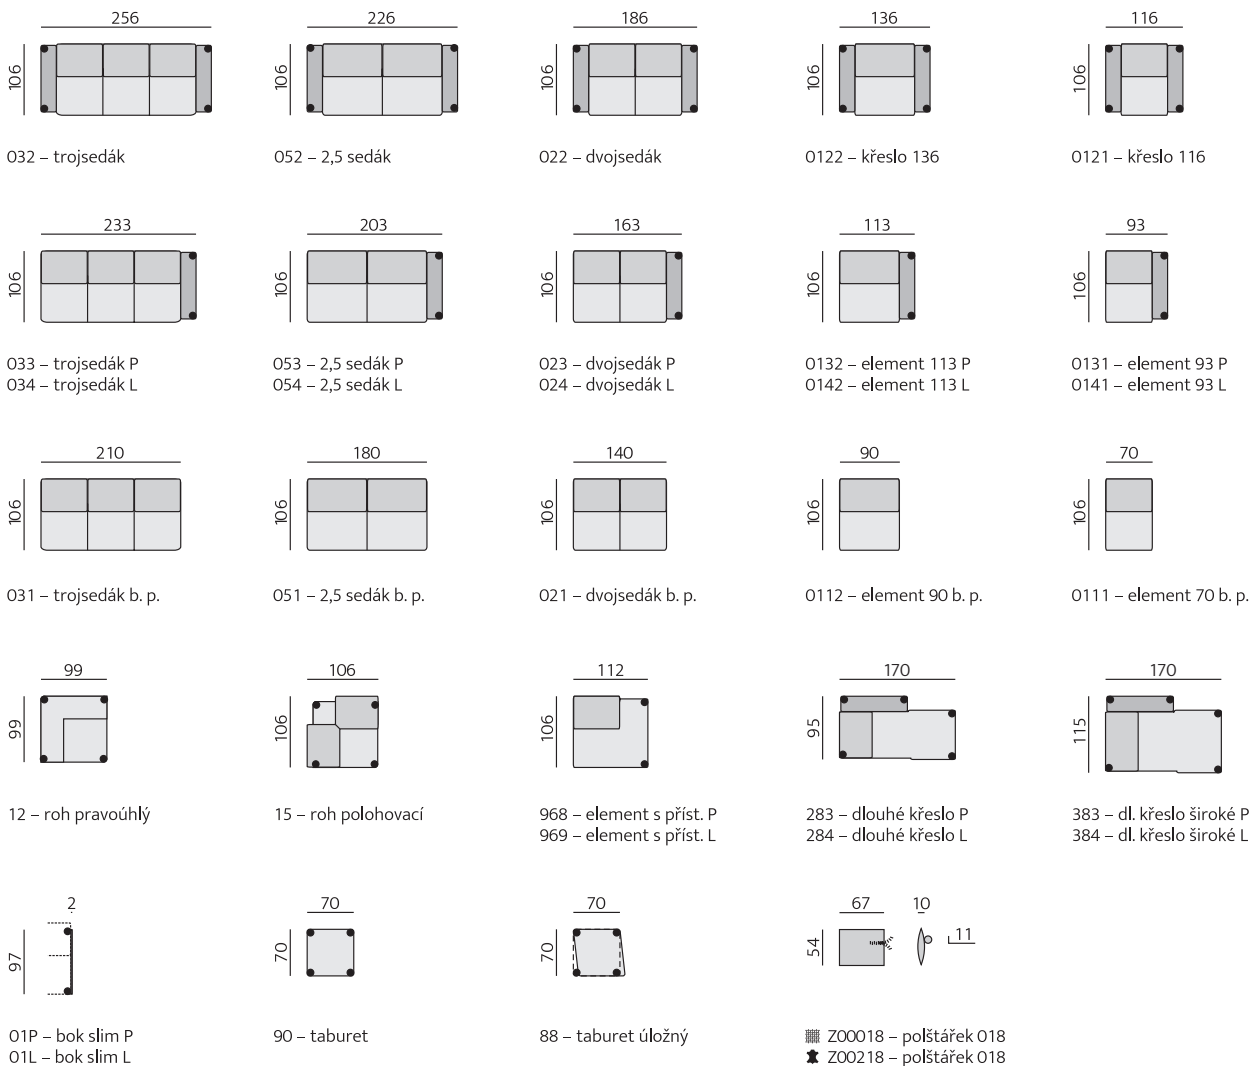

Základní rozměry:

Elementy:

Doporučené nohy:

Alida, Isabel, Nicole, ST3232, Pia, Isolde

Kostra:

tvrdé dřevo, překližka, OSB

Pérování:

kombinace vlnitých pružin a elastických popruhů

Čalounění:

sedák a opěrák – vysoce elastické studené pěny, pružné a prodyšné polyesterové rouno, ELASTIC

Provedení:

sedák a opěrák pevný, ozdobné štepování, na přání kontrastní

Funkce:

polohovací opěráky pro pohodlné opření hlavy s nastavitelným úhlem, úložný prostor v taburetech

Alida 6 cm

Nicole 6 (10) cm

Isabel 6 cm

ST3232 10 cm

Isolde 10 cm

Pia 10 cm

Příklady sestav:

BERN