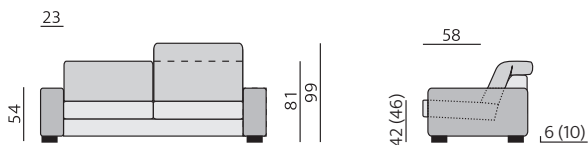

Základní rozměry:

Elementy:

Doporučené nohy:

Alida, Isabel, Nicole, ST3232, Pia, Isolde

Kostra:

tvrdé dřevo, překližka, OSB

Pérování:

kombinace vlnitých pružin a elastických popruhů

Čalounění:

sedák a opěrák – vysoce elastické studené pěny, pružné a prodyšné polyesterové rouno, ELASTIC

Provedení:

sedák a opěrák pevný, ozdobné štepování, na přání kontrastní

Funkce:

polohovací opěráky pro pohodlné opření hlavy s nastavitelným úhlem, úložný prostor v taburetech

Alida 6 cm

Nicole 6 (10) cm

Isabel 6 cm

ST3232 10 cm

Isolde 10 cm

Pia 10 cm

Příklady sestav:

BERN