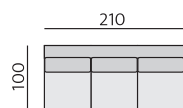

Základní rozměry:

Elementy:

032 – trojsedák

022 – dvojsedák

012 – křeslo

90 – taburet

88 - taburet úložný

033 – trojsedák P
034 – trojsedák L

023 – dvojsedák P
024 – dvojsedák L

013 – element P
014 – element L

283 – dlouhé křeslo P
284 – dlouhé křeslo L

031 – trojsedák b. p.

021 – dvojsedák b. p.

011 – element b. p.

12 – roh pravouhlý

968 - element s příst. P
969 - element s příst. L