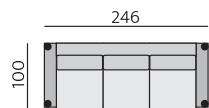

Základní rozměry:

Elementy:

032 – trojsedák

022 – dvojsedák

012 – křeslo

90 – taburet

88 - taburet úložný

033 – trojsedák P
034 – trojsedák L

023 – dvojsedák P
024 – dvojsedák L

013 – element P
014 – element L

283 – dlouhé křeslo P
284 – dlouhé křeslo L

031 – trojsedák b. p.

021 – dvojsedák b. p.

011 – element b. p.

12 – roh pravouhlý

968 - element s příst. P
969 - element s příst. L