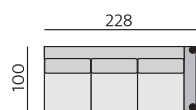

Základní rozměry:

Elementy:

032 – trojsedák

022 – dvojsedák

012 – křeslo

90 – taburet

88 - taburet úložný

033 – trojsedák P
034 – trojsedák L

023 – dvojsedák P
024 – dvojsedák L

013 – element P
014 – element L

283 – dlouhé křeslo P
284 – dlouhé křeslo L

031 – trojsedák b. p.

021 – dvojsedák b. p.

011 – element b. p.

12 – roh pravouhlý

968 - element s příst. P
969 - element s příst. L