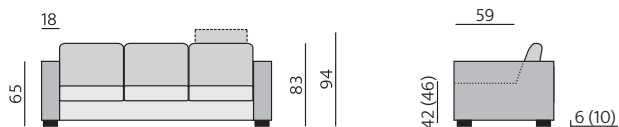

Základní rozměry:

Elementy:

032 – trojsedák

022 – dvojsedák

012 – křeslo

90 – taburet

88 - taburet úložný

033 – trojsedák P
034 – trojsedák L

023 – dvojsedák P
024 – dvojsedák L

013 – element P
014 – element L

283 – dlouhé křeslo P
284 – dlouhé křeslo L

031 – trojsedák b. p.

021 – dvojsedák b. p.

011 – element b. p.

12 – roh pravouhlý

968 - element s příst. P
969 - element s příst. L