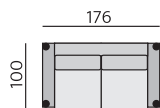

Základní rozměry:

Elementy:

032 – trojsedák

022 – dvojsedák

012 – křeslo

90 – taburet

88 - taburet úložný

033 – trojsedák P
034 – trojsedák L

023 – dvojsedák P
024 – dvojsedák L

013 – element P
014 – element L

283 – dlouhé křeslo P
284 – dlouhé křeslo L

031 – trojsedák b. p.

021 – dvojsedák b. p.

011 – element b. p.

12 – roh pravouhlý

968 - element s příst. P
969 - element s příst. L