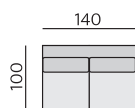

Základní rozměry:

Elementy:

032 – trojsedák

022 – dvojsedák

012 – křeslo

90 – taburet

88 - taburet úložný

033 – trojsedák P
034 – trojsedák L

023 – dvojsedák P
024 – dvojsedák L

013 – element P
014 – element L

283 – dlouhé křeslo P
284 – dlouhé křeslo L

031 – trojsedák b. p.

021 – dvojsedák b. p.

011 – element b. p.

12 – roh pravouhlý

968 - element s příst. P
969 - element s příst. L