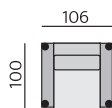

Základní rozměry:

Elementy:

032 – trojsedák

022 – dvojsedák

012 – křeslo

90 – taburet

88 - taburet úložný

033 – trojsedák P
034 – trojsedák L

023 – dvojsedák P
024 – dvojsedák L

013 – element P
014 – element L

283 – dlouhé křeslo P
284 – dlouhé křeslo L

031 – trojsedák b. p.

021 – dvojsedák b. p.

011 – element b. p.

12 – roh pravouhlý

968 - element s příst. P
969 - element s příst. L

Funkce:
úložný prostor v taburetech,
volitelný podhlavník

Alida 6 cm

Nicole 6 (10) cm

Isabel 6 cm

ST3232 10 cm

Isolde 10 cm

Pia 10 cm

Příklady sestav: