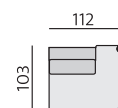

Základní rozměry:

Elementy:

032 – trojsedák

022 – dvojsedák

012 – křeslo

90 – taburet

88 - taburet úložný

033 – trojsedák P
034 – trojsedák L

023 – dvojsedák P
024 – dvojsedák L

013 – element P
014 – element L

283 – dlouhé křeslo P
284 – dlouhé křeslo L

031 – trojsedák b. p.

021 – dvojsedák b. p.

011 – element b. p.

12 – roh pravouhlý

968 - element s příst. P
969 - element s příst. L

Funkce:
úložný prostor v taburetech,
volitelný podhlavník

Alida 6 cm

Nicole 6 (10) cm

Isabel 6 cm

ST3232 10 cm

Isolde 10 cm

Pia 10 cm

Příklady sestav: