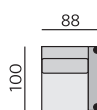

Základní rozměry:

Elementy:

032 – trojsedák

022 – dvojsedák

012 – křeslo

90 – taburet

88 - taburet úložný

033 – trojsedák P
034 – trojsedák L

023 – dvojsedák P
024 – dvojsedák L

013 – element P
014 – element L

283 – dlouhé křeslo P
284 – dlouhé křeslo L

031 – trojsedák b. p.

021 – dvojsedák b. p.

011 – element b. p.

12 – roh pravouhlý

968 - element s příst. P
969 - element s příst. L