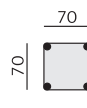

Základní rozměry:

Elementy:

032 – trojsedák

022 – dvojsedák

012 – křeslo

90 – taburet

88 - taburet úložný

033 – trojsedák P
034 – trojsedák L

023 – dvojsedák P
024 – dvojsedák L

013 – element P
014 – element L

283 – dlouhé křeslo P
284 – dlouhé křeslo L

031 – trojsedák b. p.

021 – dvojsedák b. p.

011 – element b. p.

12 – roh pravouhlý

968 - element s příst. P
969 - element s příst. L