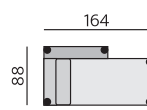

Základní rozměry:

Elementy:

032 – trojsedák

022 – dvojsedák

012 – křeslo

90 – taburet

88 - taburet úložný

033 – trojsedák P
034 – trojsedák L

023 – dvojsedák P
024 – dvojsedák L

013 – element P
014 – element L

283 – dlouhé křeslo P
284 – dlouhé křeslo L

031 – trojsedák b. p.

021 – dvojsedák b. p.

011 – element b. p.

12 – roh pravouhlý

968 - element s příst. P
969 - element s příst. L

Funkce:
úložný prostor v taburetech,
volitelný podhlavník

Alida 6 cm

Nicole 6 (10) cm

Isabel 6 cm

ST3232 10 cm

Isolde 10 cm

Pia 10 cm

Příklady sestav: