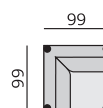

Základní rozměry:

Elementy:

032 – trojsedák

022 – dvojsedák

012 – křeslo

90 – taburet

88 - taburet úložný

033 – trojsedák P
034 – trojsedák L

023 – dvojsedák P
024 – dvojsedák L

013 – element P
014 – element L

283 – dlouhé křeslo P
284 – dlouhé křeslo L

031 – trojsedák b. p.

021 – dvojsedák b. p.

011 – element b. p.

12 – roh pravouhlý

968 - element s příst. P
969 - element s příst. L