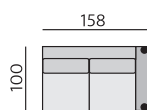

Základní rozměry:

Elementy:

032 – trojsedák

022 – dvojsedák

012 – křeslo

90 – taburet

88 - taburet úložný

033 – trojsedák P
034 – trojsedák L

023 – dvojsedák P
024 – dvojsedák L

013 – element P
014 – element L

283 – dlouhé křeslo P
284 – dlouhé křeslo L

031 – trojsedák b. p.

021 – dvojsedák b. p.

011 – element b. p.

12 – roh pravouhlý

968 - element s příst. P
969 - element s příst. L

Funkce:
úložný prostor v taburetech,
volitelný podhlavník

Alida 6 cm

Nicole 6 (10) cm

Isabel 6 cm

ST3232 10 cm

Isolde 10 cm

Pia 10 cm

Příklady sestav: