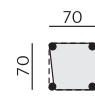

Základní rozměry:

Elementy:

032 – trojsedák

022 – dvojsedák

012 – křeslo

90 – taburet

88 - taburet úložný

033 – trojsedák P
034 – trojsedák L

023 – dvojsedák P
024 – dvojsedák L

013 – element P
014 – element L

283 – dlouhé křeslo P
284 – dlouhé křeslo L

031 – trojsedák b. p.

021 – dvojsedák b. p.

011 – element b. p.

12 – roh pravouhlý

968 - element s příst. P
969 - element s příst. L