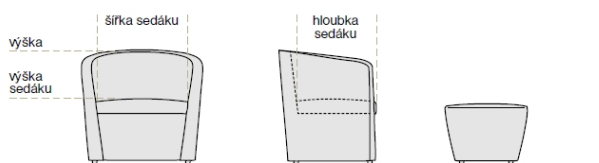

## DÍLY MELOS

08 - křeslo malé  
68/57/v. 78

01 - křeslo  
81/65/v. 78

10 - otočné křeslo  
78/71/v. 78

11 (P/L) - sofa  
113/75/v. 78

05 - 2-křeslo  
140/65/v. 78

06 - 2,5-křeslo  
190/65/v. 78

07 - taburet  
55/55/v. 45

## DÍLY ZEUS

01 - křeslo  
82/82/v. 78

02 - dvojkřeslo  
136/82/v. 78

03 - trojkřeslo  
192/82/v. 78

## ROZMĚRY MELOS

### Pro díl: 01, 05, 06

výška	78 cm
výška sedáku	45 cm
šířka sedáku	55 / 114 / 164 cm
hloubka sedáku	56 cm