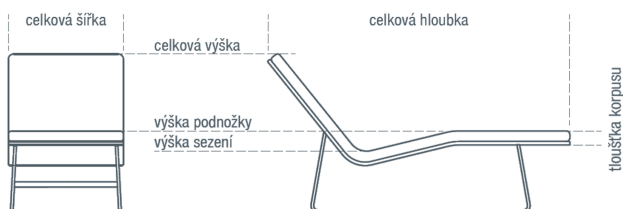

01. Chaise longue PURE

10. Podhlavník 35 x 25 cm

11. Podhlavník 35 x 35 cm

12. Příplatek za závaží k podhlavníku (spojeno s polštářem na patent)

ROZMĚRY COMFORT

celková výška 90 cm
celková hloubka 177 cm
celková šířka 67 cm

výška podnožky 51 cm
výška sezení 40 cm
tloušťka korpusu 12 cm

COMFORT

Kostra: Základní konstrukci tvoří kovová kostra a čalounické popruhy. Vrchní čabraka: Péřová výplň, která plní veškerou funkci pro zajištění maximálního pohodlí výrobku.

PURE

Kostra: Základní konstrukci tvoří kovová kostra a čalounické popruhy. Výplň: Sendvičové složení PUR pěn zajišťuje při zachování subtilnosti dostatek pohodlí a spolu s čalounickými popruhy v konstrukci nabízí ergonomicky správné ležení.

ROZMĚRY PURE

celková výška 87 cm
celková hloubka 177 cm
celková šířka 67 cm

výška podnožky 45 cm
výška sezení 35 cm
tloušťka korpusu 6 cm

VOLITELNÉ PODNOŽÍ

Kovové podnoží:
NKX01/01 - kartáčovaná nerez
NKX01/05 - komaxit černý
NKX01/06 - komaxit hnědý (RAL 8019)