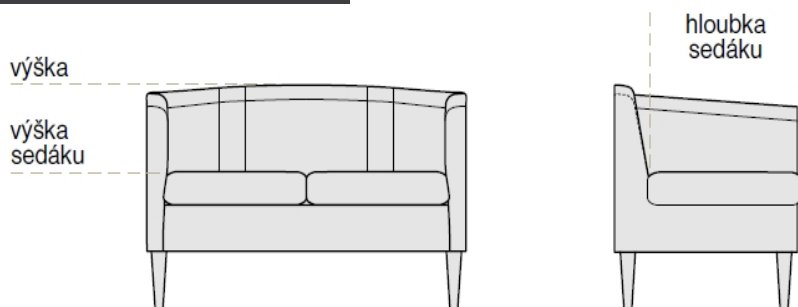

ANDROS

DÍLY

01 - křeslo
67/72/v. 78

02 - dvojřeslo
123/72/v. 78

03 - trojkřeslo
175/72/v. 78

ROZMĚRY

výška	78 cm
hloubka sedáku	52 cm
výška sedáku	46 cm

VOLITELNÉ PODNOŽ

KU9-lesk

ZN -lesk
ZB - mat
ZK - komaxit*)

ZRK - komaxit*)
ZRD - komaxit*)
ZKT - komaxit*)

AK/a - třešeň
AK/b - olše
AK/c - přírodní
AK/d - wengé

Šířka / hloubka / výška dílu

Tolerance rozměrů uvedených u jednotlivých dílů ± 25 mm